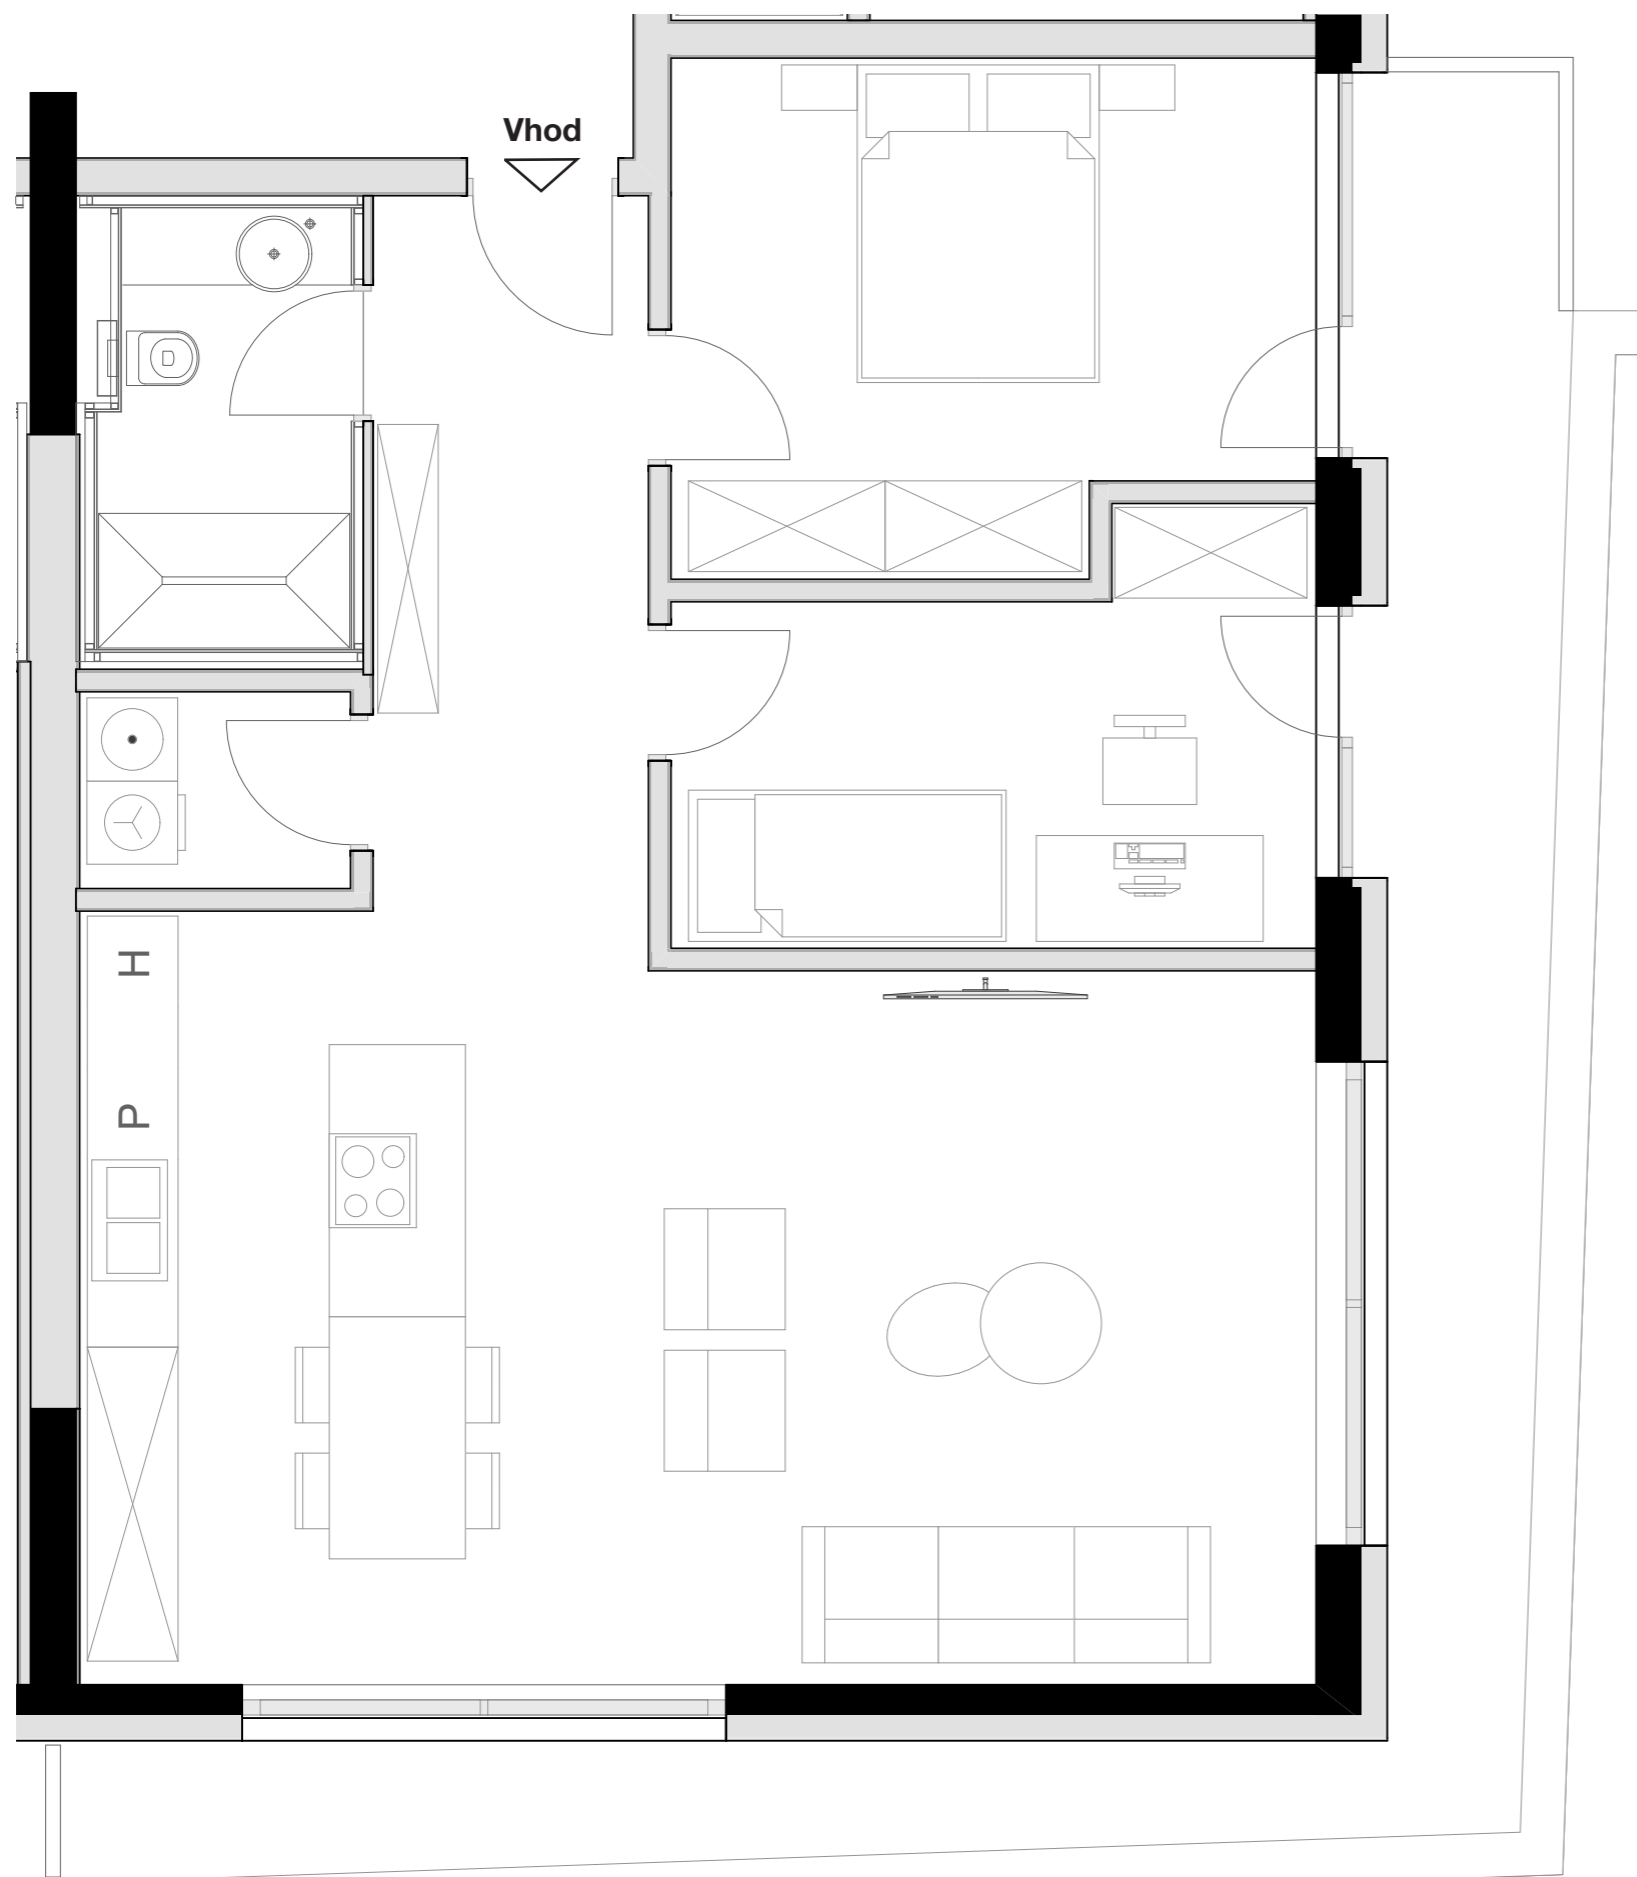

LEVLJI GRAD

STANOVANJE L2-S 601

KVADRATURA STANOVANJA: 107,76m²

notranje površine 86,98m²
zunanje površine 20,78m²

Kopalnica	5,83m ²
Hodnik	7,69m ²
Dnevno bivalni del / kuhinja	41,39m ²
Terasa	20,78m ²
Spalnica	14,41m ²
Otroška soba	11,60m ²
Shramba	3,65m ²
Utility	2,41m ²

OPOMBA:
Možna so manjša odstopanja, do 3%. Vsa oprema v tlorisih je vrisana v informativne namene uporabnosti prostora.