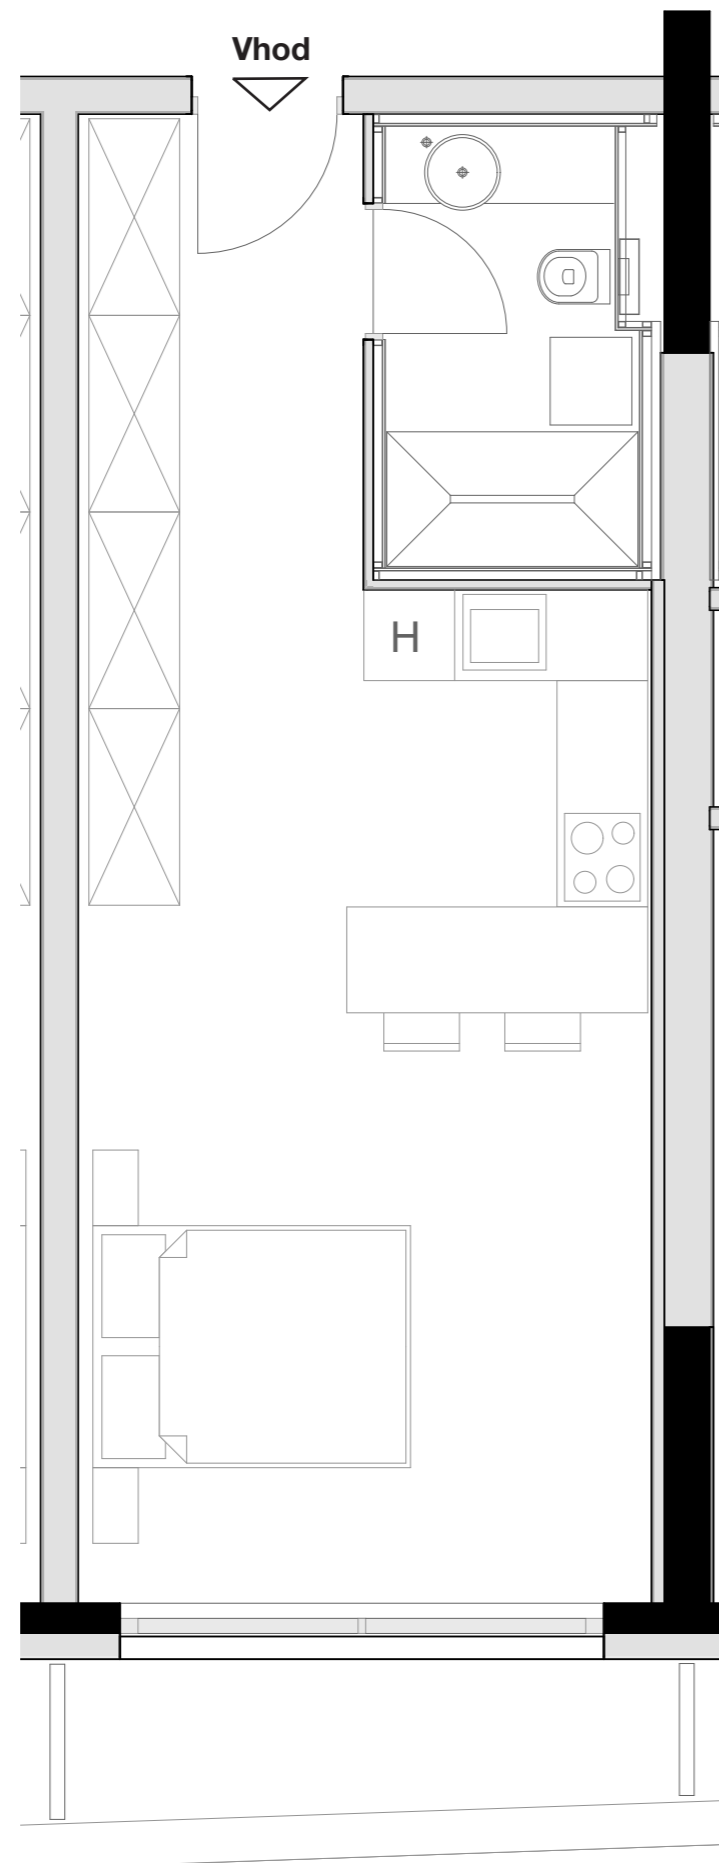

# LEVLJI GRAD

## STANOVANJE L2-S 602

KVADRATURA STANOVANJA: 46,53m<sup>2</sup>

notranje površine	42,06m <sup>2</sup>
zunanje površine	4,47m <sup>2</sup>

Kopalnica	5,83m <sup>2</sup>
Hodnik	5,99m <sup>2</sup>
Dnevno bivalni del / kuhinja	25,83m <sup>2</sup>
Terasa	4,47m <sup>2</sup>
Shramba	4,41m <sup>2</sup>

OPOMBA:  
Možna so manjša odstopanja, do 3%. Vsa oprema v tlorisih je vrisana v informativne namene uporabnosti prostora.