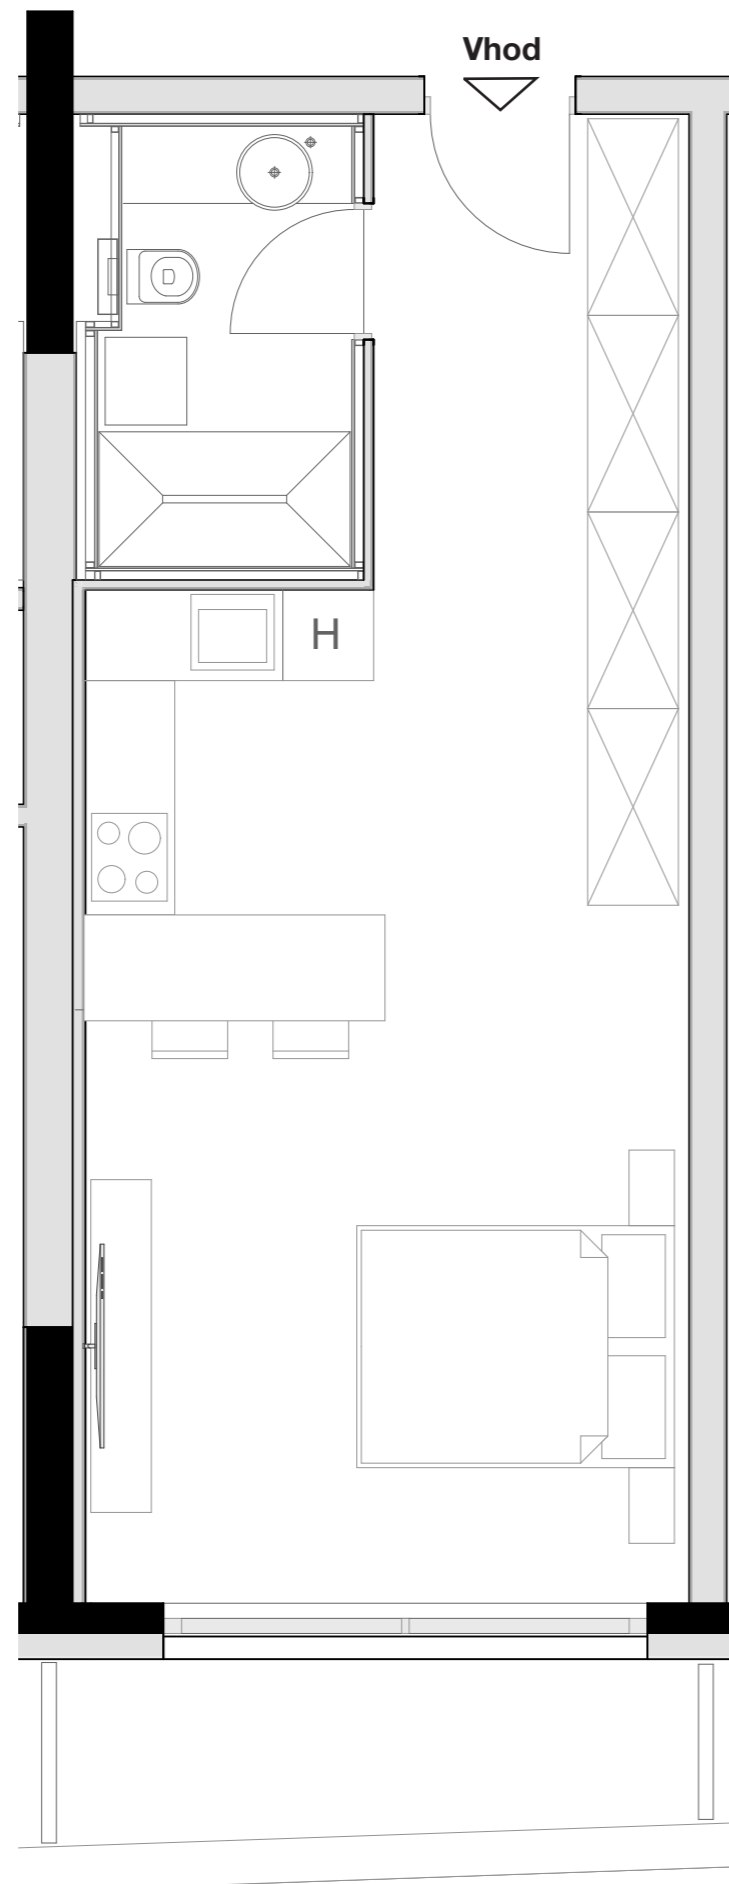

LEVLJI GRAD

STANOVANJE L2-S 603

KVADRATURA STANOVANJA: 49,16m²

notranje površine 43,88m²
zunanje površine 5,28m²

Kopalnica 5,83m²
Hodnik 6,18m²
Dnevno bivalni del / kuhinja 27,41m²
Terasa 5,28m²
Shramba 4,46m²

OPOMBA:
Možna so manjša odstopanja, do 3%. Vsa oprema v tlorisih je vrisana v informativne namene uporabnosti prostora.