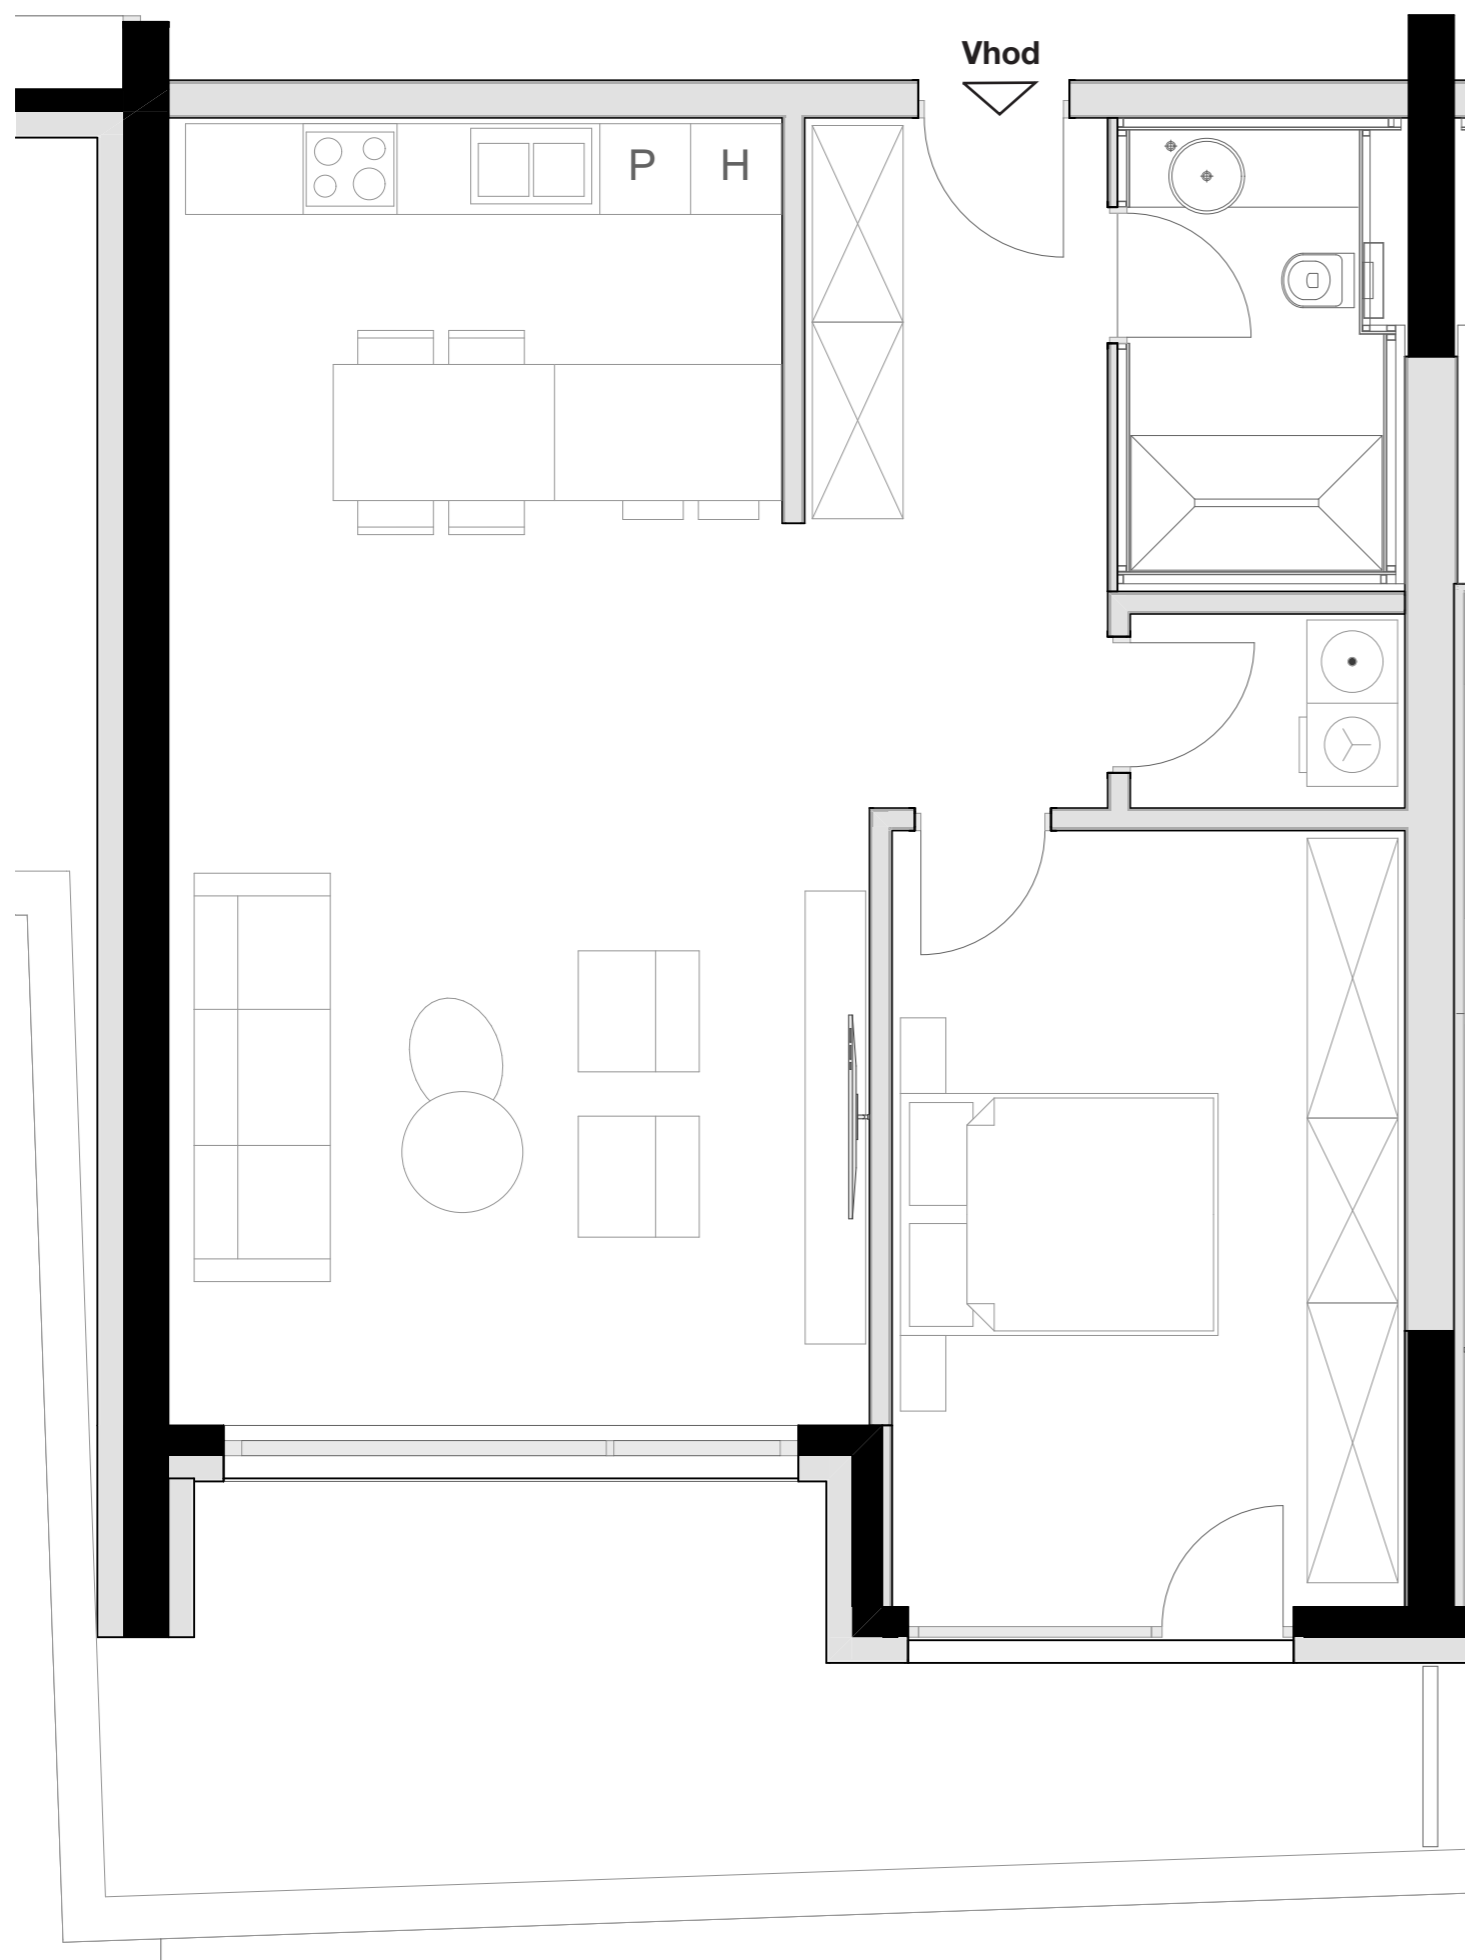

LEVLJI GRAD

STANOVANJE L2-S 104

KVADRATURA STANOVANJA: 96,50m²

notranje površine 78,15m²
zunanje površine 18,35m²

Kopalnica	5,58m ²
Hodnik	7,33m ²
Dnevno bivalni del / kuhinja	41,15m ²
Terasa	18,35m ²
Spalnica	18,20m ²
Shramba	3,73m ²
Utility	2,16m ²

OPOMBA:
Možna so manjša odstopanja, do 3%. Vsa oprema v tlorisih je vrisana v informativne namene uporabnosti prostora.