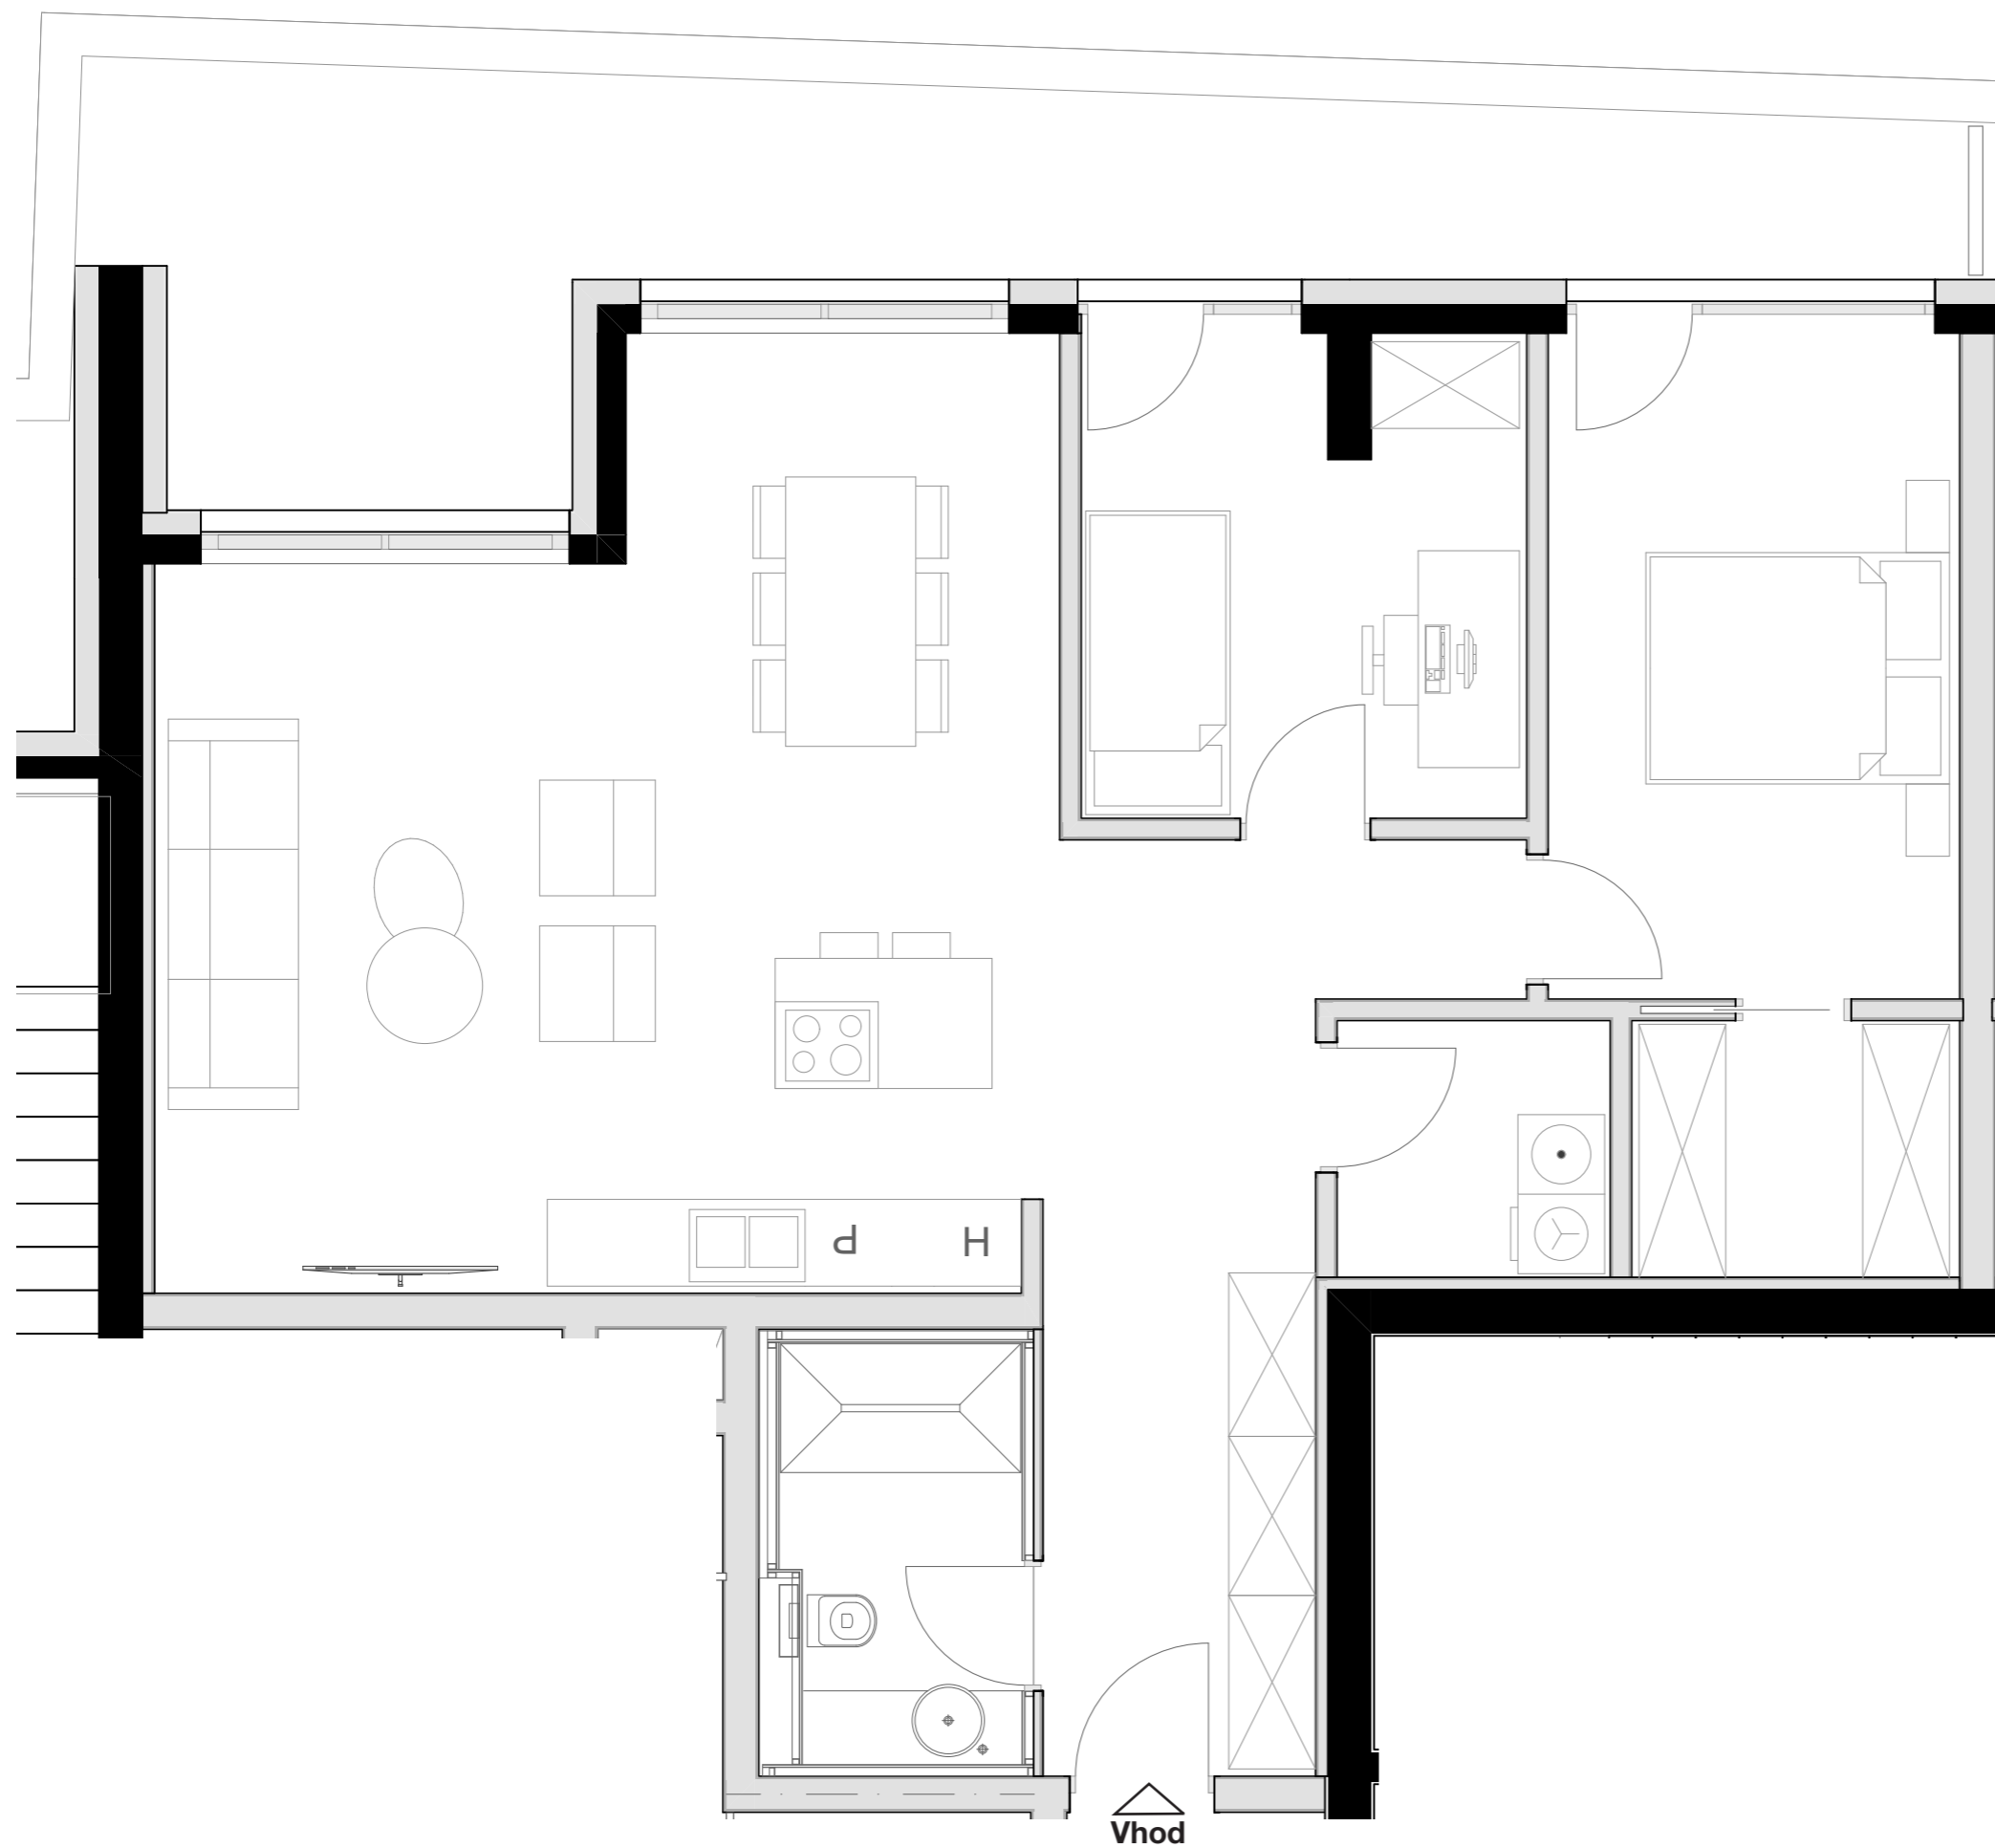

LEVLJI GRAD

STANOVANJE L2-S 605

KVADRATURA STANOVANJA: 110,21m²

notranje površine 89,01m²
zunanje površine 21,20m²

Kopalnica	5,95m ²
Hodnik	14,21m ²
Dnevno bivalni del / kuhinja	37,39m ²
Terasa	21,20m ²
Spalnica	13,99m ²
Otroška soba	10,70m ²
Shramba	3,73m ²
Utility	2,53m ²
Walk-in	4,24m ²

OPOMBA:
Možna so manjša odstopanja, do 3%. Vsa oprema v tlorisih je vrisana v informativne namene uporabnosti prostora.