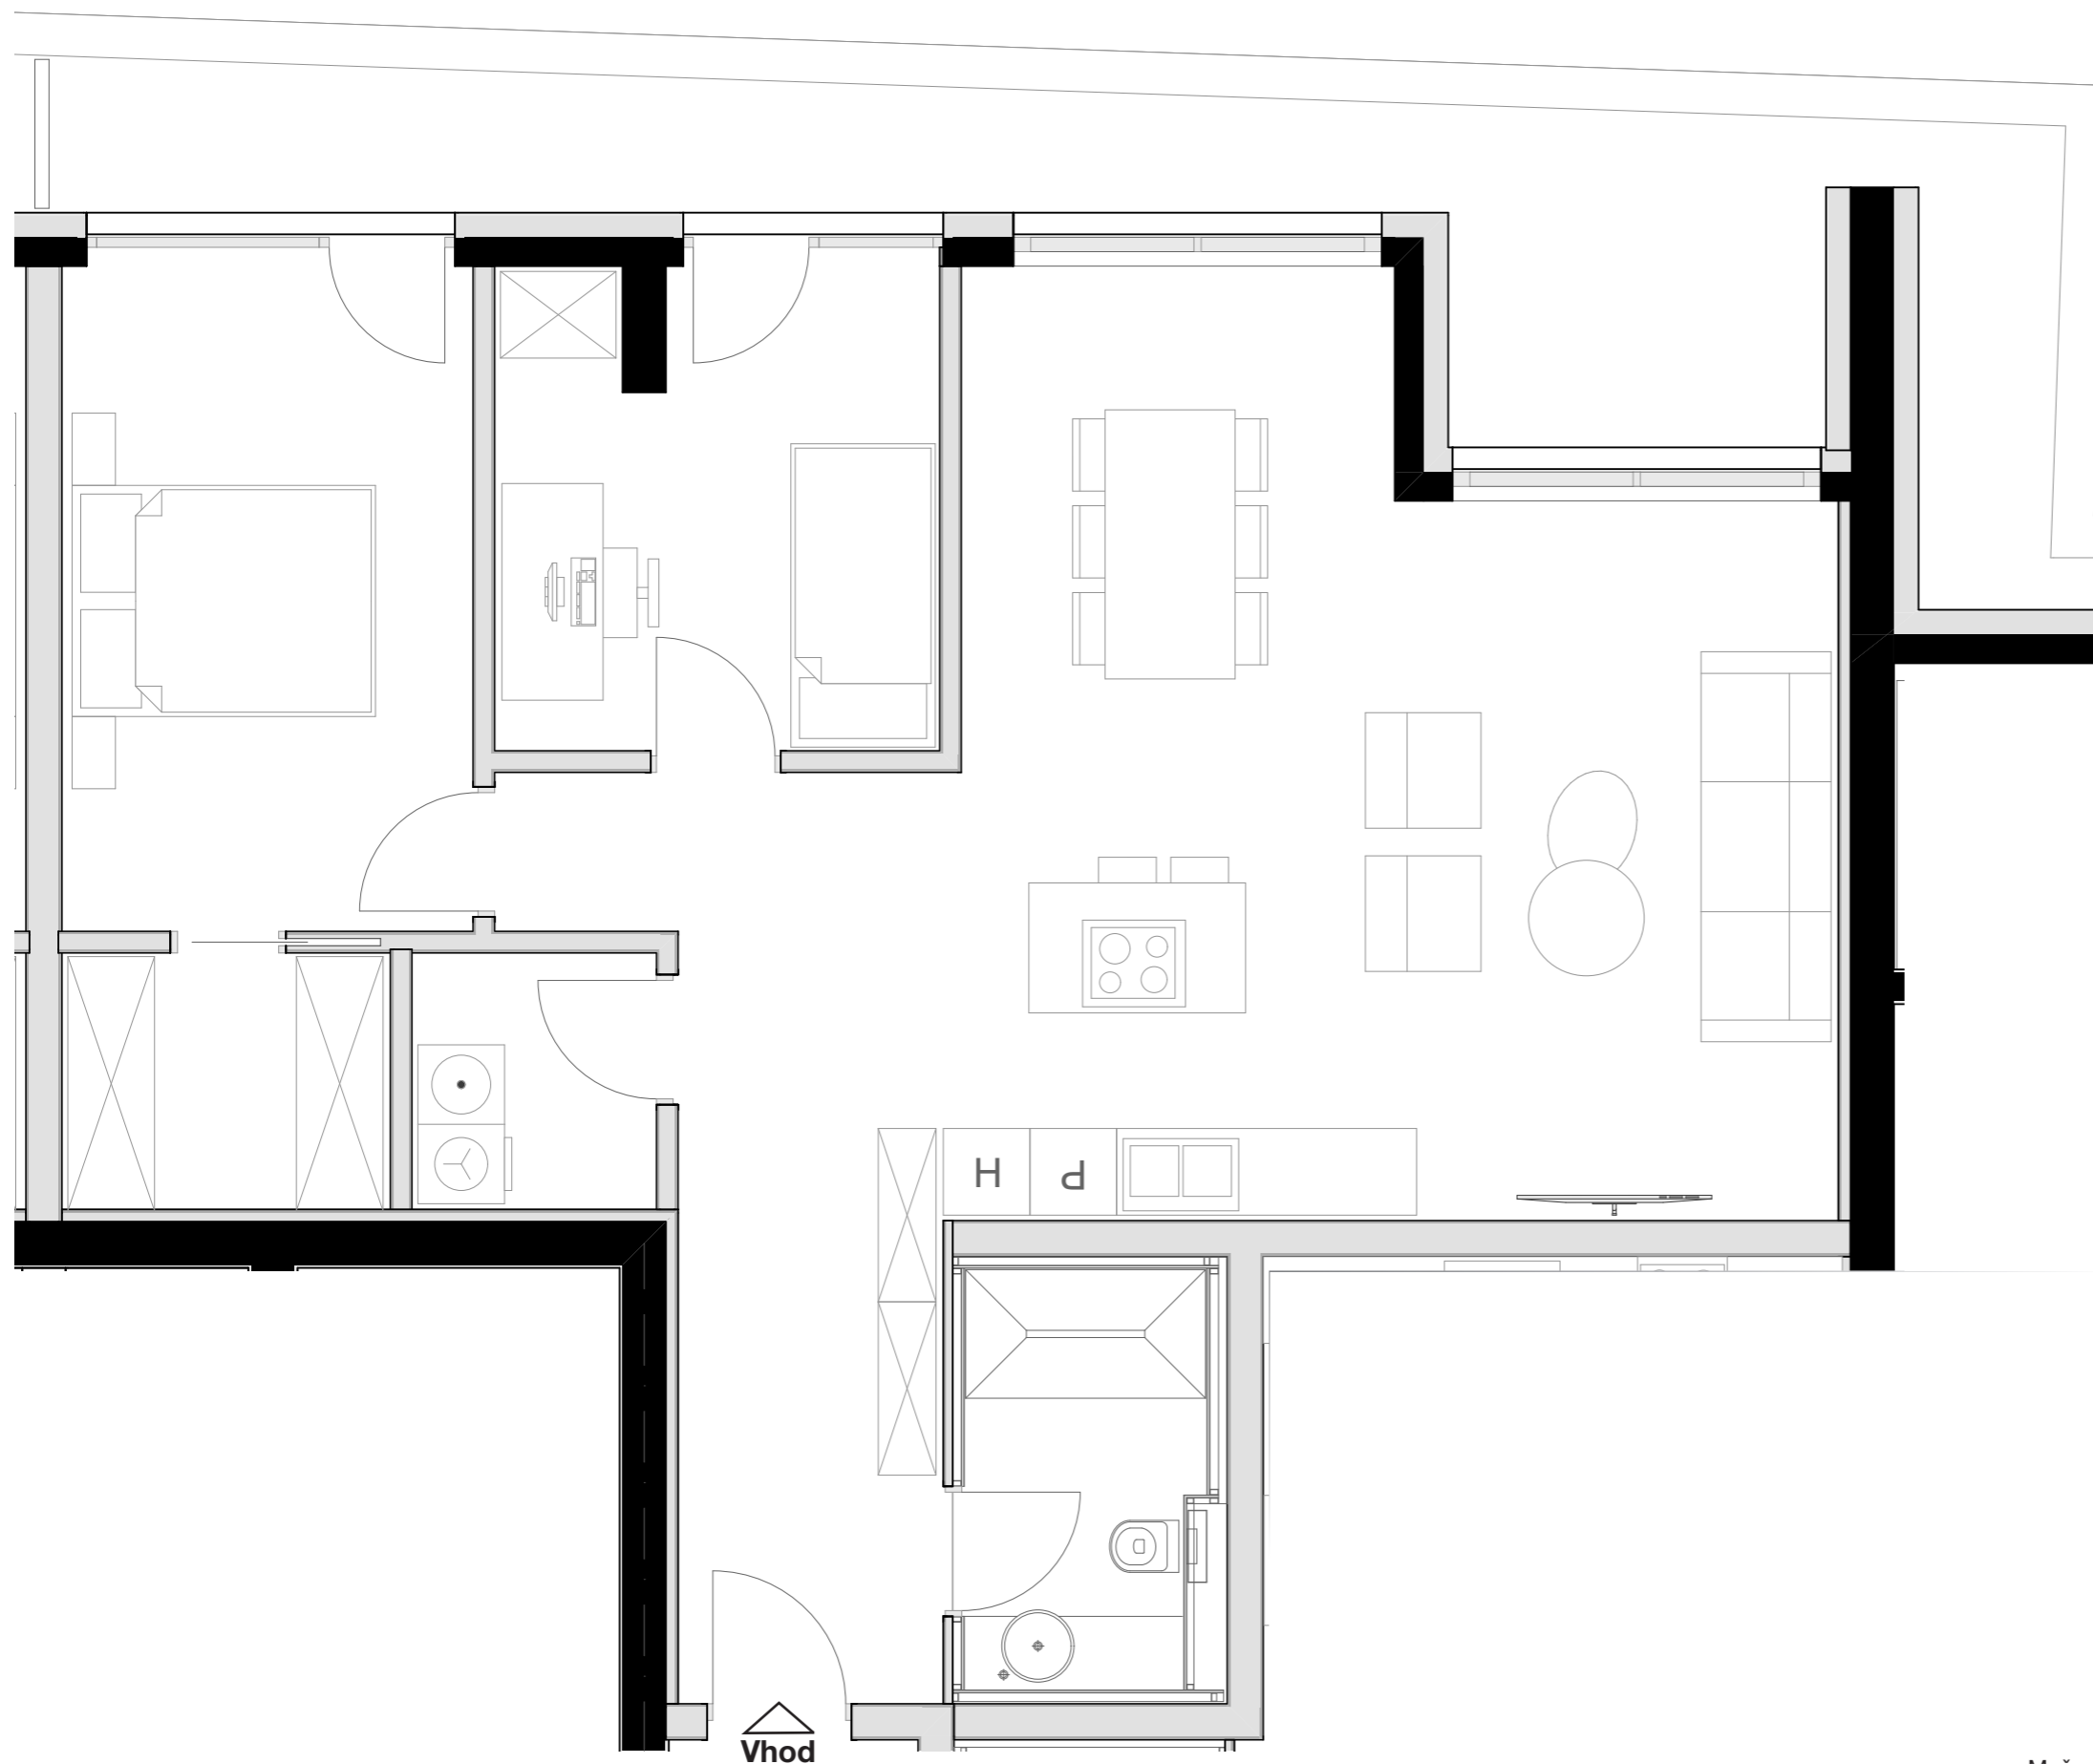

LEVLJI GRAD

STANOVANJE L2-S 606

KVADRATURA STANOVANJA: 112,40m²

notranje površine 92,93m²
zunanje površine 19,08m²

Kopalnica	5,86m ²
Hodnik	11,63m ²
Dnevno bivalni del / kuhinja	38,64m ²
Terasa	20,48m ²
Spalnica	13,99m ²
Otroška soba	11,15m ²
Shramba	3,73m ²
Utility	2,44m ²
Walk-in	4,48m ²

OPOMBA:
Možna so manjša odstopanja, do 3%. Vsa oprema v tlorisih je vrisana v informativne namene uporabnosti prostora.