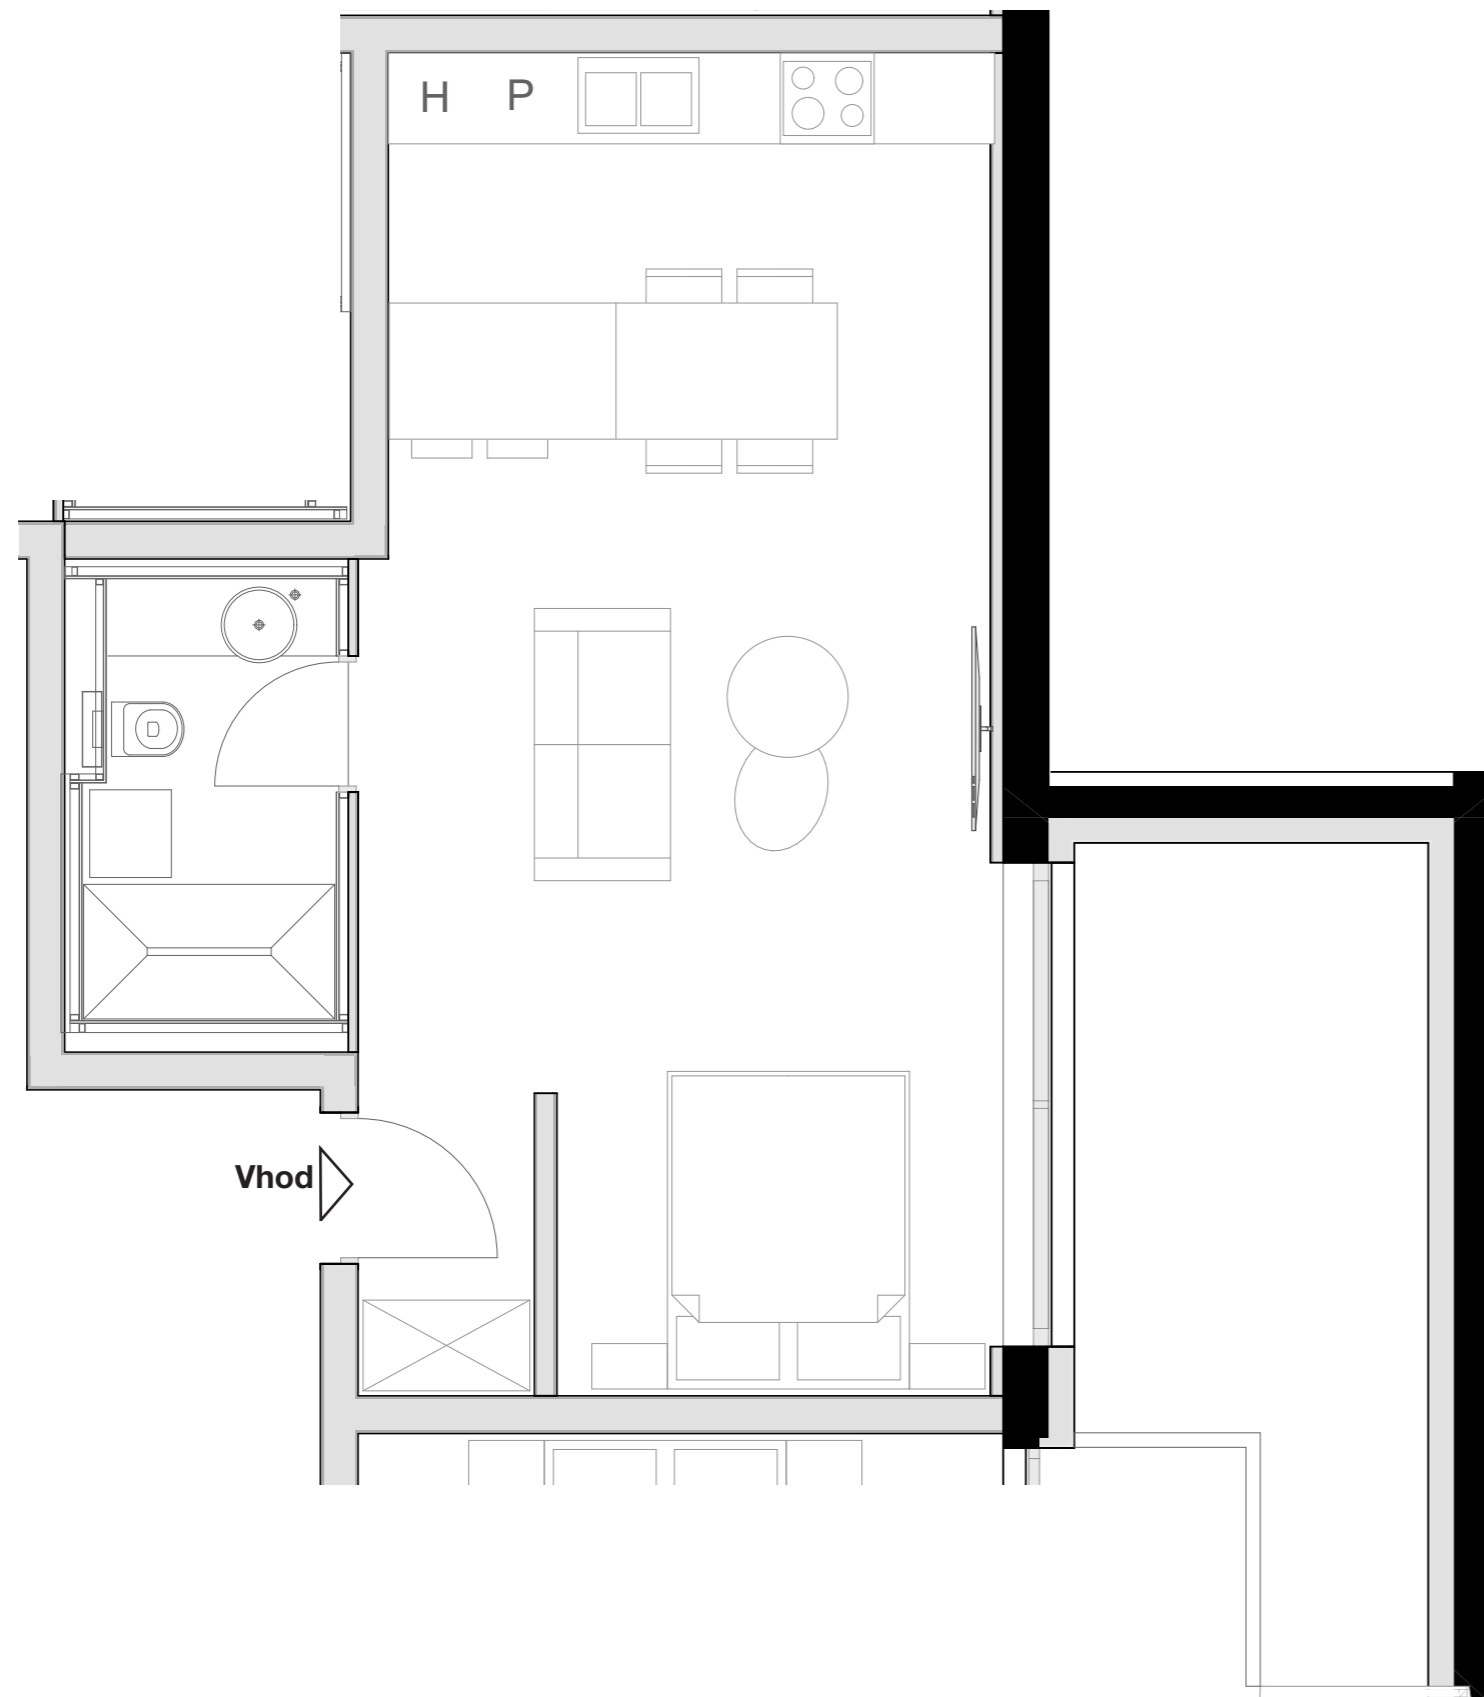

LEVLJI GRAD

STANOVANJE L2-S 607

KVADRATURA STANOVANJA: 54,30m²

notranje površine 34,48m²
zunanje površine 19,82m²

Kopalnica 5,83m²
Hodnik 2,47m²
Dnevno bivalni del / kuhinja 34,41m²
Terasa 19,82m²
Shramba 5,76m²

OPOMBA:
Možna so manjša odstopanja, do 3%. Vsa oprema v tlorisih je vrisana v informativne namene uporabnosti prostora.