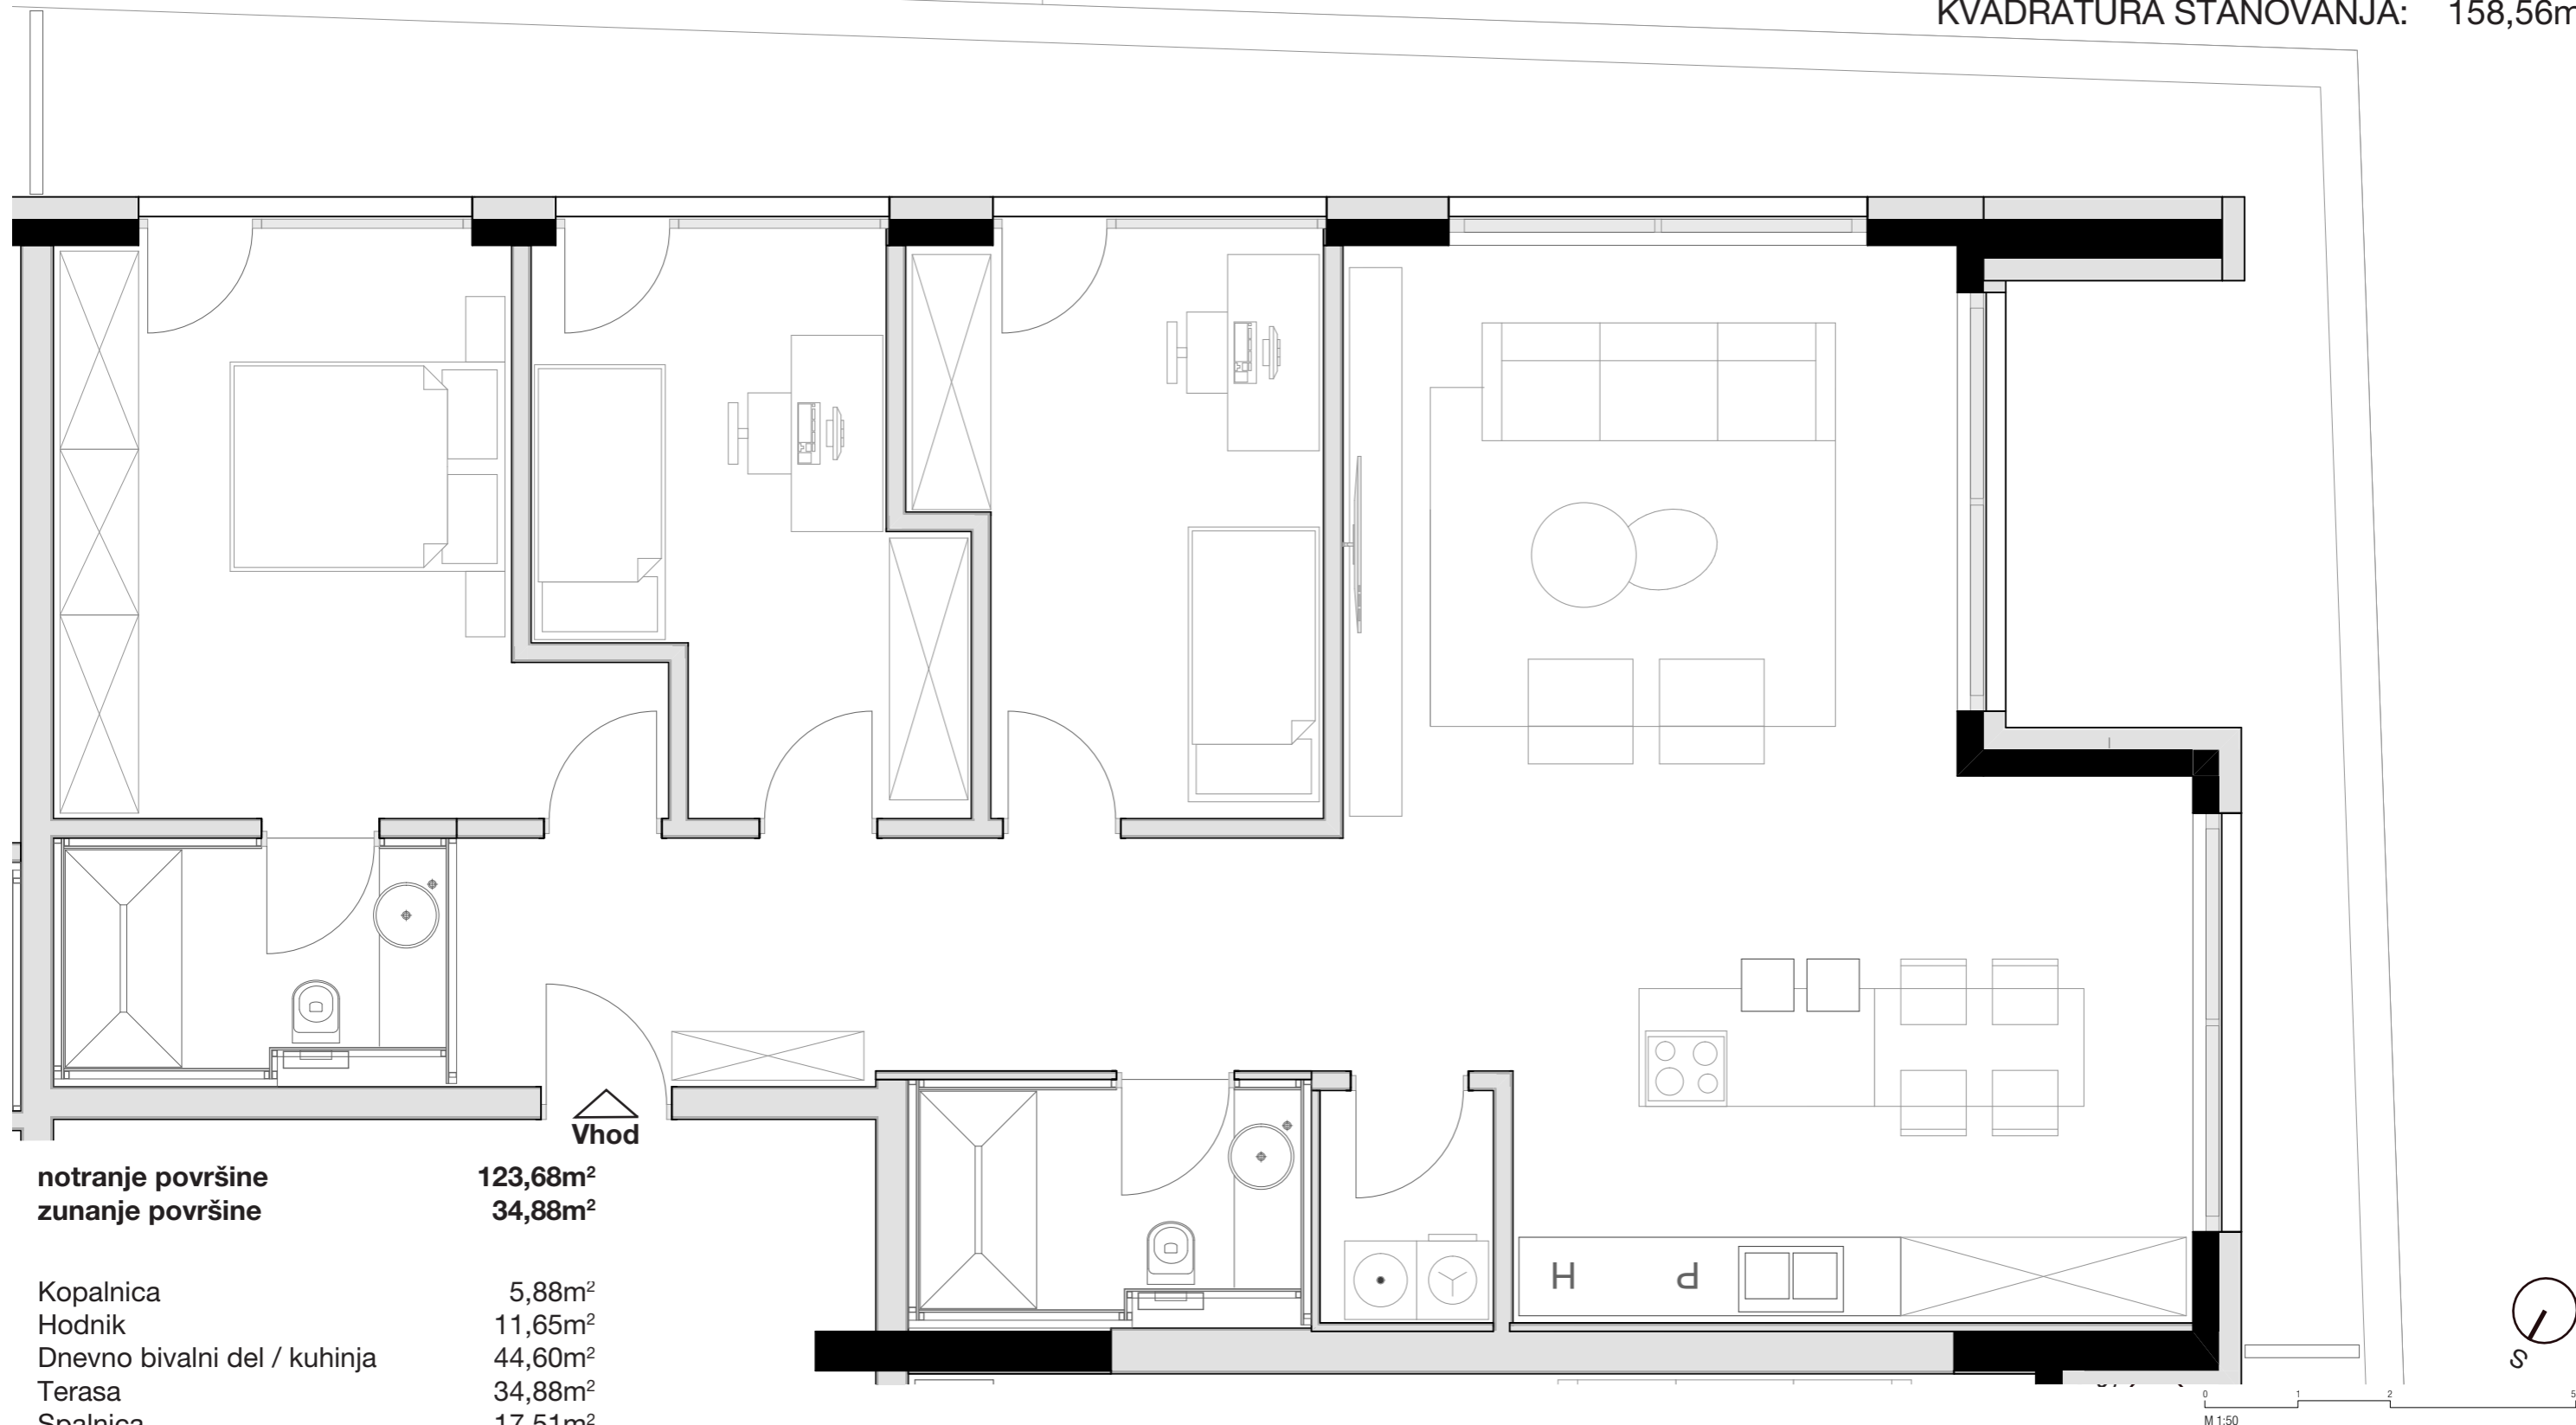

LEVLJI GRAD

STANOVANJE L2-S 701

KVADRATURA STANOVANJA: 158,56m²

OPOMBA:
Možna so manjša odstopanja, do 3%. Vsa oprema v tlorisih je vrisana v informativne namene uporabnosti prostora.