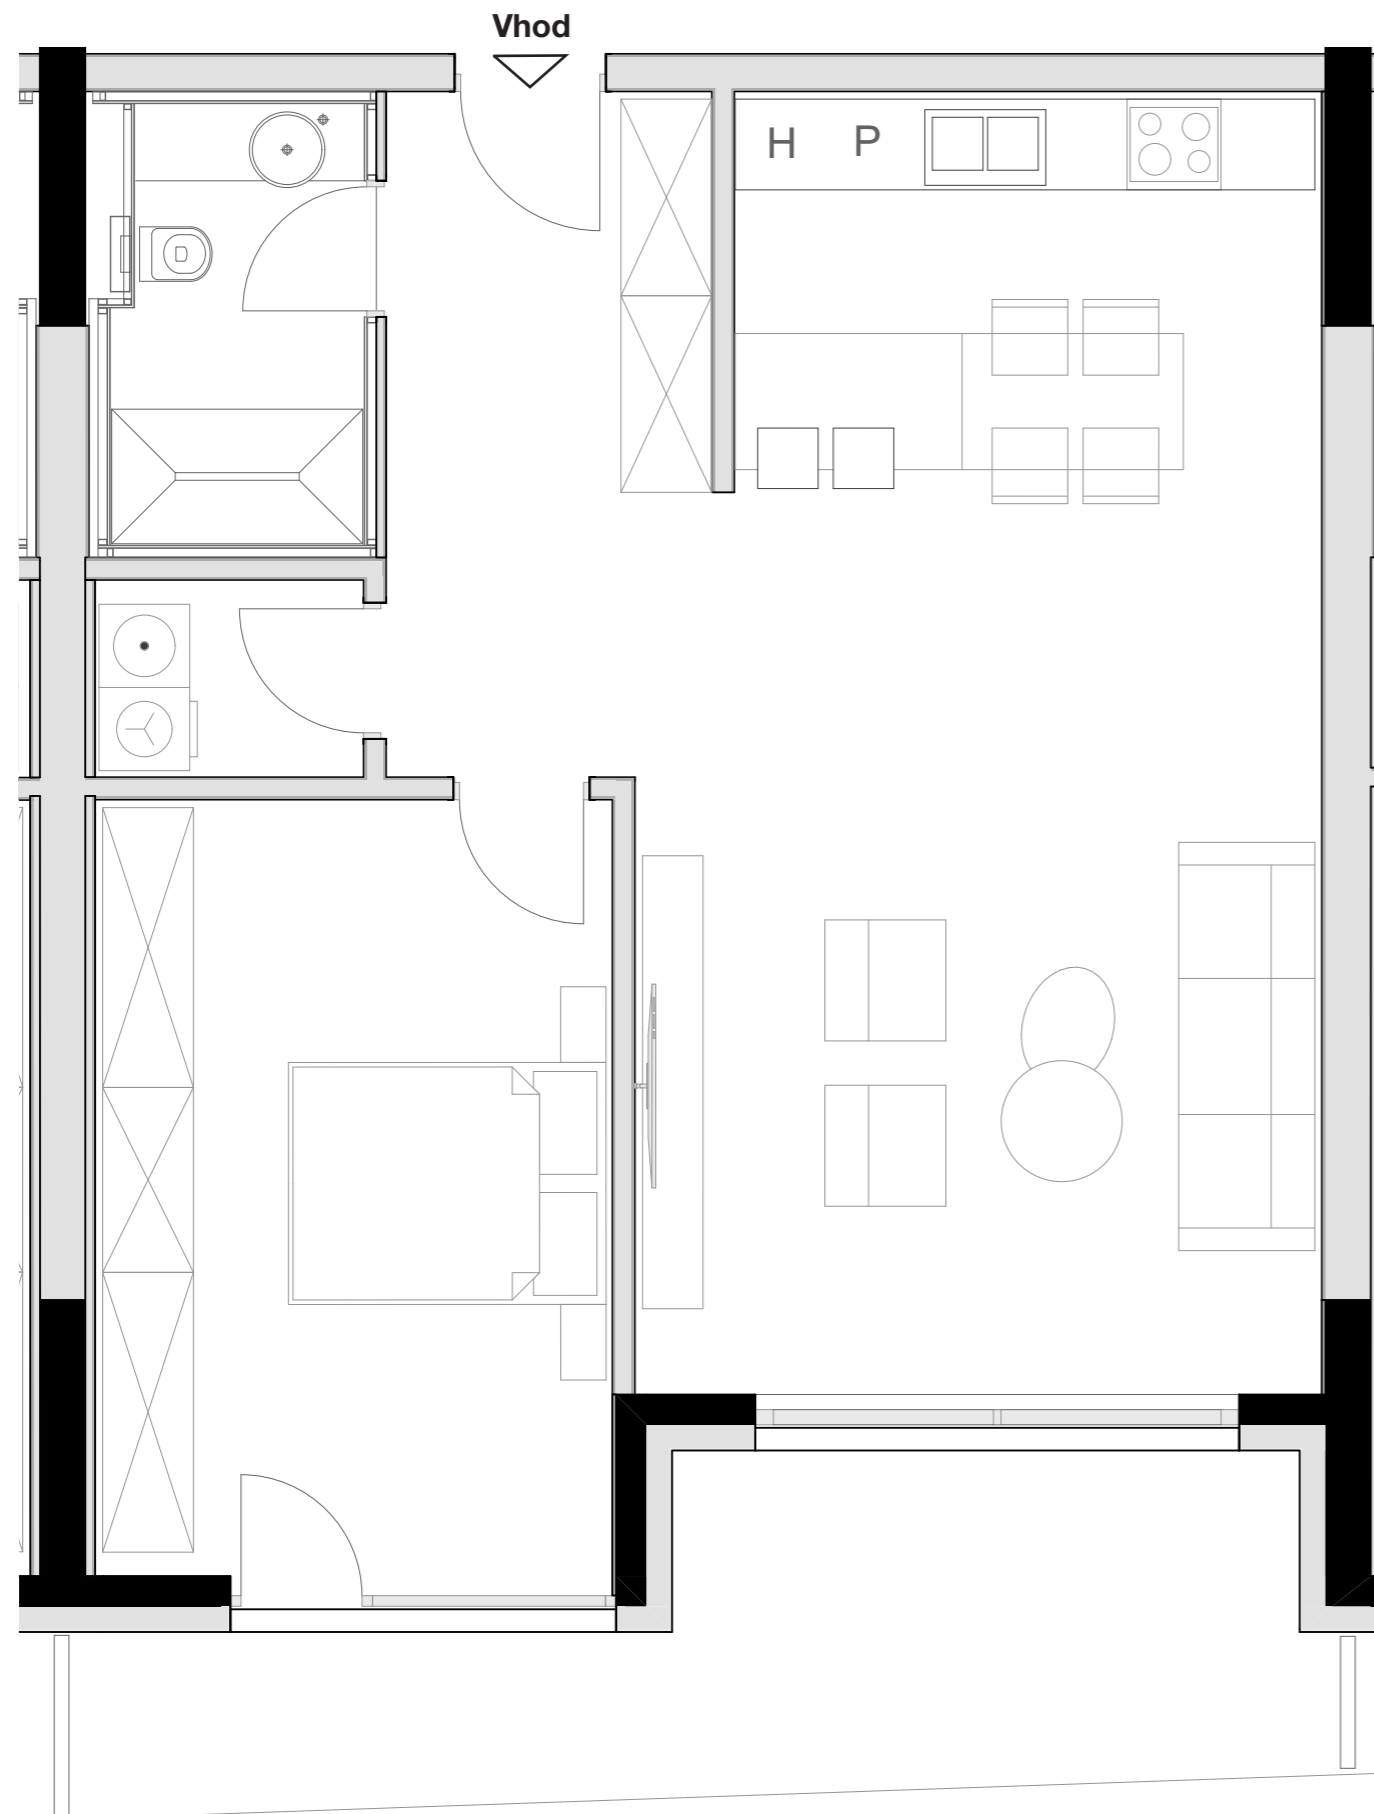

LEVLJI GRAD

STANOVANJE L2-S 702

KVADRATURA STANOVANJA: 94,00m²

notranje površine 79,06m²
zunanje površine 14,94m²

Kopalnica	5,88m ²
Hodnik	5,86m ²
Dnevno bivalni del / kuhinja	41,42m ²
Terasa	14,94m ²
Shramba	5,01m ²
Utility	2,16m ²
Spalnica	18,83m ²

OPOMBA:
Možna so manjša odstopanja, do 3%. Vsa oprema v tlorisih je vrisana v informativne namene uporabnosti prostora.