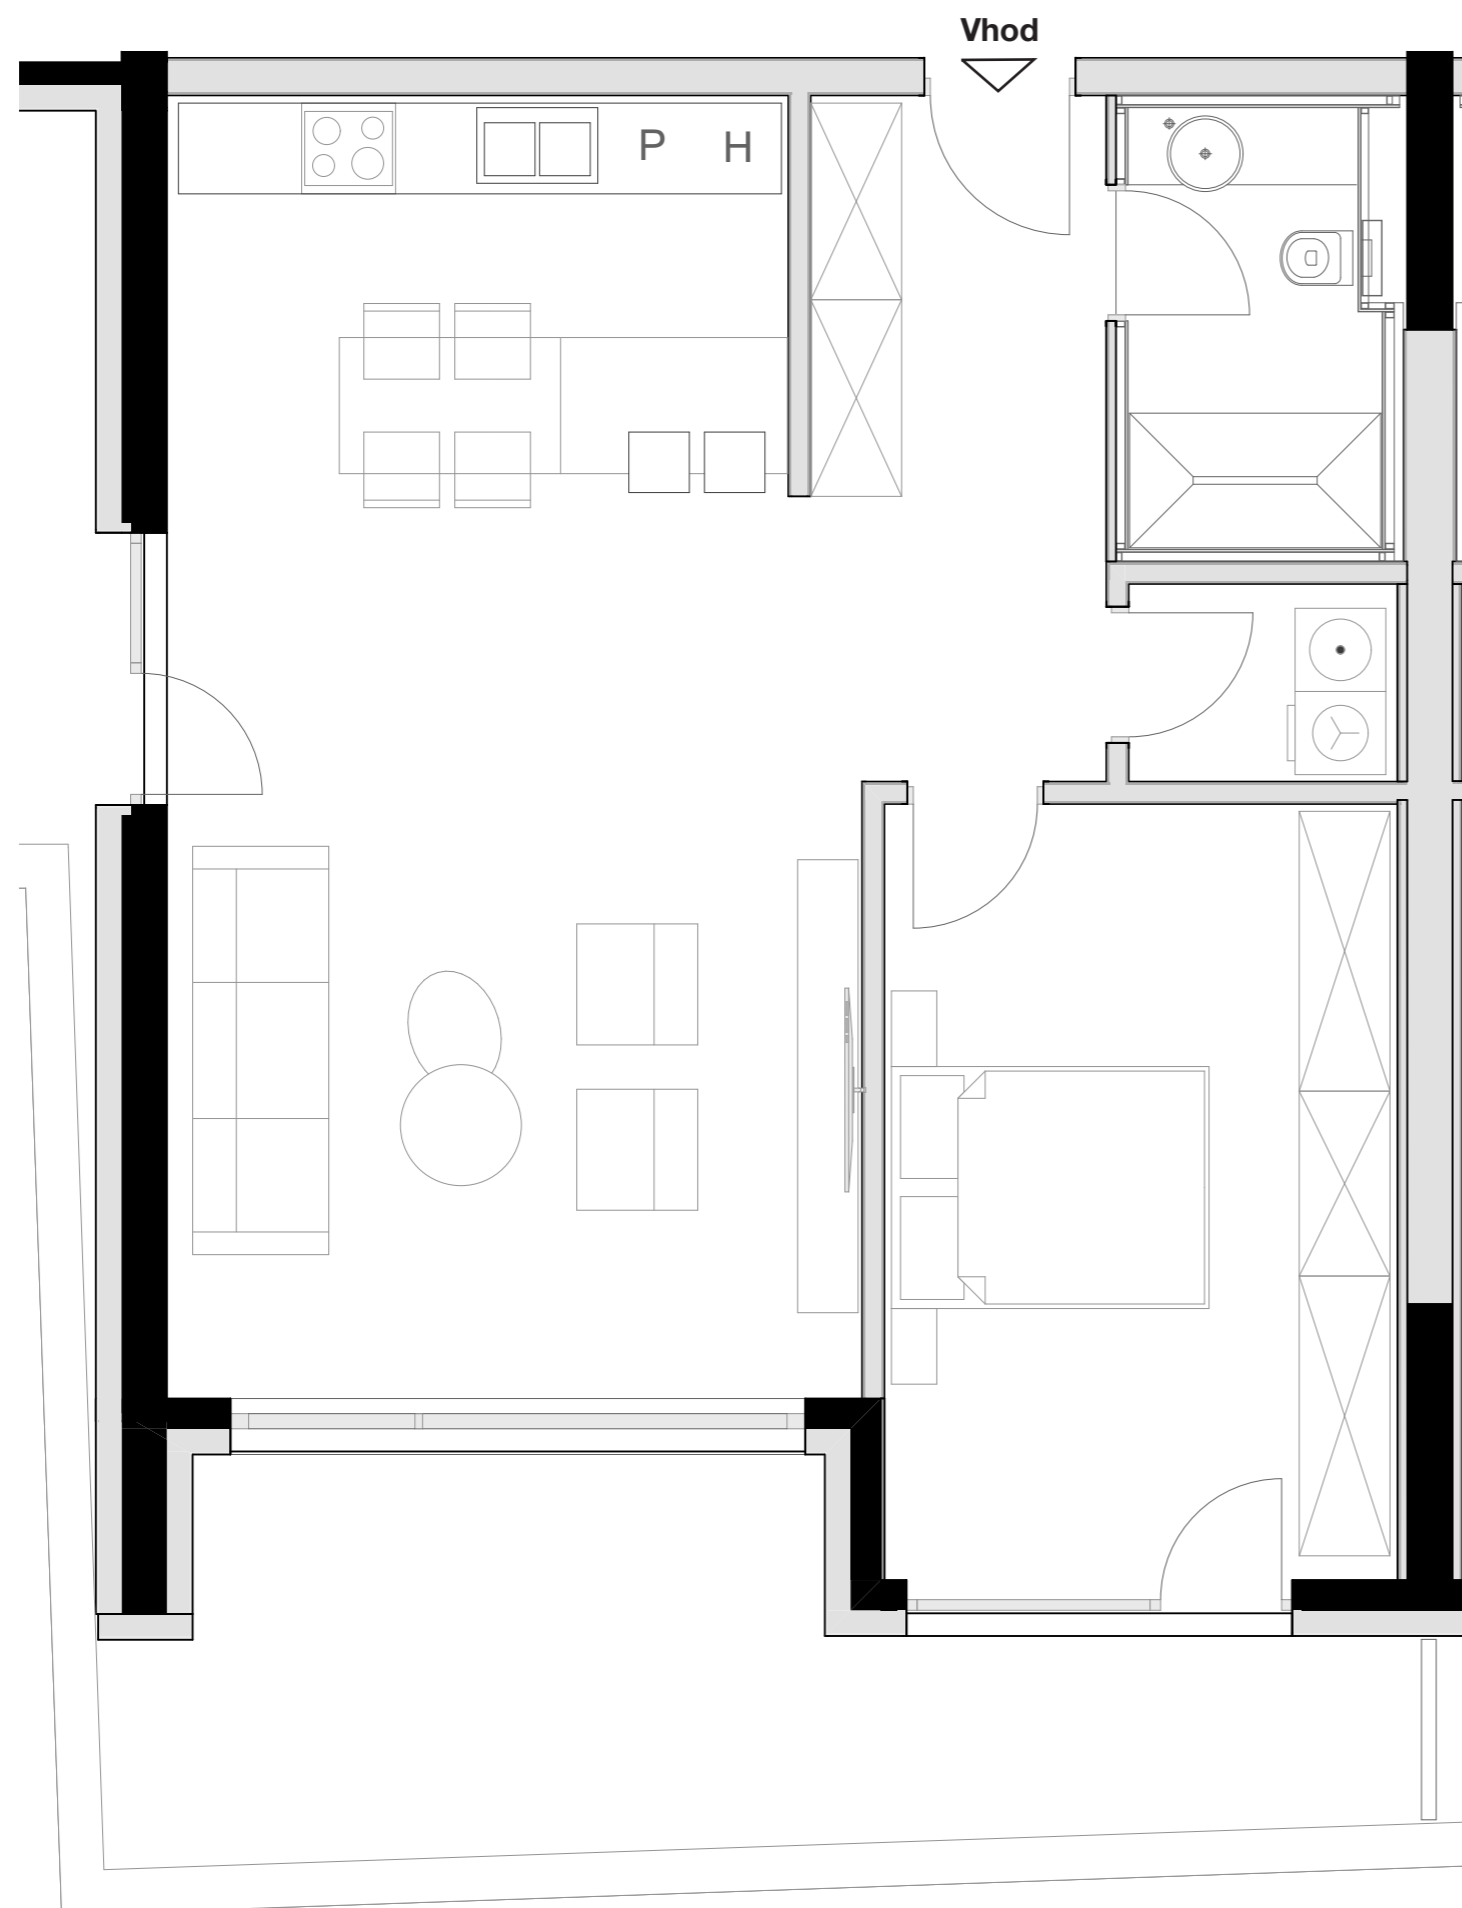

LEVLJI GRAD

STANOVANJE L2-S 703

KVADRATURA STANOVANJA: 95,99m²

notranje površine 43,88m²
zunanje površine 5,28m²

Kopalnica	5,88m ²
Hodnik	5,00m ²
Dnevno bivalni del / kuhinja	41,45m ²
Terasa	18,31m ²
Shramba	4,48m ²
Utility	2,16m ²
Spalnica	18,31m ²

OPOMBA:
Možna so manjša odstopanja, do 3%. Vsa oprema v tlorisih je vrisana v informativne namene uporabnosti prostora.