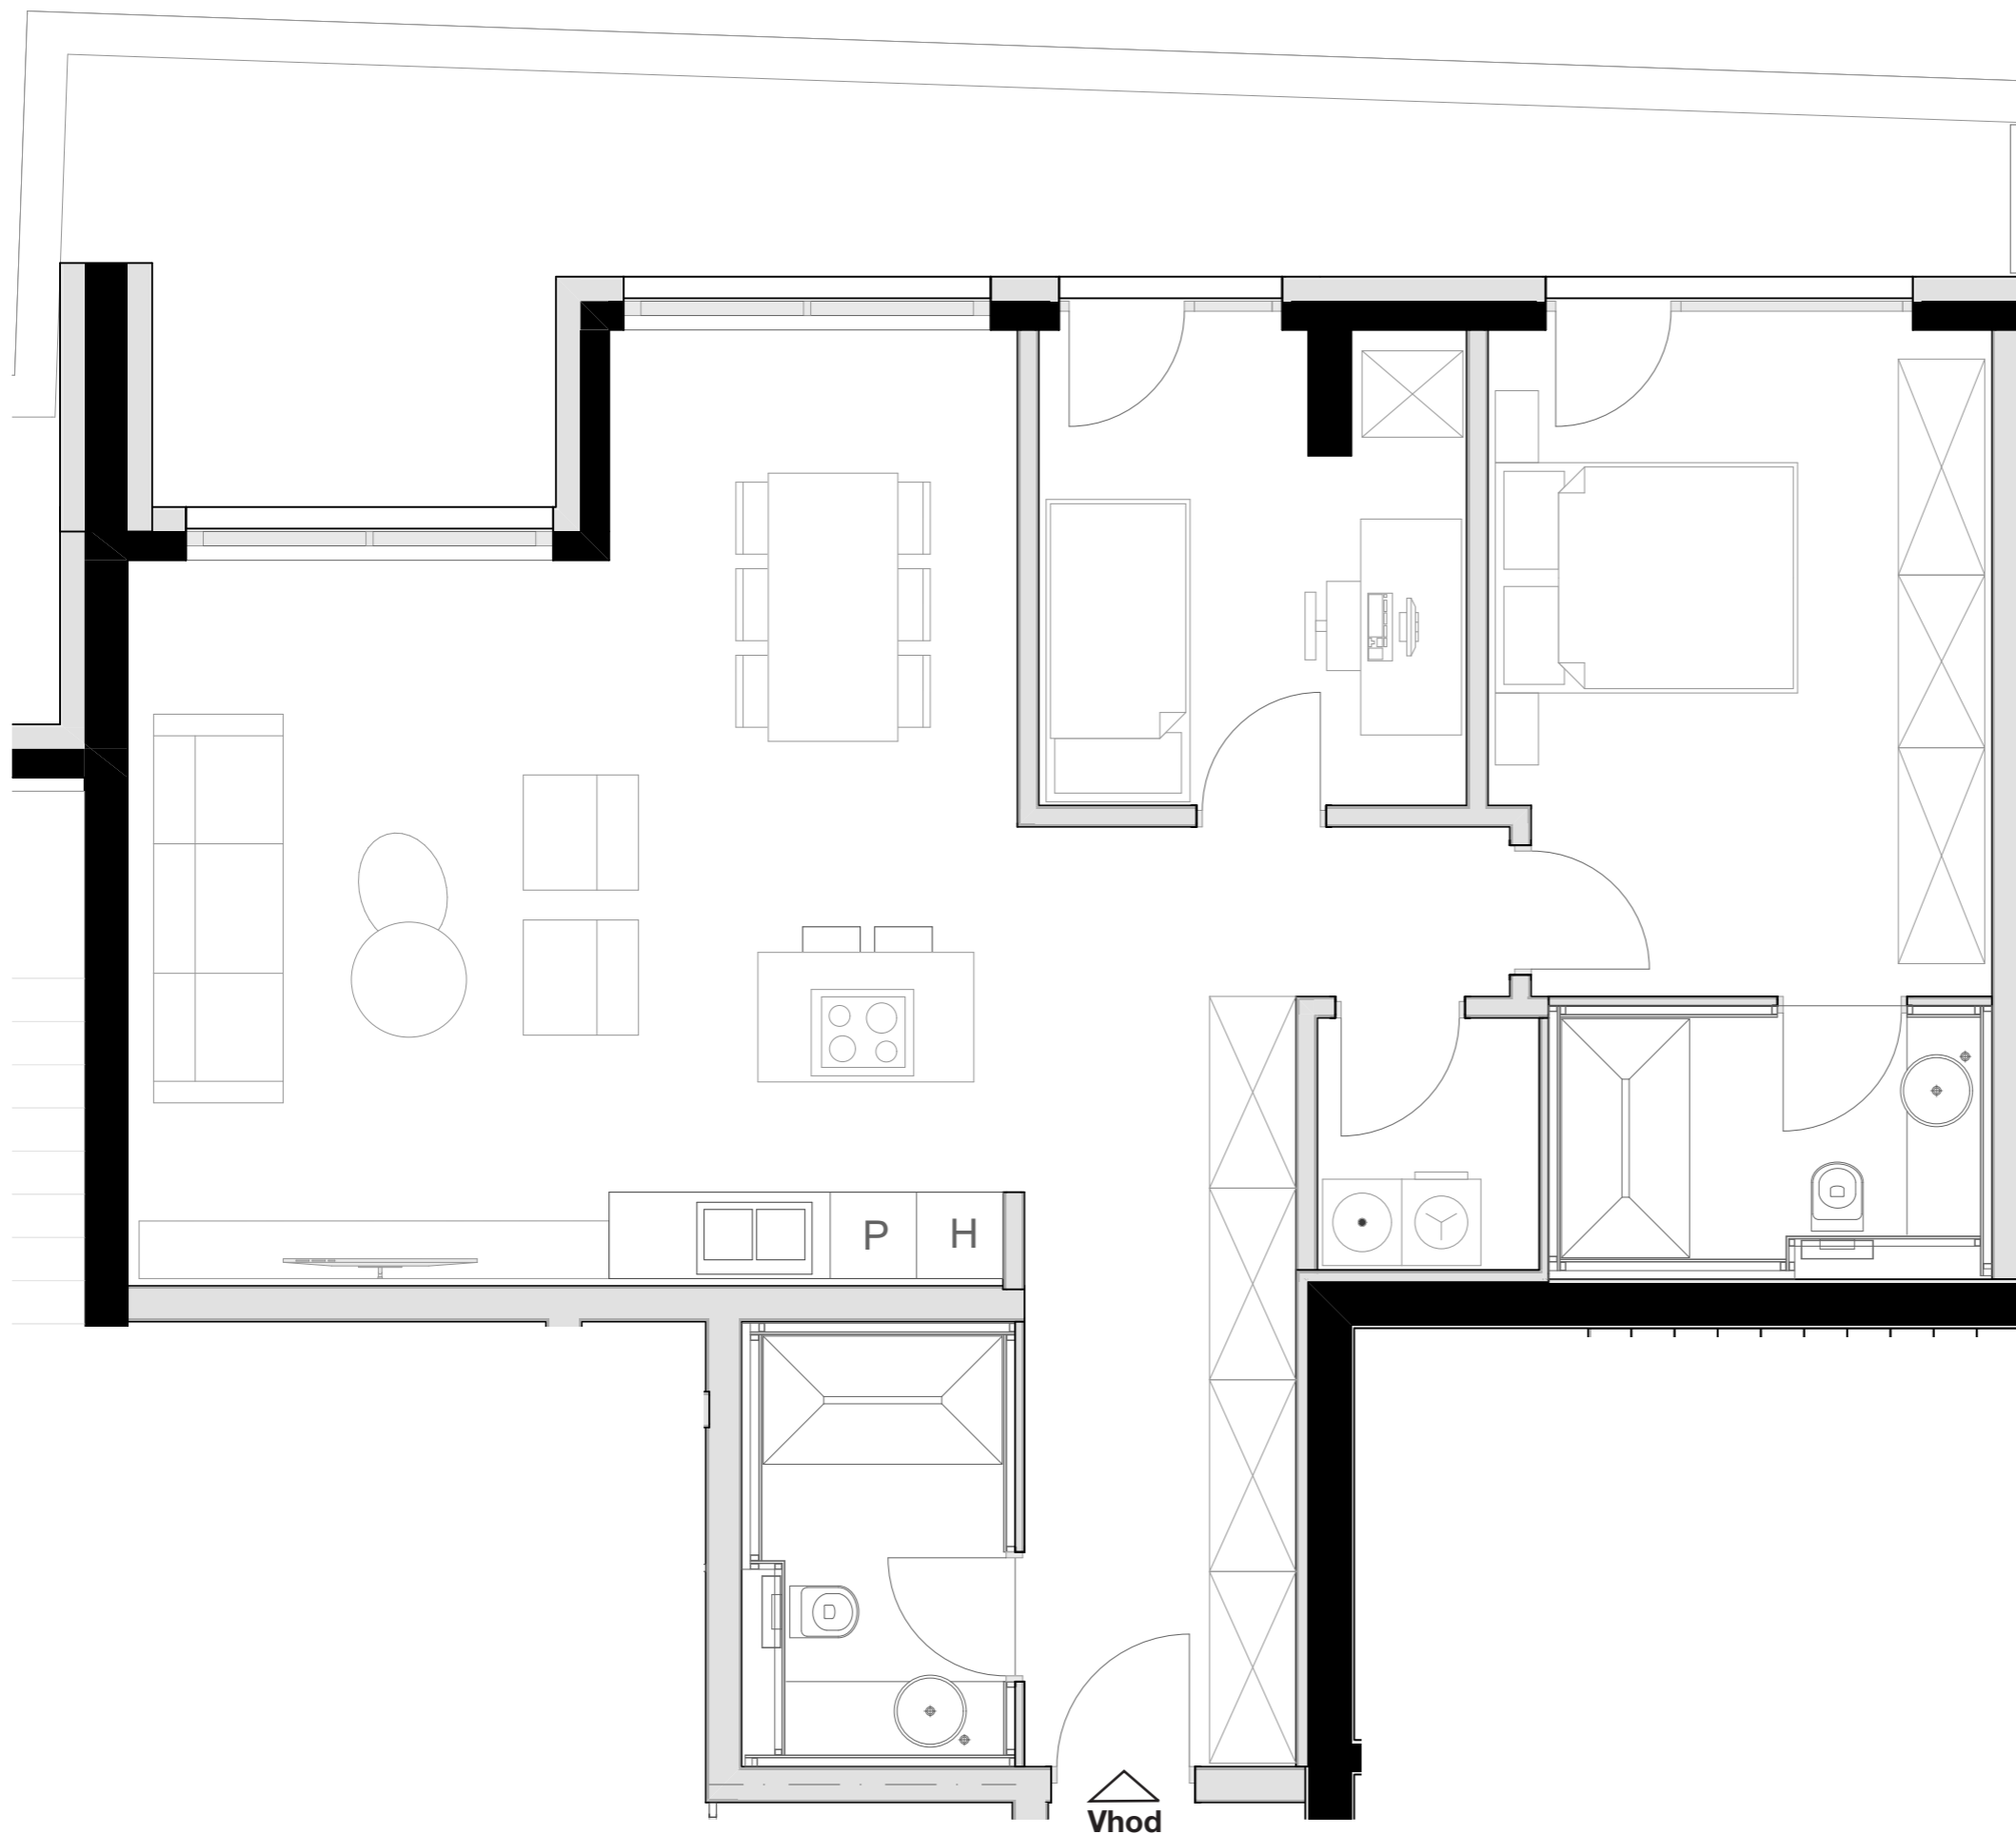

LEVLJI GRAD

STANOVANJE L2-S 704

KVADRATURA STANOVANJA: 120,67m²

notranje površine 96,61m²
zunanje površine 24,06m²

Kopalnica	5,88m ²
Hodnik	13,17m ²
Dnevno bivalni del / kuhinja	36,92m ²
Terasa	24,06m ²
Spalnica	17,02m ²
Shramba	5,06m ²
Utility	2,55m ²
Otroška soba	10,13m ²

OPOMBA:
Možna so manjša odstopanja, do 3%. Vsa oprema v tlorisih je vrisana v informa-
tivne namene uporabnosti prostora.