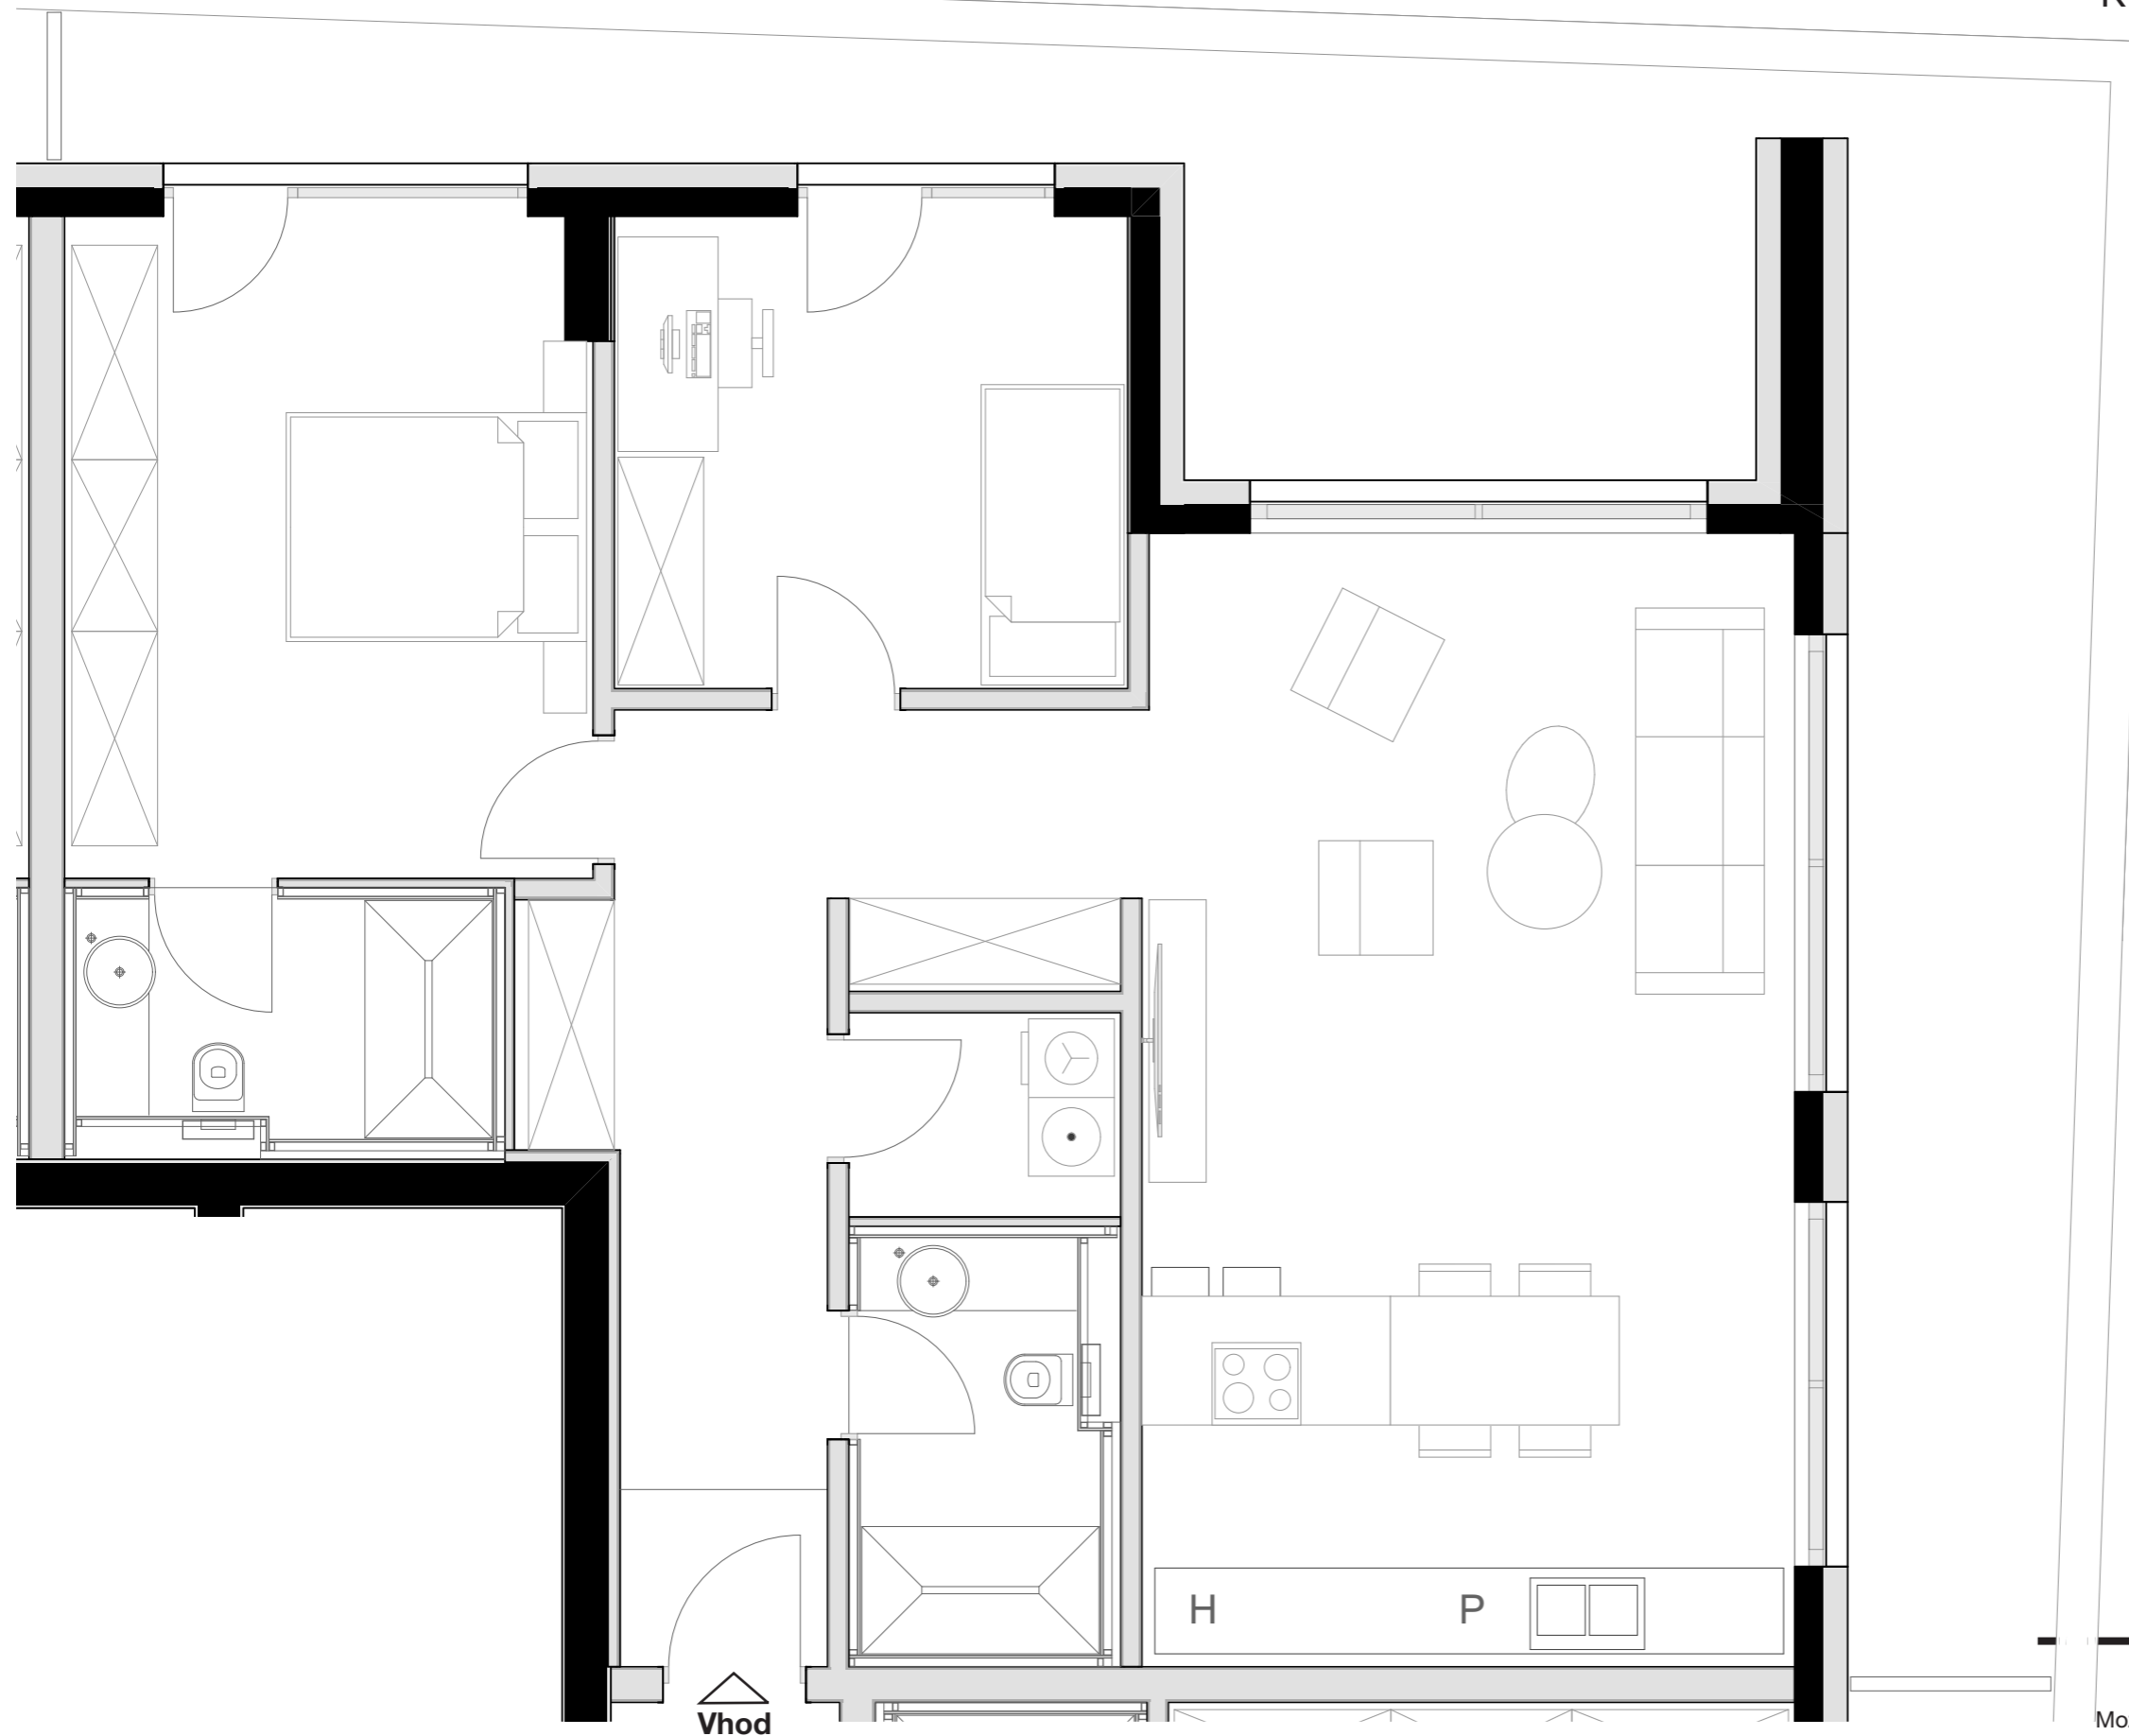

LEVLJI GRAD

STANOVANJE L2-S 705

KVADRATURA STANOVANJA: 155,50m²

notranje površine 115,78m²
zunanje površine 39,72m²

| | |
|------------------------------|---------------------|
| Kopalnica | 5,88m ² |
| Hodnik | 15,56m ² |
| Dnevno bivalni del / kuhinja | 35,41m ² |
| Terasa | 39,72m ² |
| Spalnica | 17,02m ² |
| Otroška soba | 27,72m ² |
| Shramba | 5,76m ² |
| Utility | 2,55m ² |

OPOMBA:
Možna so manjša odstopanja, do 3%. Vsa oprema v tlorisih je vrisana v informativne namene uporabnosti prostora.