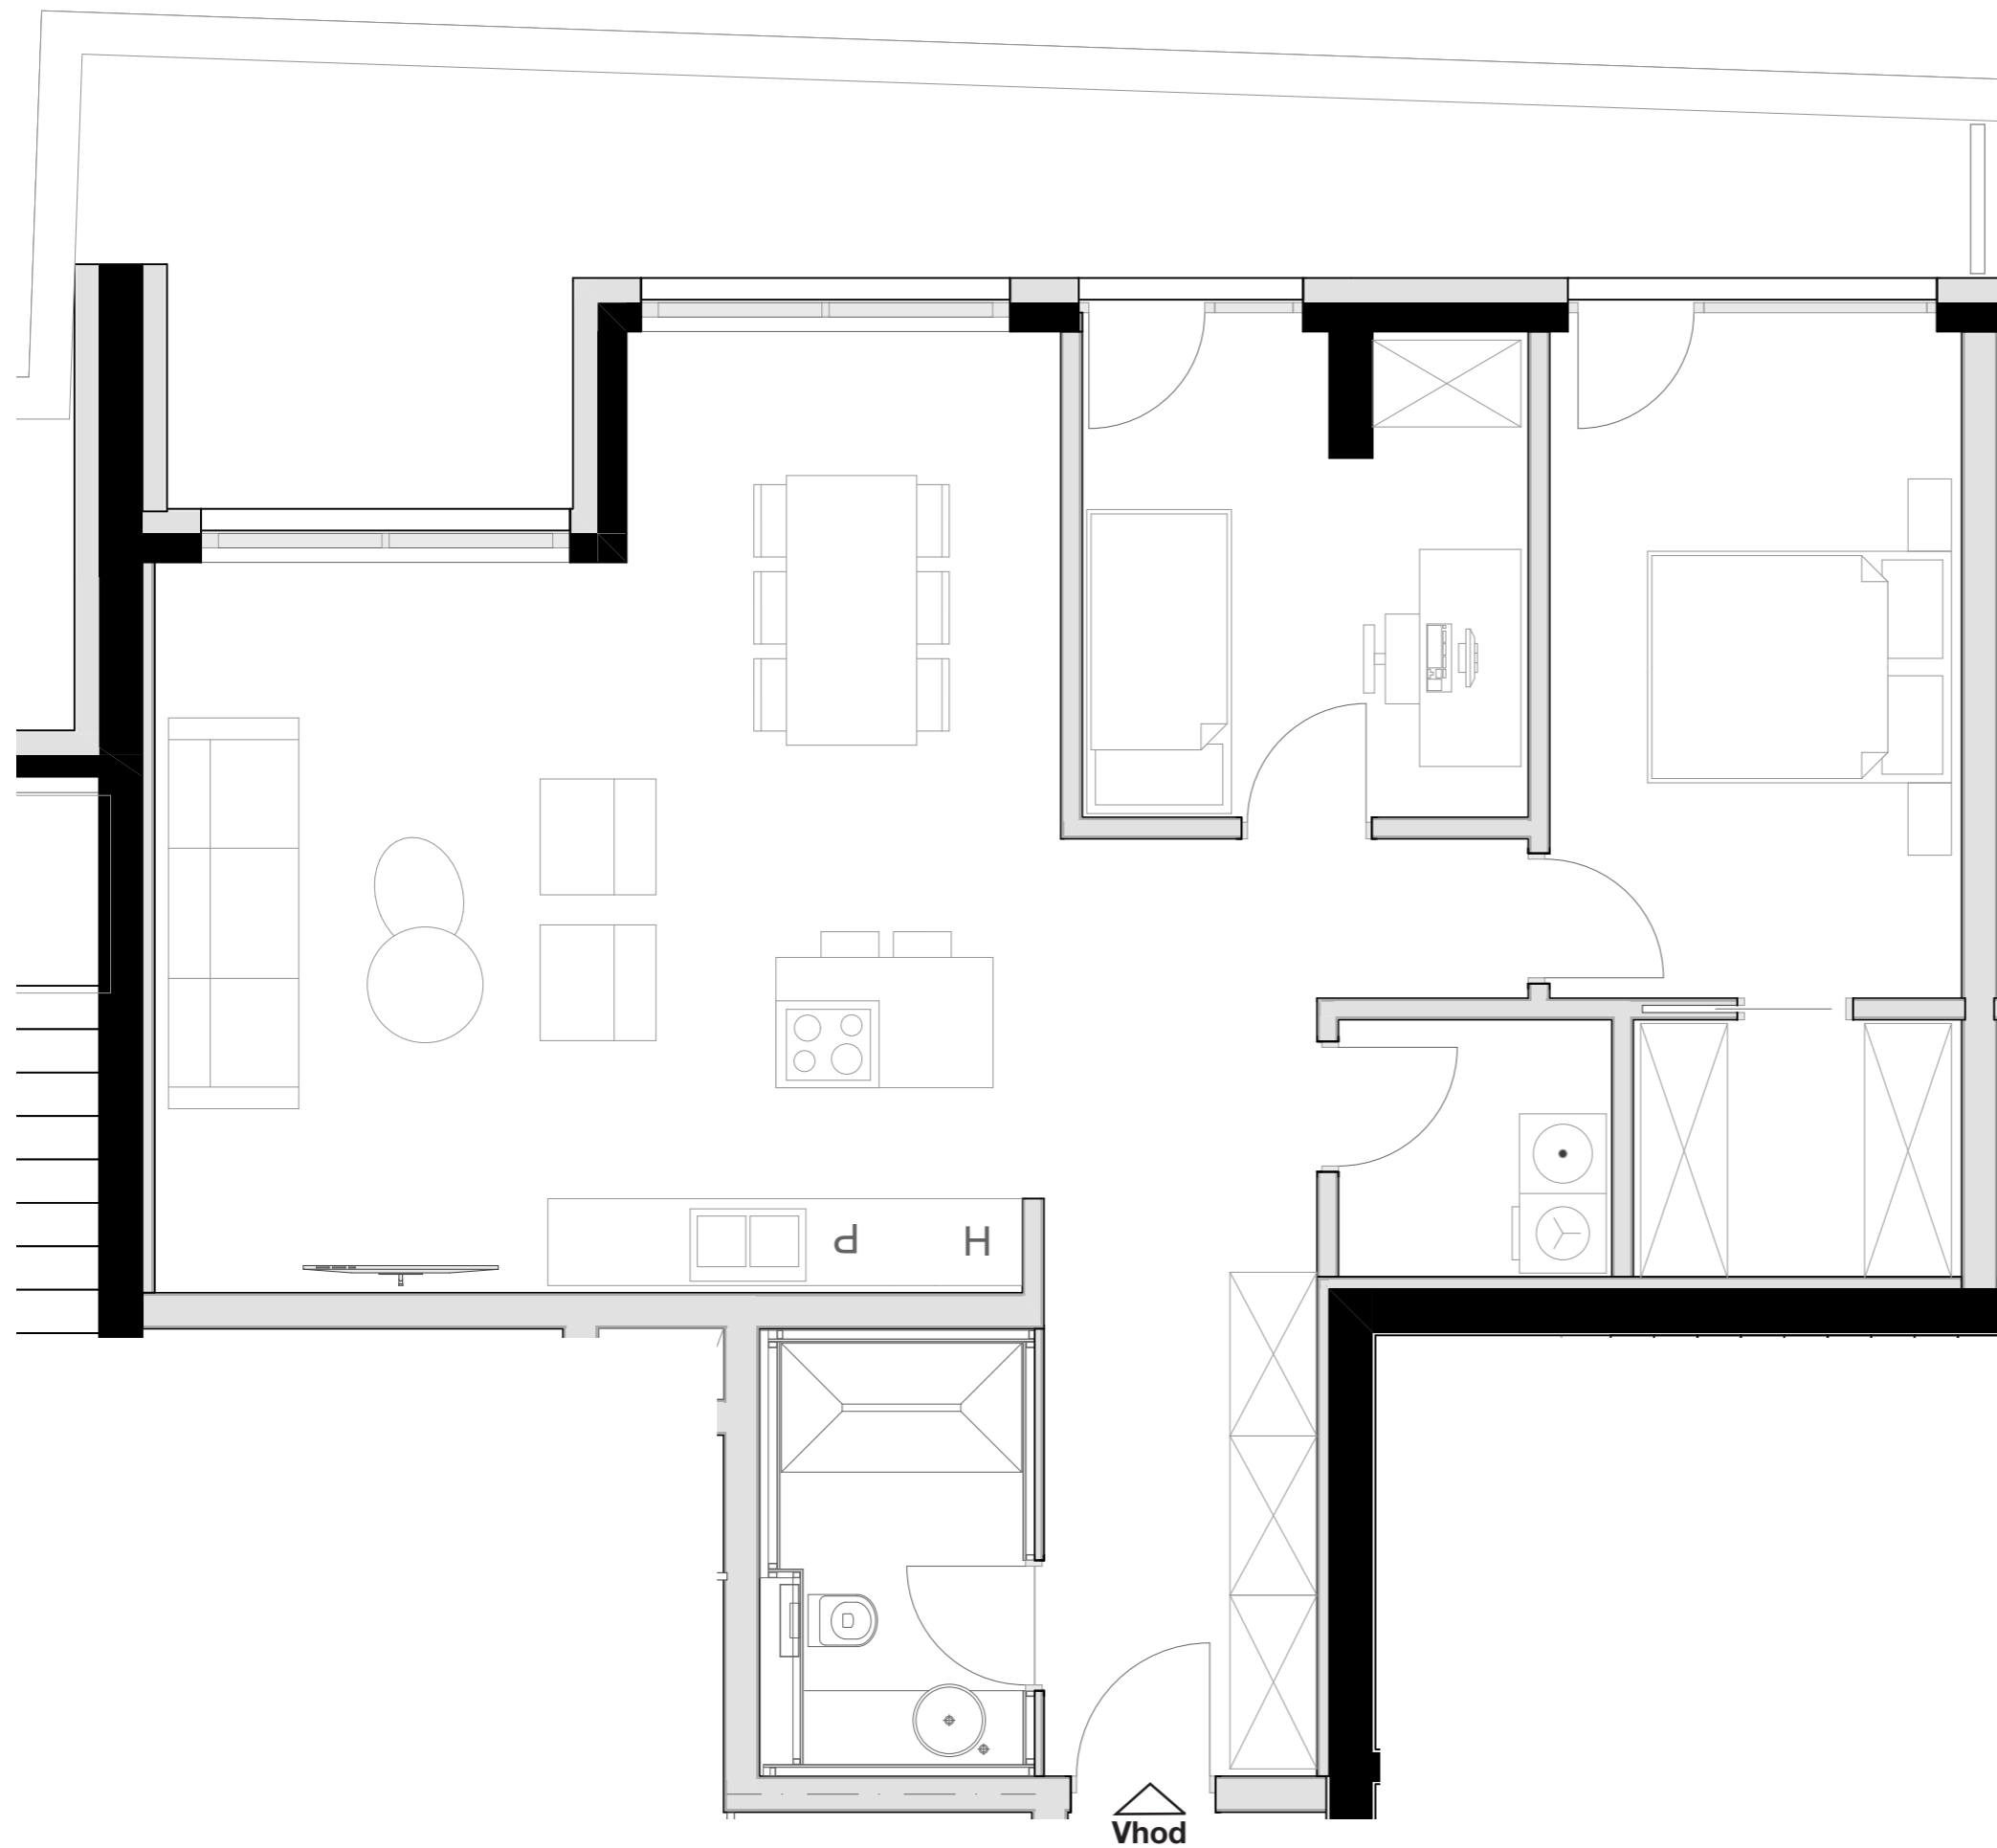

LEVLJI GRAD

STANOVANJE L2-S 105

KVADRATURA STANOVANJA: 113,24m²

notranje površine 91,99m²
zunanje površine 21,25m²

Kopalnica	5,58m ²
Hodnik	13,84m ²
Dnevno bivalni del / kuhinja	37,63m ²
Terasa	21,25m ²
Spalnica	14,23m ²
Otroška soba	10,58m ²
Shramba	3,73m ²
Utility	2,53m ²
Walk-in	3,87m ²

OPOMBA:
Možna so manjša odstopanja, do 3%. Vsa oprema v tlorisih je vrisana v informativne namene uporabnosti prostora.