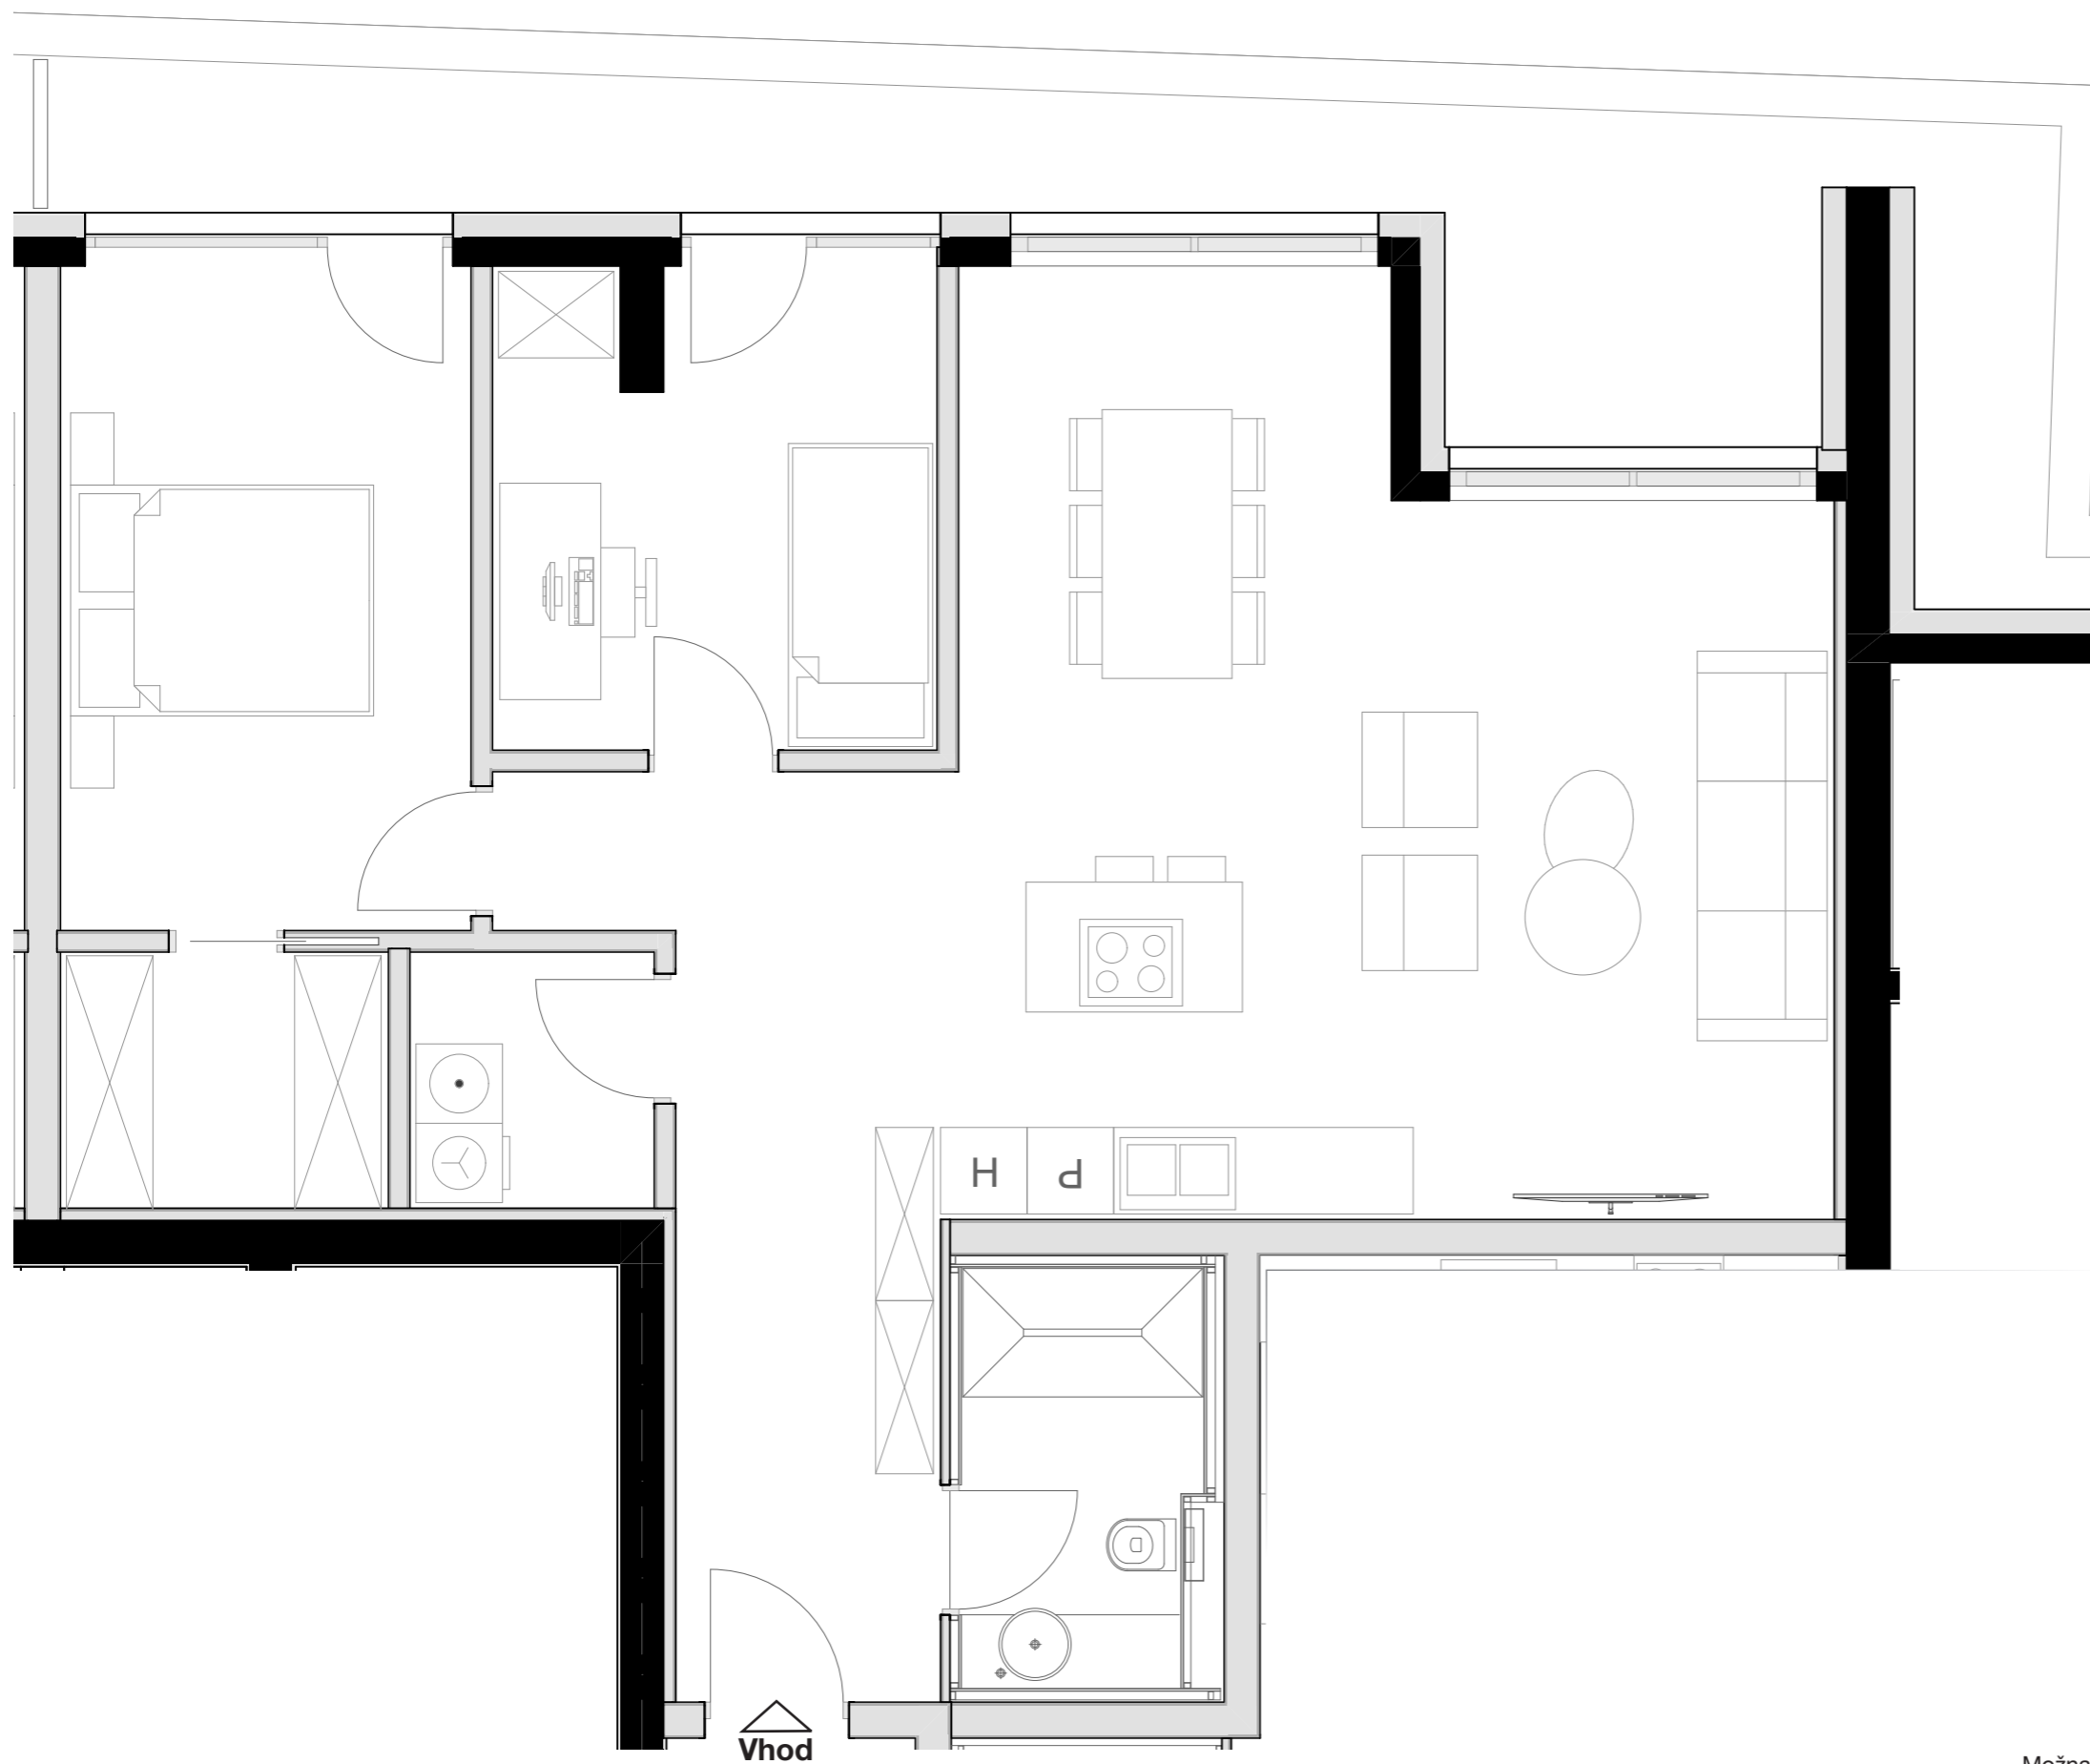

LEVLJI GRAD

STANOVANJE L2-S 106

KVADRATURA STANOVANJA: 111,22m²

notranje površine 91,15m²
zunanje površine 20,07m²

Kopalnica	5,58m ²
Hodnik	12,36m ²
Dnevno bivalni del / kuhinja	37,84m ²
Terasa	20,07m ²
Spalnica	14,06m ²
Otroška soba	11,22m ²
Shramba	3,73m ²
Utility	2,16m ²
Walk-in	4,20m ²

OPOMBA:
Možna so manjša odstopanja, do 3%. Vsa oprema v tlorisih je vrisana v informativne namene uporabnosti prostora.