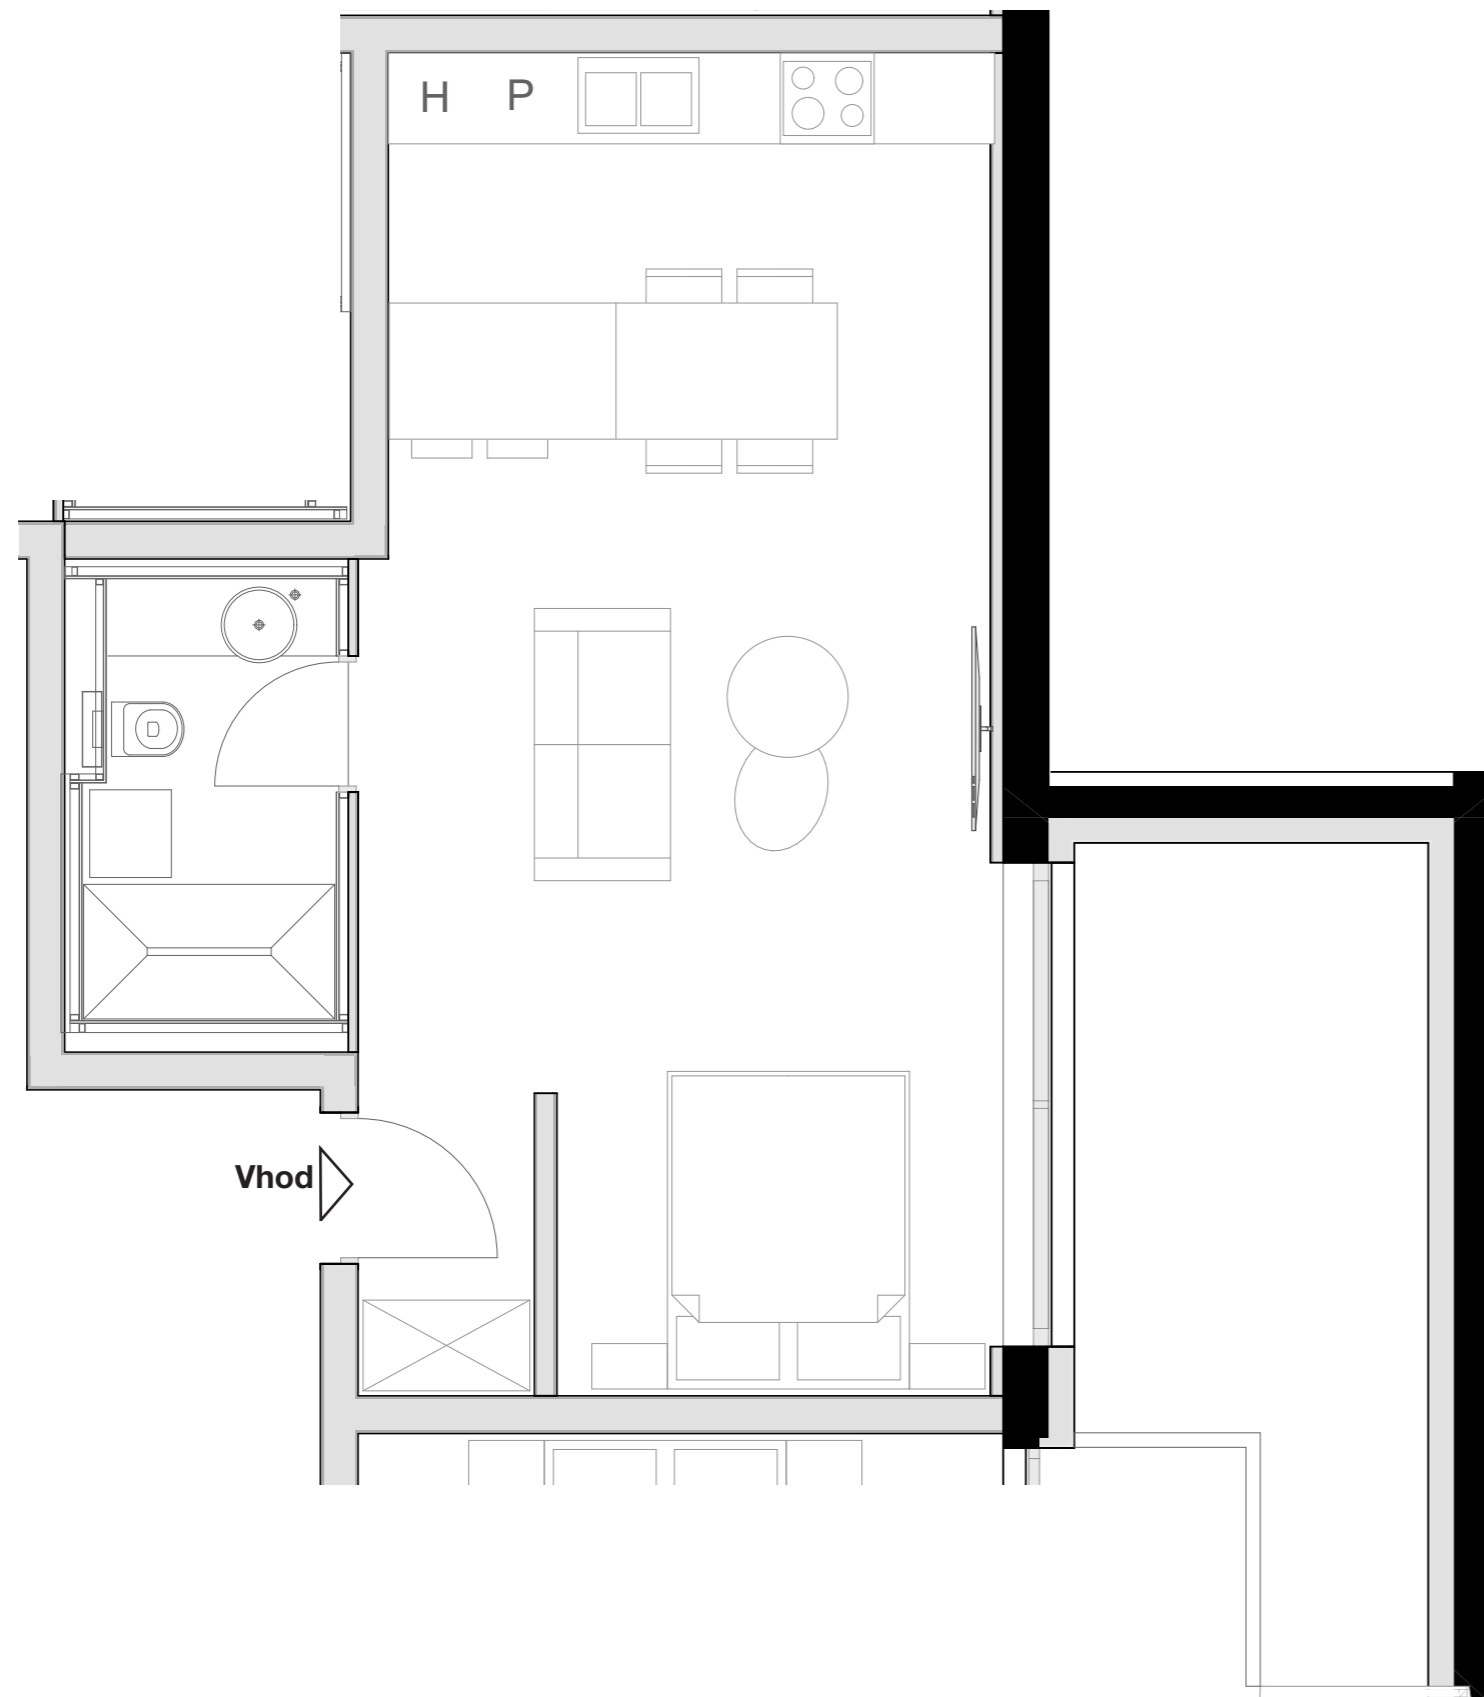

LEVLJI GRAD

STANOVANJE L2-S 107

KVADRATURA STANOVANJA: 60,18m²

notranje površine 48,56m²
zunanje površine 11,62m²

Kopalnica 5,58m²
Hodnik 2,23m²
Dnevno bivalni del / kuhinja 34,99m²
Terasa 11,62m²
Shramba 5,76m²

OPOMBA:
Možna so manjša odstopanja, do 3%. Vsa oprema v tlorisih je vrisana v informativne namene uporabnosti prostora.