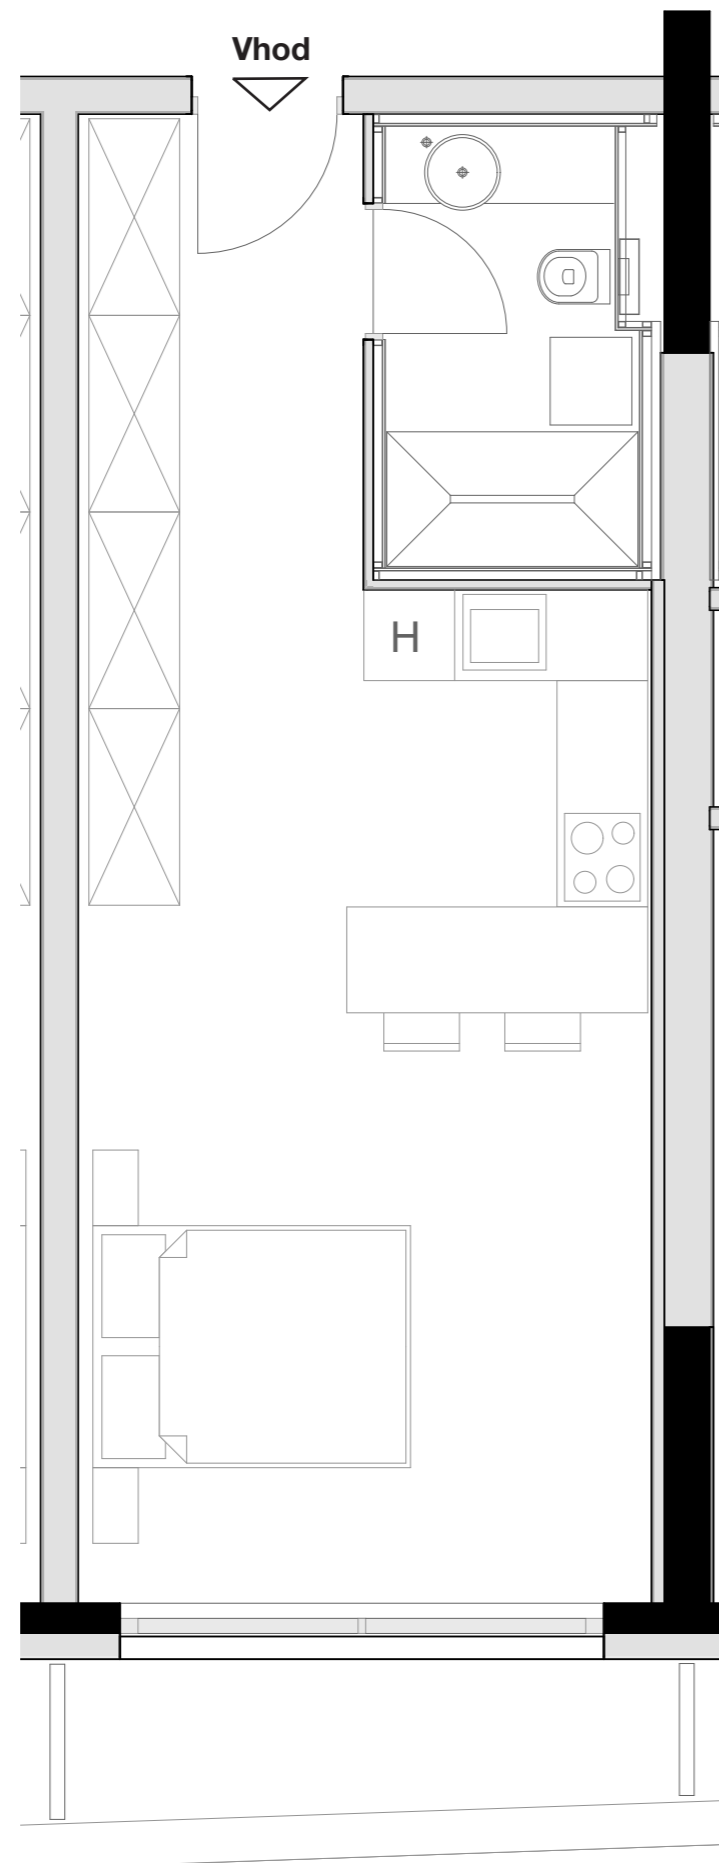

LEVLJI GRAD

STANOVANJE L2-S 202

KVADRATURA STANOVANJA: 46,53m²

notranje površine 41,86m²
zunanje površine 4,67m²

Kopalnica 5,58m²
Hodnik 5,83m²
Dnevno bivalni del / kuhinja 26,04m²
Terasa 4,67m²
Shramba 4,41m²

OPOMBA:
Možna so manjša odstopanja, do 3%. Vsa oprema v tlorisih je vrisana v informativne namene uporabnosti prostora.