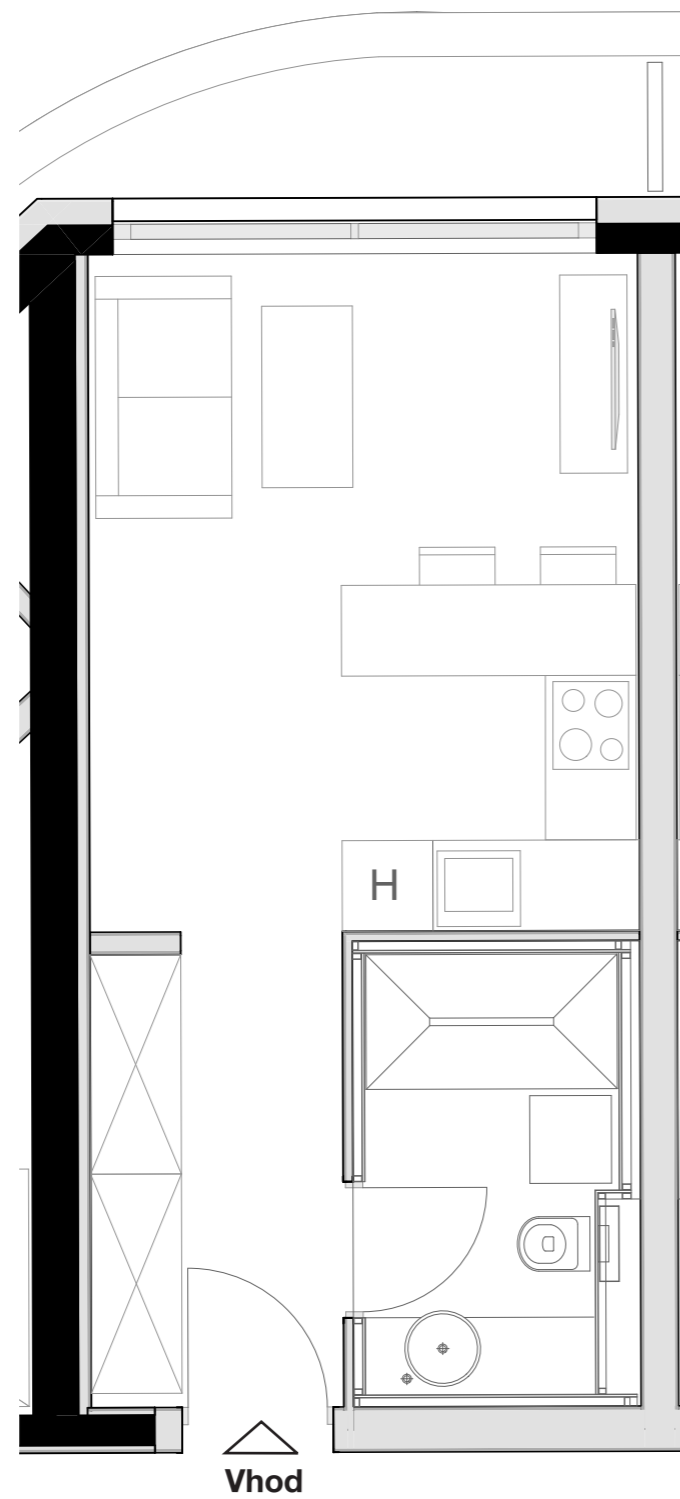

LEVLJI GRAD

STANOVANJE L3-S 101

KVADRATURA STANOVANJA: 34,60m²

notranje površine 31,22m²
zunanje površine 3,36m²

Kopalnica 5,88m²
Hodnik 5,33m²
Dnevno bivalni del / kuhinja 16,59m²
Terasa 3,36m²
Shramba 3,47m²

OPOMBA:
Možna so manjša odstopanja, do 3%. Vsa oprema v tlorisih je vrisana v informativne namene uporabnosti prostora.