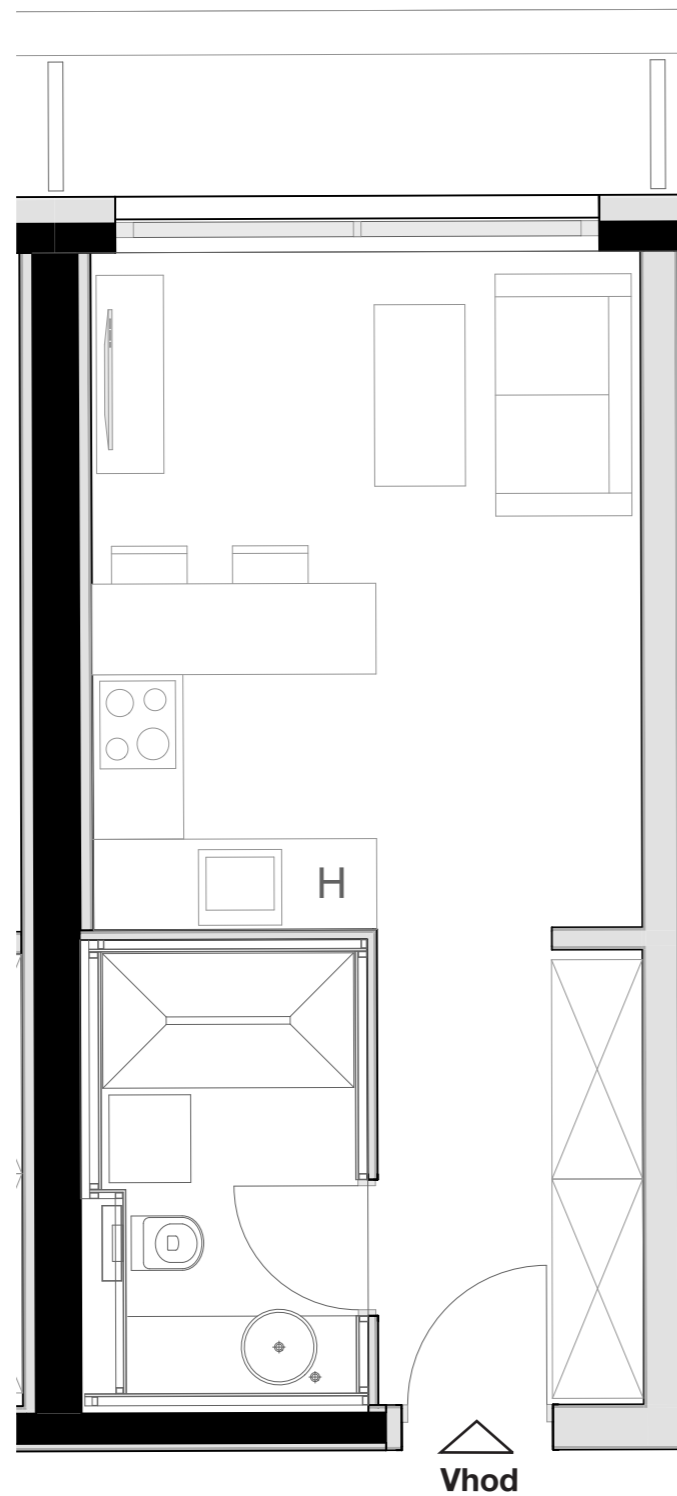

LEVLJI GRAD

STANOVANJE L3-S 203

KVADRATURA STANOVANJA: 34,74m²

notranje površine 31,03m²
zunanje površine 3,71m²

Kopalnica 5,76m²
Hodnik 5,33m²
Dnevno bivalni del / kuhinja 16,69m²
Terasa 3,71m²
Shramba 3,36m²

OPOMBA:
Možna so manjša odstopanja, do 3%. Vsa oprema v tlorisih je vrisana v informativne namene uporabnosti prostora.