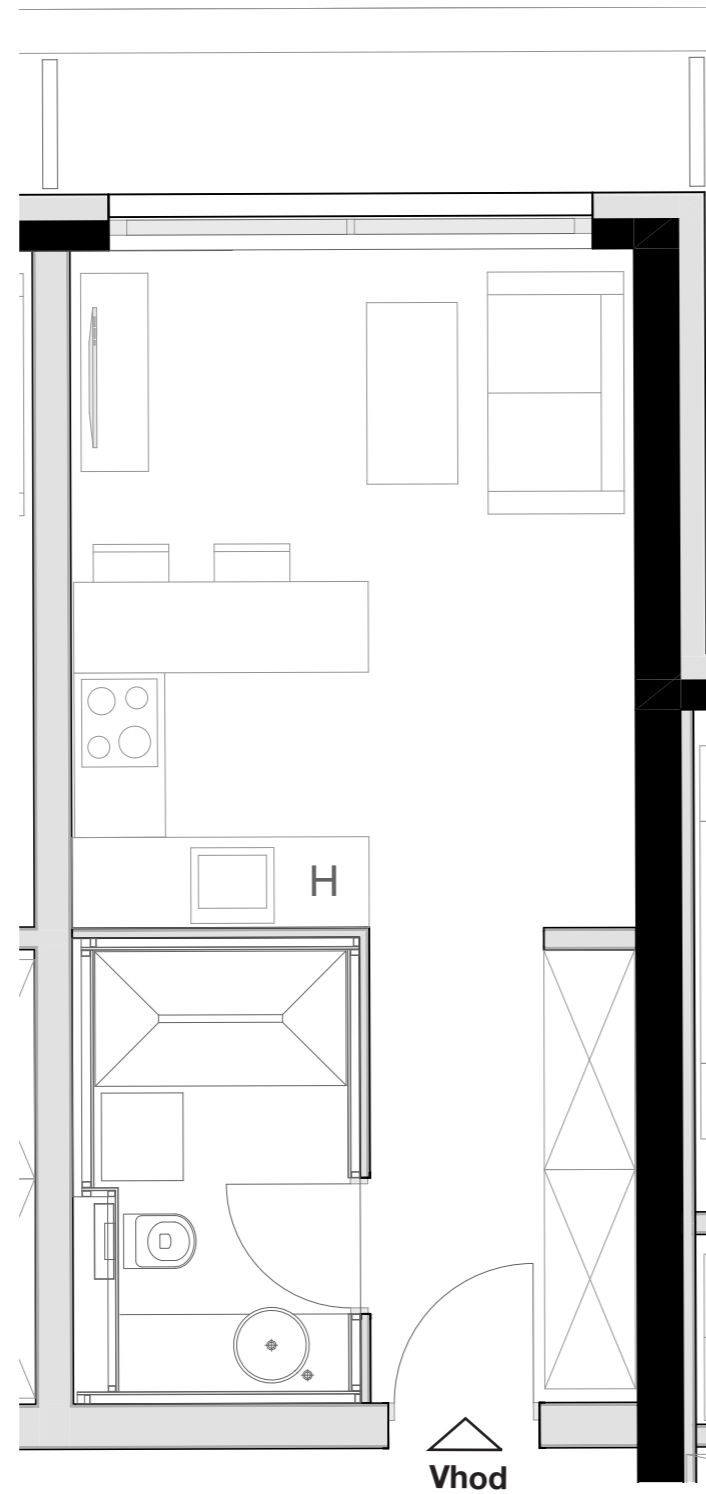

LEVLJI GRAD

STANOVANJE L3-S 204

KVADRATURA STANOVANJA: 31,61m²

notranje površine 27,52m²
zunanje površine 4,09m²

Kopalnica 5,76m²
Hodnik 5,23m²
Dnevno bivalni del / kuhinja 16,53m²
Terasa 4,09m²

OPOMBA:
Možna so manjša odstopanja, do 3%. Vsa oprema v tlorisih je vrisana v informativne namene uporabnosti prostora.