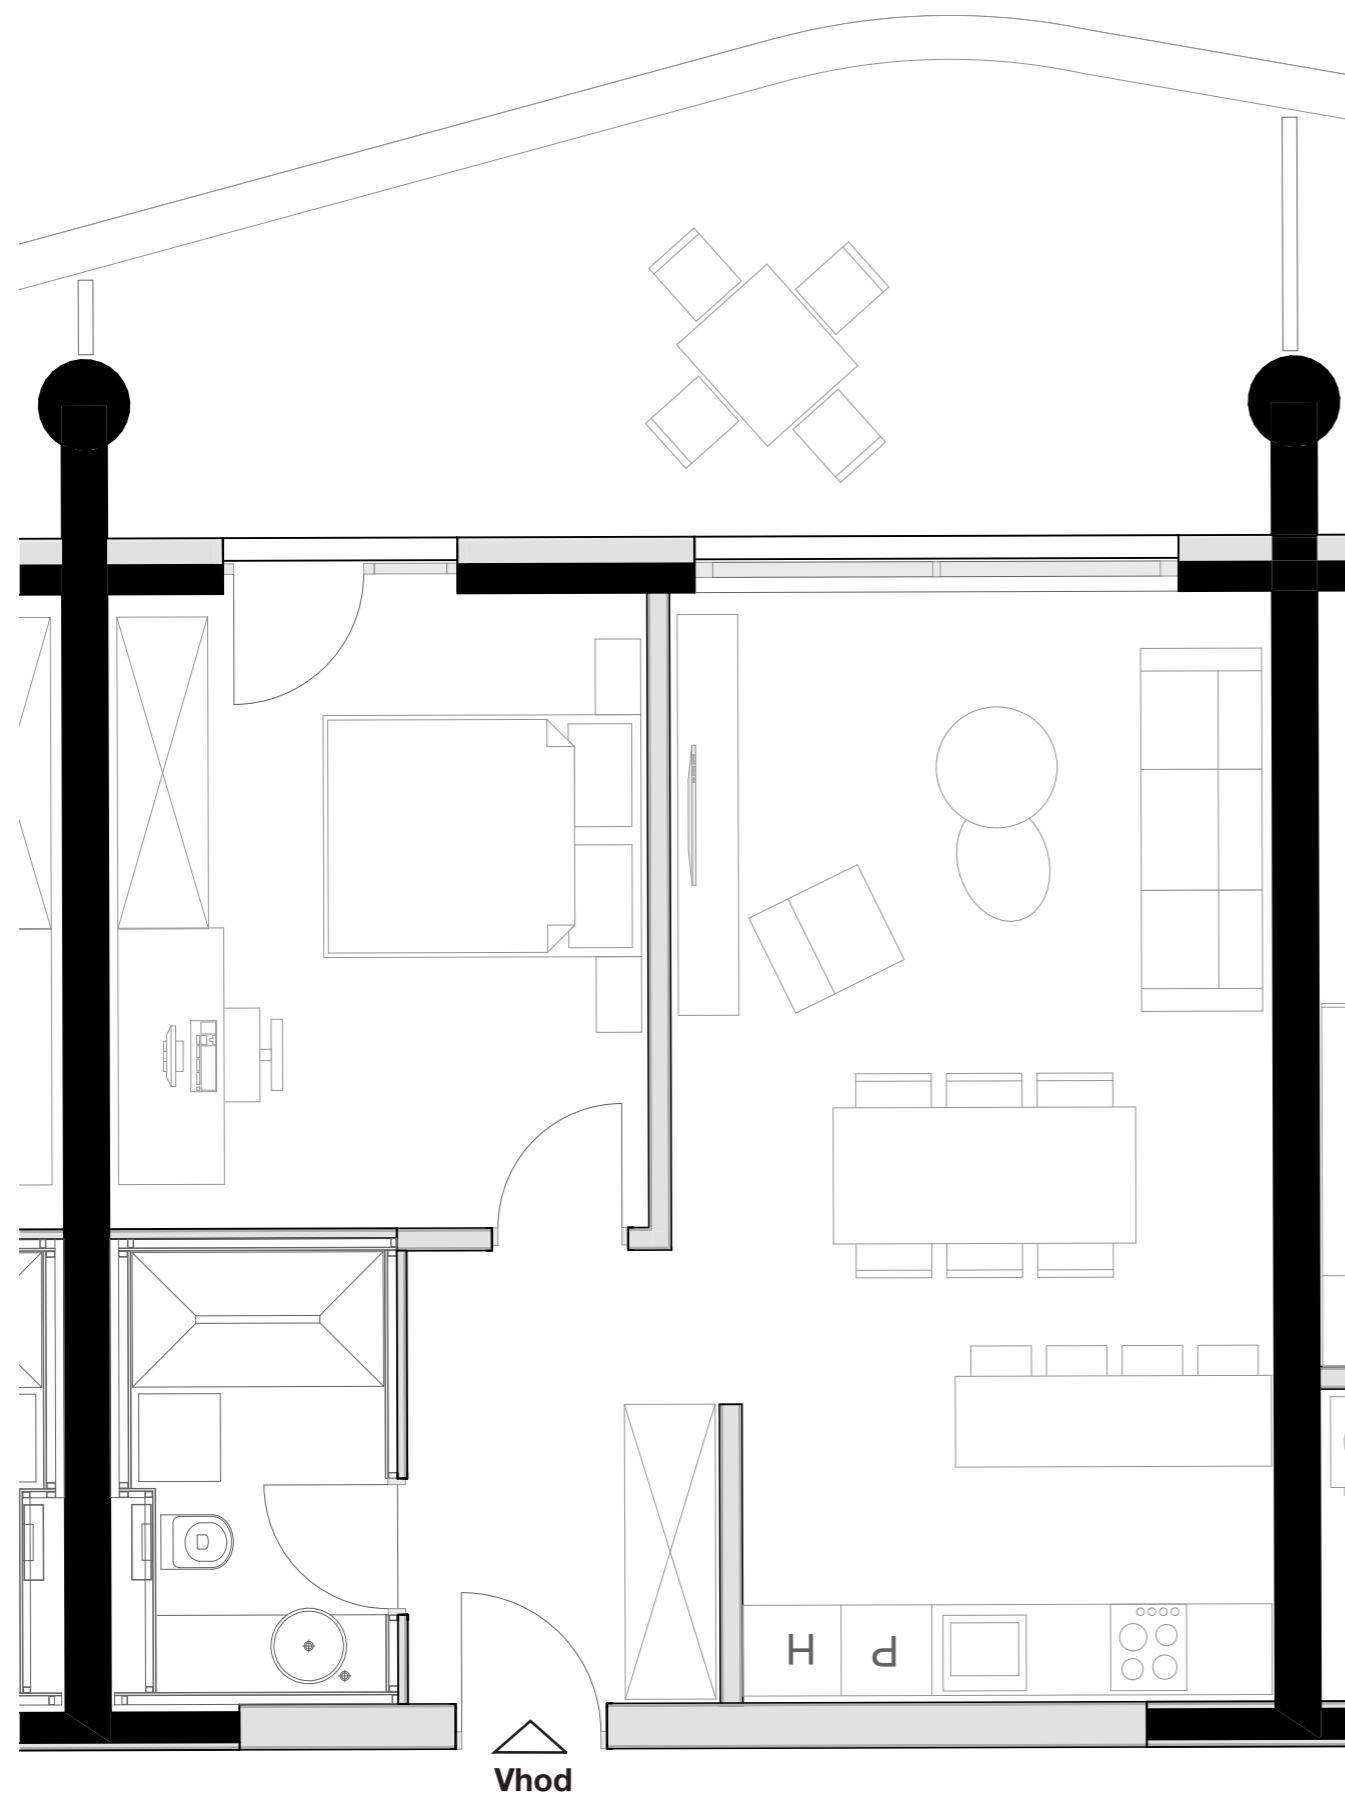

# LEVLJI GRAD

## STANOVANJE L3-S 207

KVADRATURA STANOVANJA: 77,96m<sup>2</sup>

notranje površine 55,02m<sup>2</sup>  
zunanje površine 22,94m<sup>2</sup>

Kopalnica 5,88m<sup>2</sup>  
Hodnik 6,55m<sup>2</sup>  
Dnevno bivalni del / kuhinja 28,45m<sup>2</sup>  
Terasa 22,94m<sup>2</sup>  
Spalnica 15,14m<sup>2</sup>

OPOMBA:  
Možna so manjša odstopanja, do 3%. Vsa oprema v tlorisih je vrisana v informativne namene uporabnosti prostora.