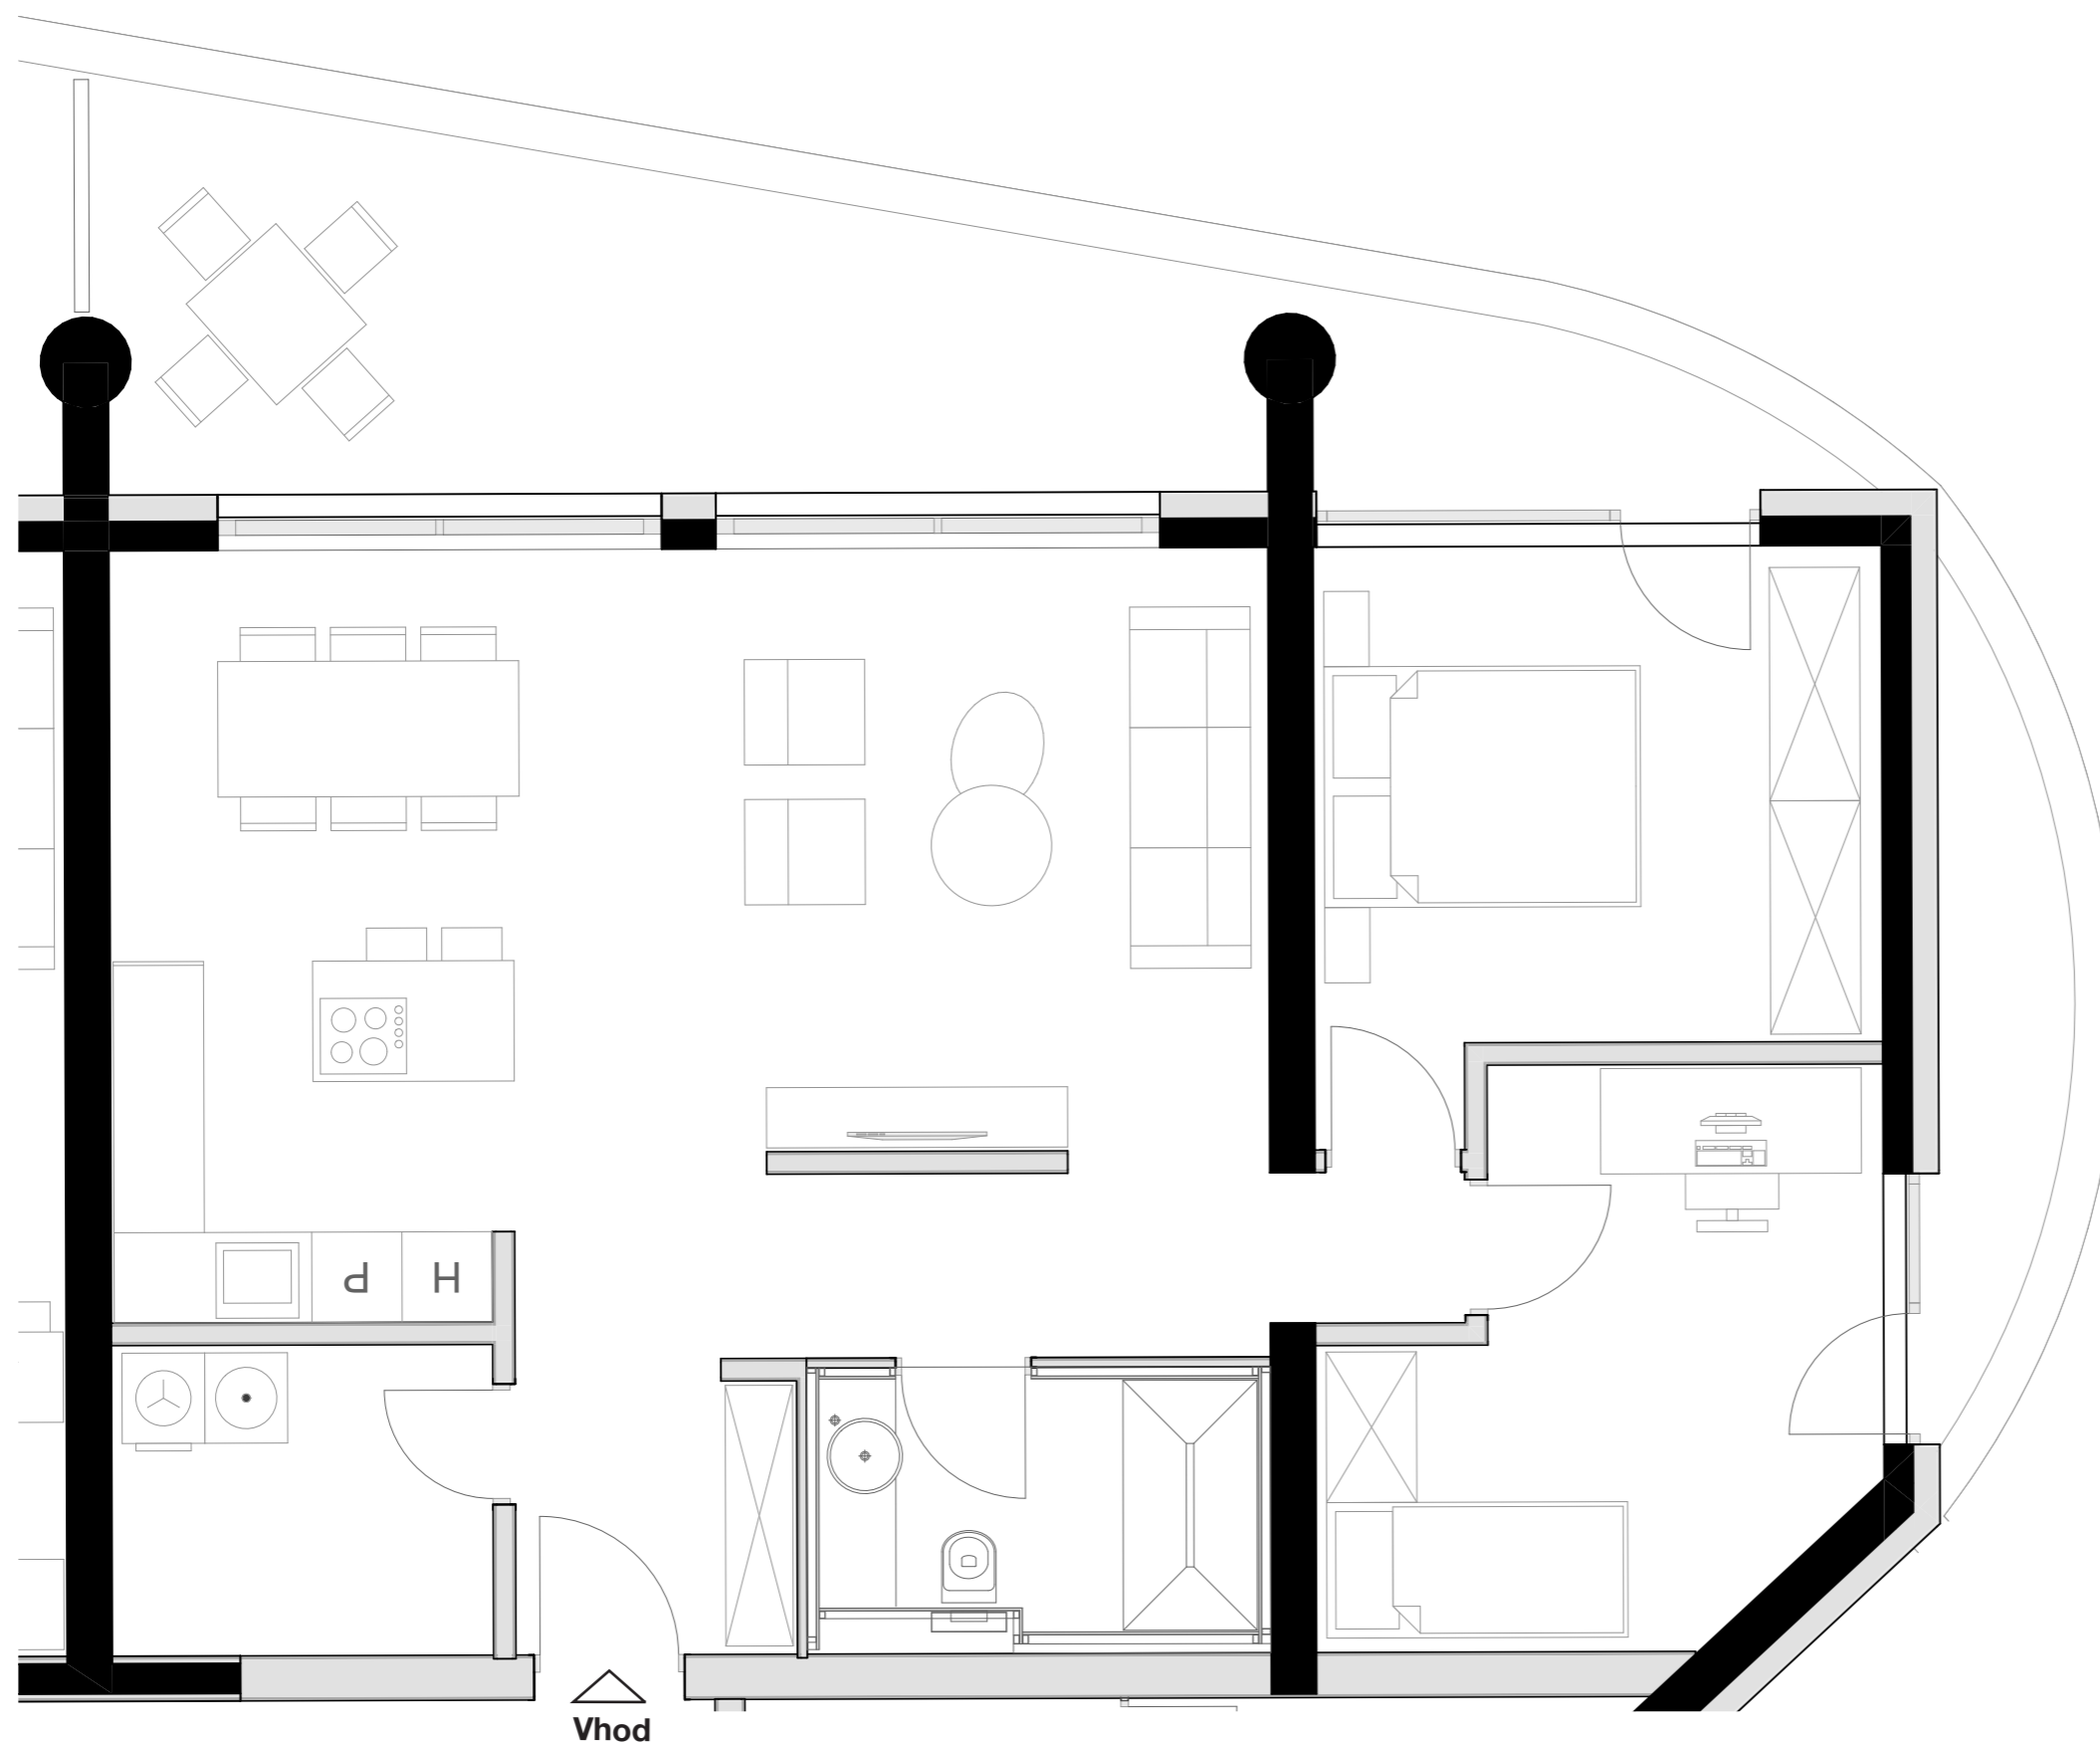

LEVLJI GRAD

STANOVANJE L3-S 208

KVADRATURA STANOVANJA: 107,21m²

notranje površine 81,53m²
zunanje površine 25,68m²

Kopalnica 5,88m²
Hodnik 10,04m²
Dnevno bivalni del / kuhinja 34,66m²
Terasa 25,68m²
Spalnica 13,63m²
Otroška soba 11,94m²
Shramba 5,38m²

OPOMBA:
Možna so manjša odstopanja, do 3%. Vsa oprema
v tlorisih je vrisana v informativne namene uporab-
nosti prostora.