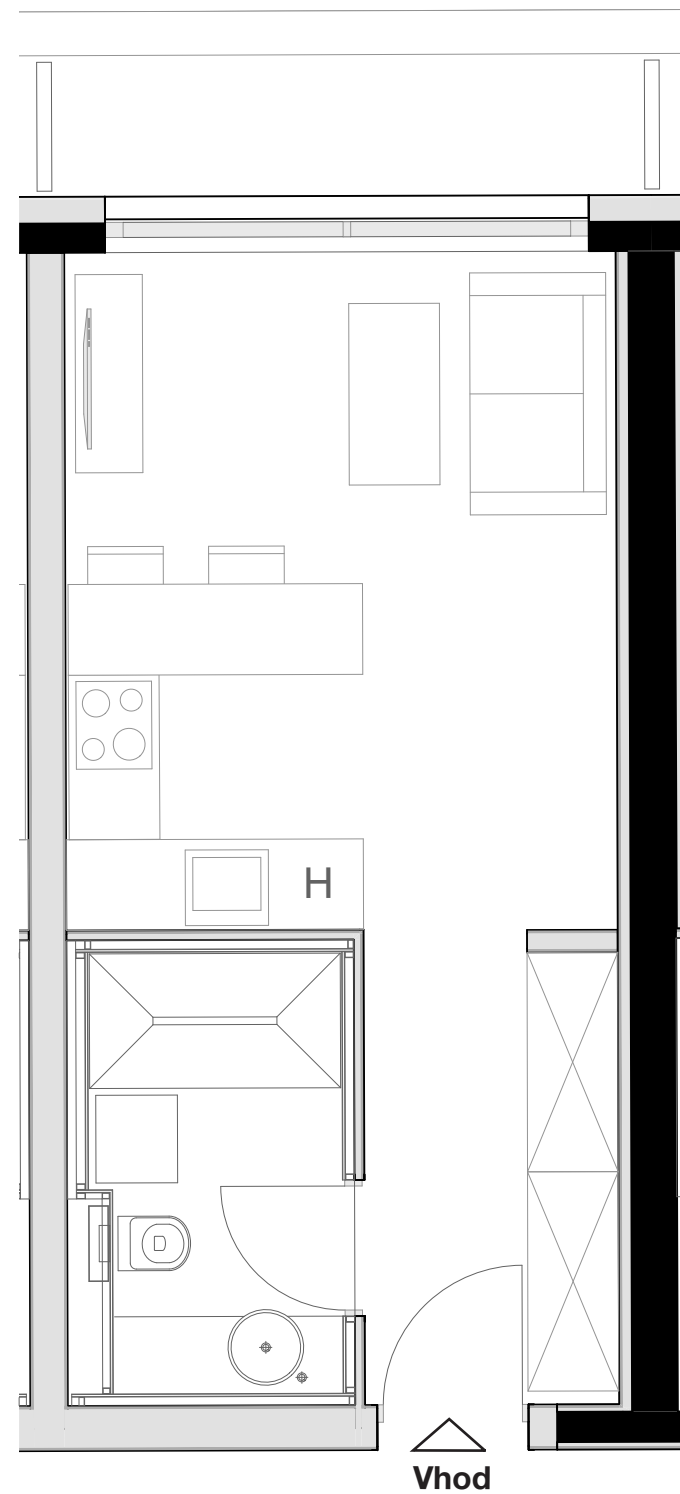

# LEVLJI GRAD

## STANOVANJE L3-S 302

KVADRATURA STANOVANJA: 35,19m<sup>2</sup>

notranje površine 31,29m<sup>2</sup>  
zunanje površine 3,90m<sup>2</sup>

Kopalnica 5,88m<sup>2</sup>  
Hodnik 5,08m<sup>2</sup>  
Dnevno bivalni del / kuhinja 16,63m<sup>2</sup>  
Terasa 3,90m<sup>2</sup>  
Shramba 3,70m<sup>2</sup>

OPOMBA:  
Možna so manjša odstopanja, do 3%. Vsa oprema v tlorisih je vrisana v informativne namene uporabnosti prostora.