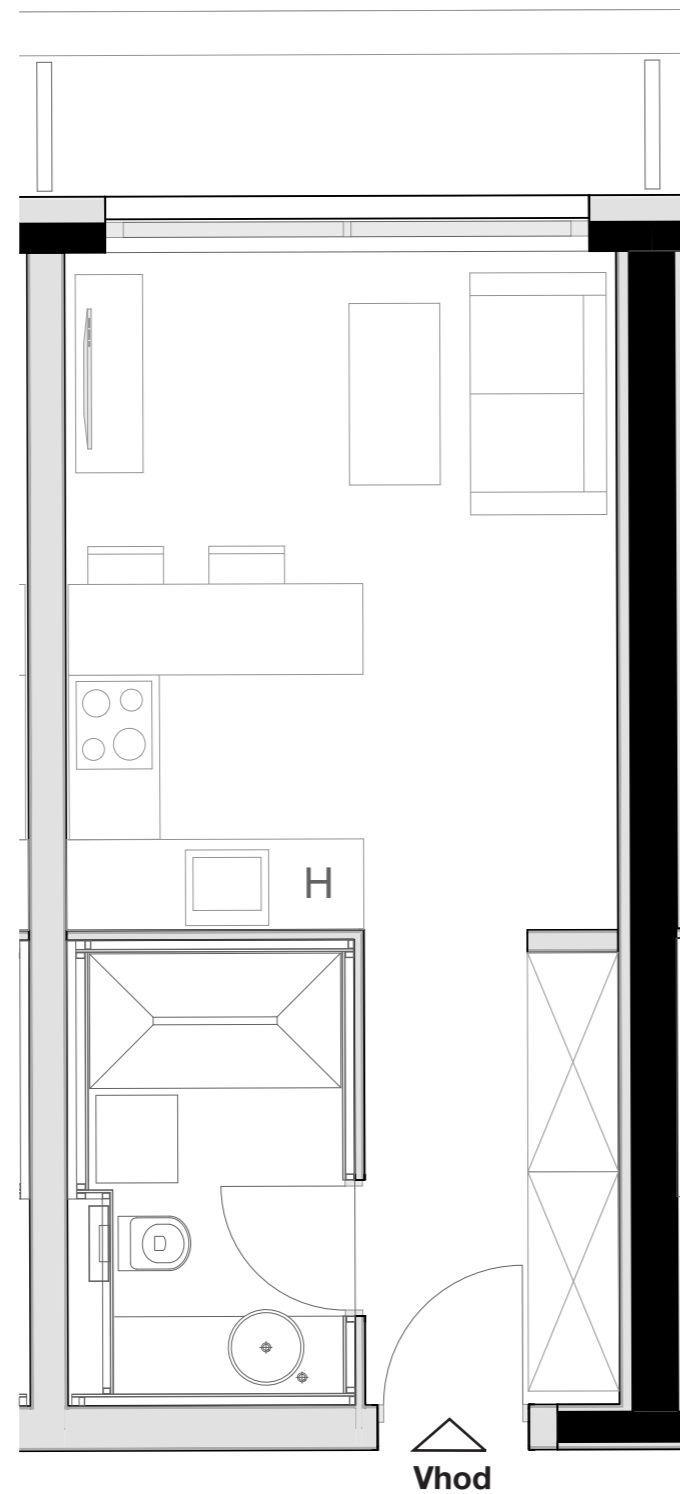

LEVLJI GRAD

STANOVANJE L3-S 102

KVADRATURA STANOVANJA: 35,21m²

notranje površine 31,31m²
zunanje površine 3,90m²

Kopalnica 5,85m²
Hodnik 5,33m²
Dnevno bivalni del / kuhinja 16,43m²
Terasa 3,90m²
Shramba 3,70m²

OPOMBA:
Možna so manjša odstopanja, do 3%. Vsa oprema v tlorisih je vrisana v informativne namene uporabnosti prostora.