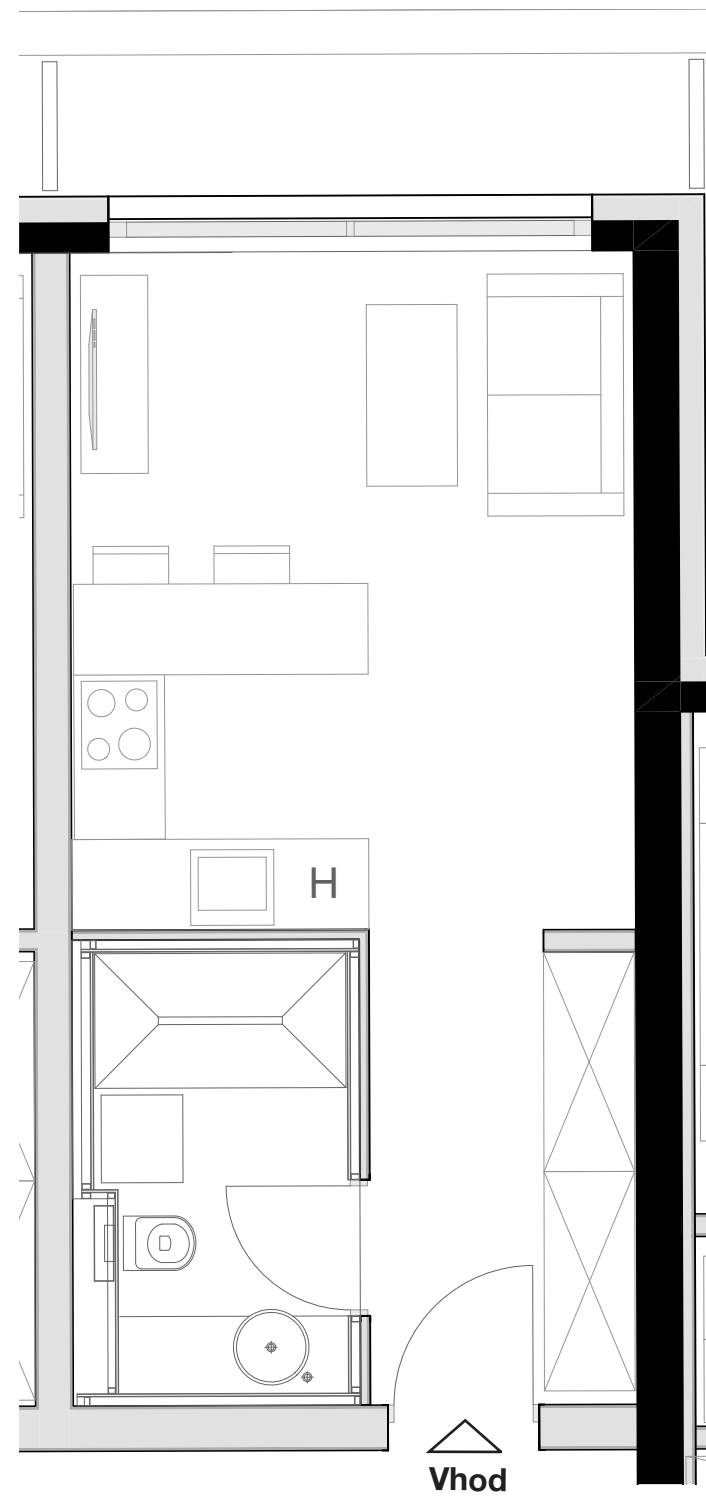

LEVLJI GRAD

STANOVANJE L3-S 304

KVADRATURA STANOVANJA: 31,61m²

notranje površine 27,59m²
zunanje površine 4,02m²

Kopalnica 5,88m²
Hodnik 5,08m²
Dnevno bivalni del / kuhinja 16,63m²
Terasa 4,02m²

OPOMBA:
Možna so manjša odstopanja, do 3%. Vsa oprema v tlorisih je vrisana v informativne namene uporabnosti prostora.