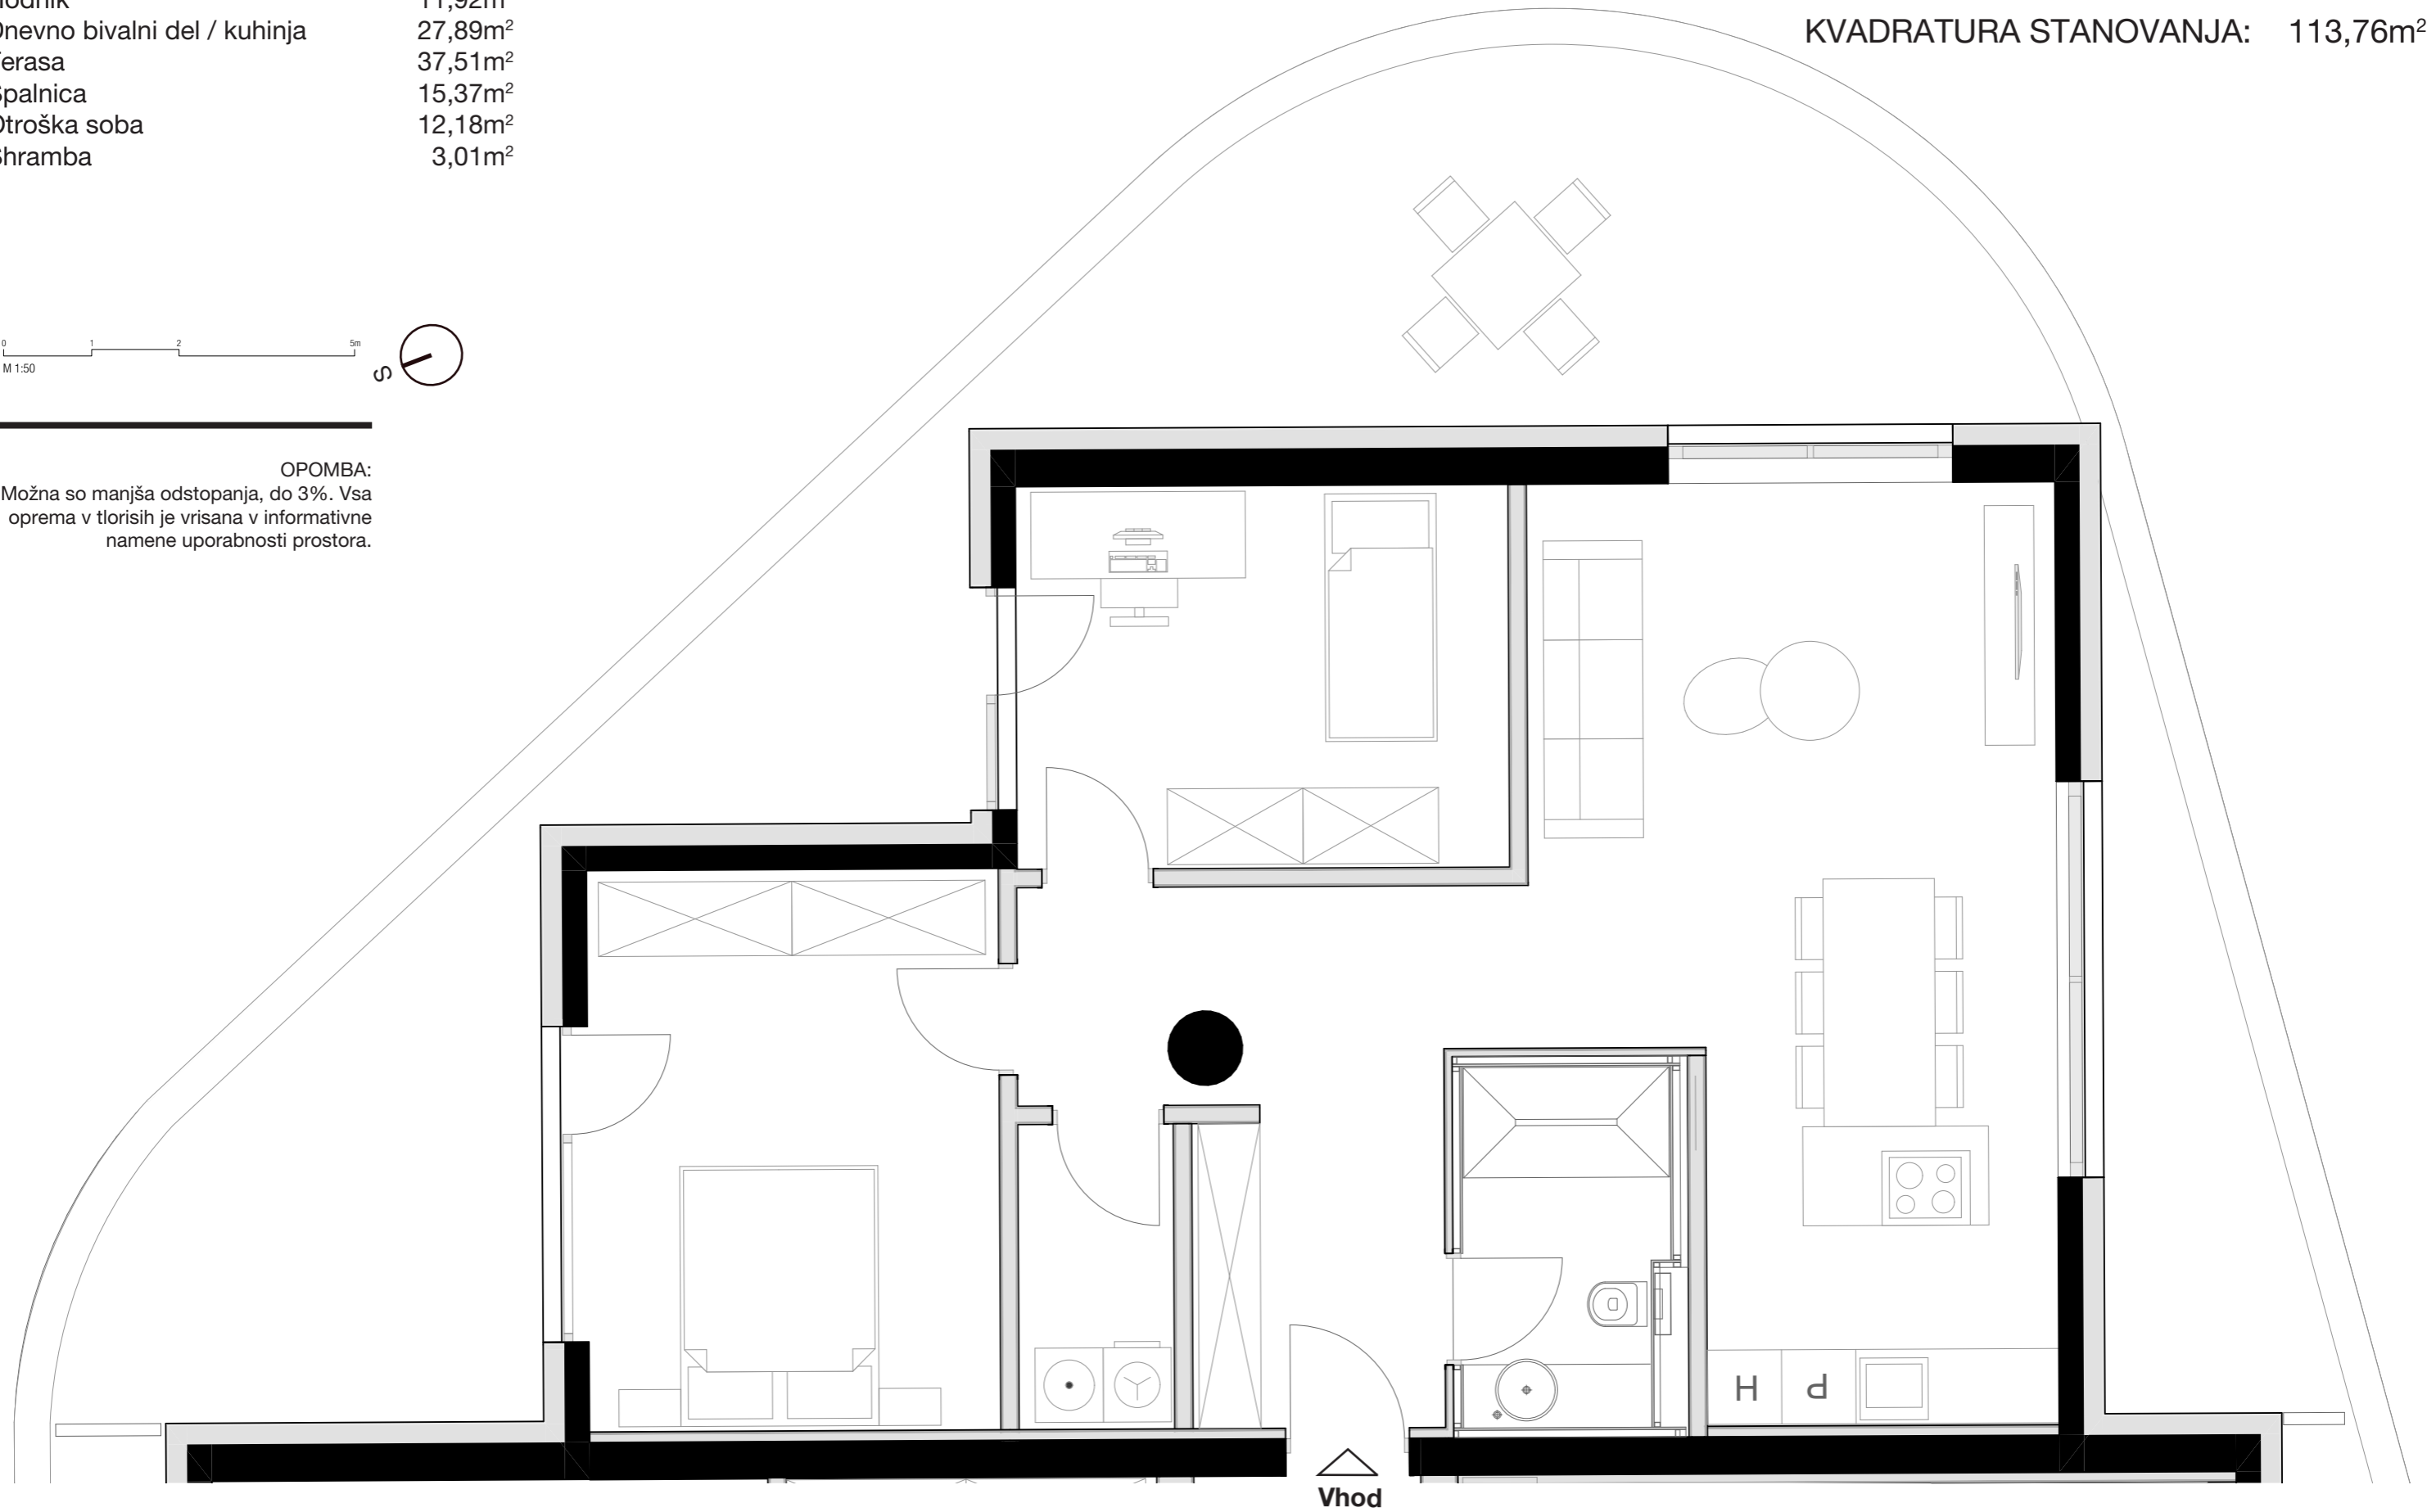

notranje površine
zunanje površine

76,25m²
37,51m²

Kopalnica 588m²
Hodnik 11,92m²
Dnevno bivalni del / kuhinja 27,89m²
Terasa 37,51m²
Spalnica 15,37m²
Otroška soba 12,18m²
Shramba 3,01m²

LEVLJI GRAD STANOVANJE L3-S 305

KVADRATURA STANOVANJA: 113,76m²

OPOMBA:
Možna so manjša odstopanja, do 3%. Vsa
oprema v tlorisih je vrisana v informativne
namene uporabnosti prostora.

Vhod