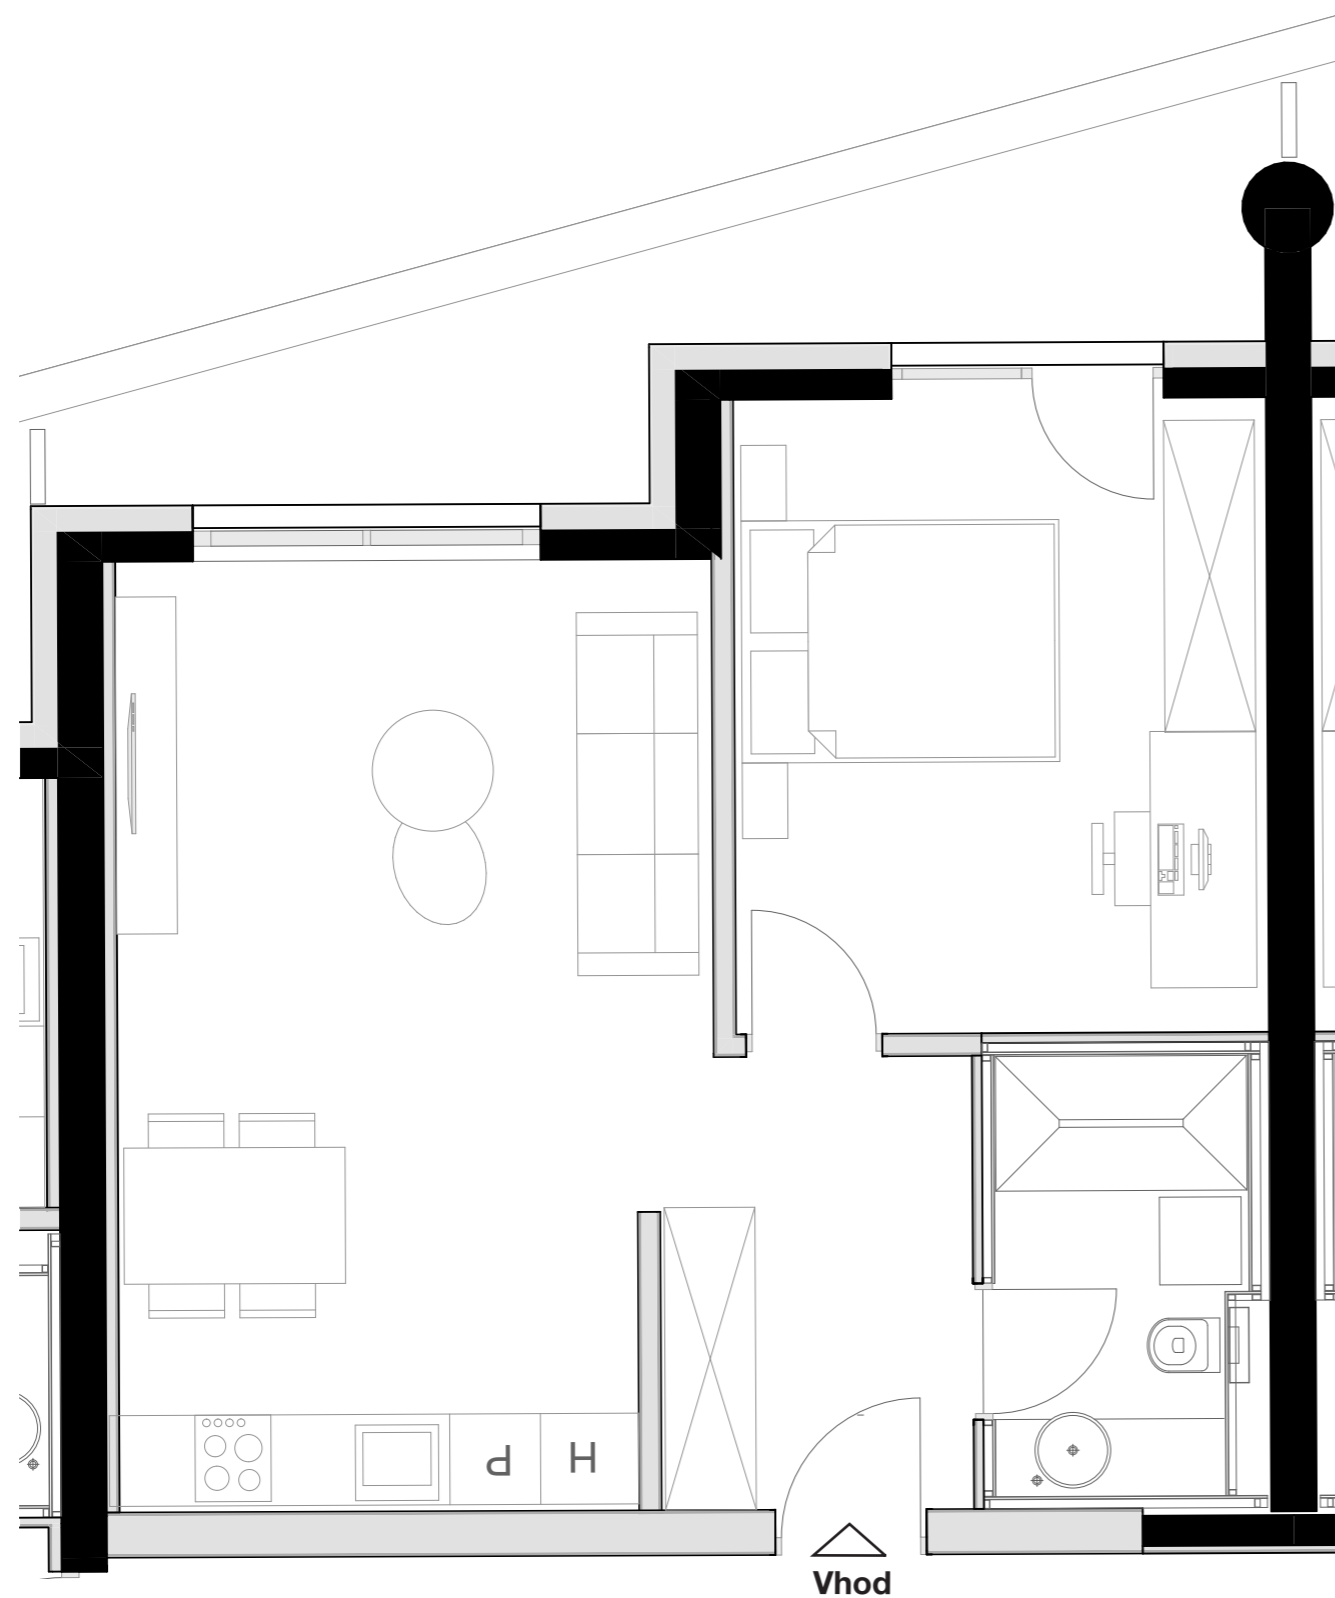

LEVLJI GRAD

STANOVANJE L3-S 306

KVADRATURA STANOVANJA: 60,22m²

notranje površine 50,01m²
zunanje površine 10,21m²

Kopalnica 5,88m²
Hodnik 6,26m²
Dnevno bivalni del / kuhinja 23,46m²
Terasa 10,21m²
Spalnica 14,41m²

OPOMBA:
Možna so manjša odstopanja, do 3%. Vsa oprema v tlorisih je vrisana v informativne namene uporabnosti prostora.