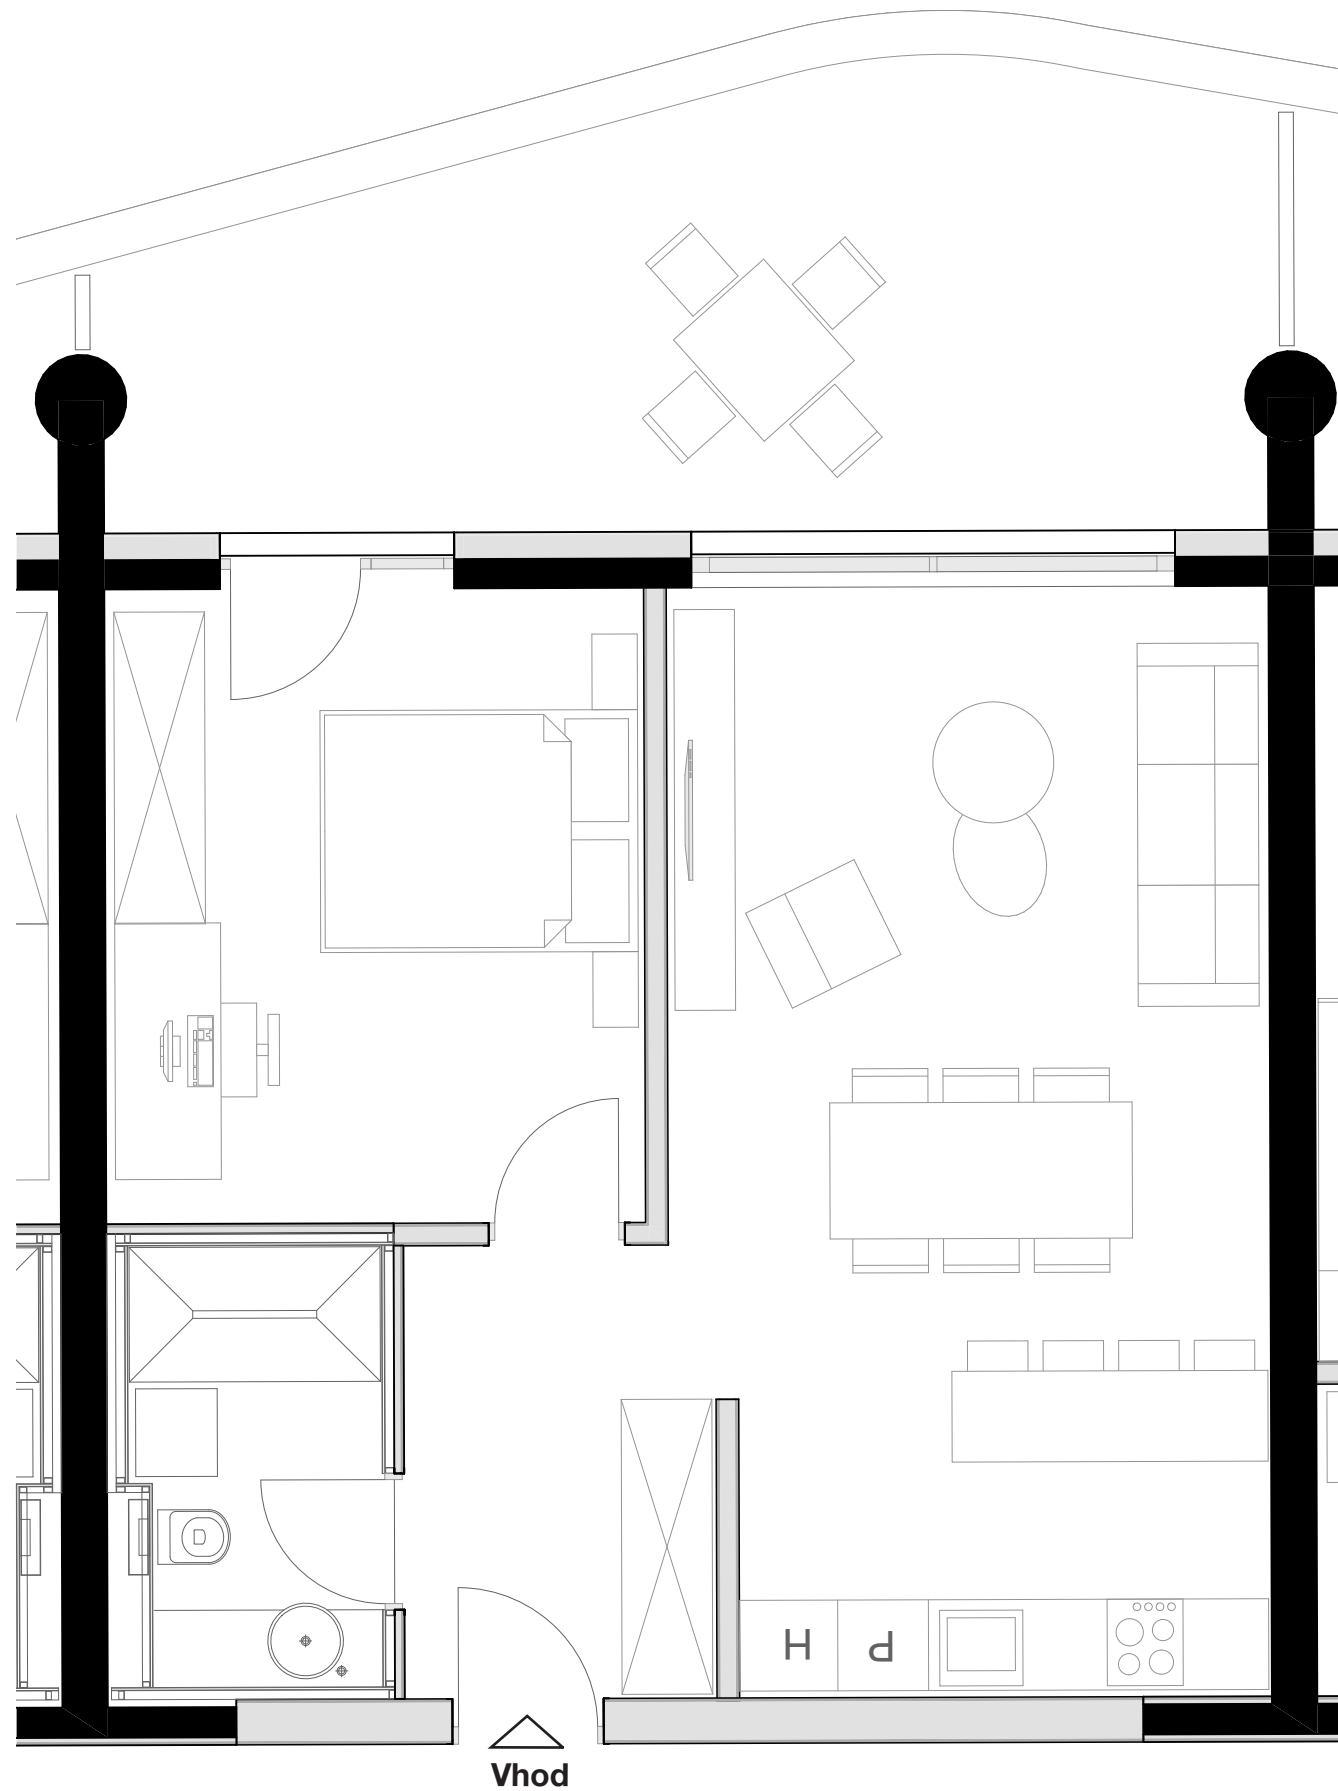

# LEVLJI GRAD

## STANOVANJE L3-S 307

KVADRATURA STANOVANJA: 78,02m<sup>2</sup>

notranje površine 55,94m<sup>2</sup>  
zunanje površine 22,08m<sup>2</sup>

Kopalnica 5,88m<sup>2</sup>  
Hodnik 6,62m<sup>2</sup>  
Dnevno bivalni del / kuhinja 28,50m<sup>2</sup>  
Terasa 22,08m<sup>2</sup>  
Spalnica 14,94m<sup>2</sup>

OPOMBA:  
Možna so manjša odstopanja, do 3%. Vsa oprema v tlorisih je vrisana v informativne namene uporabnosti prostora.