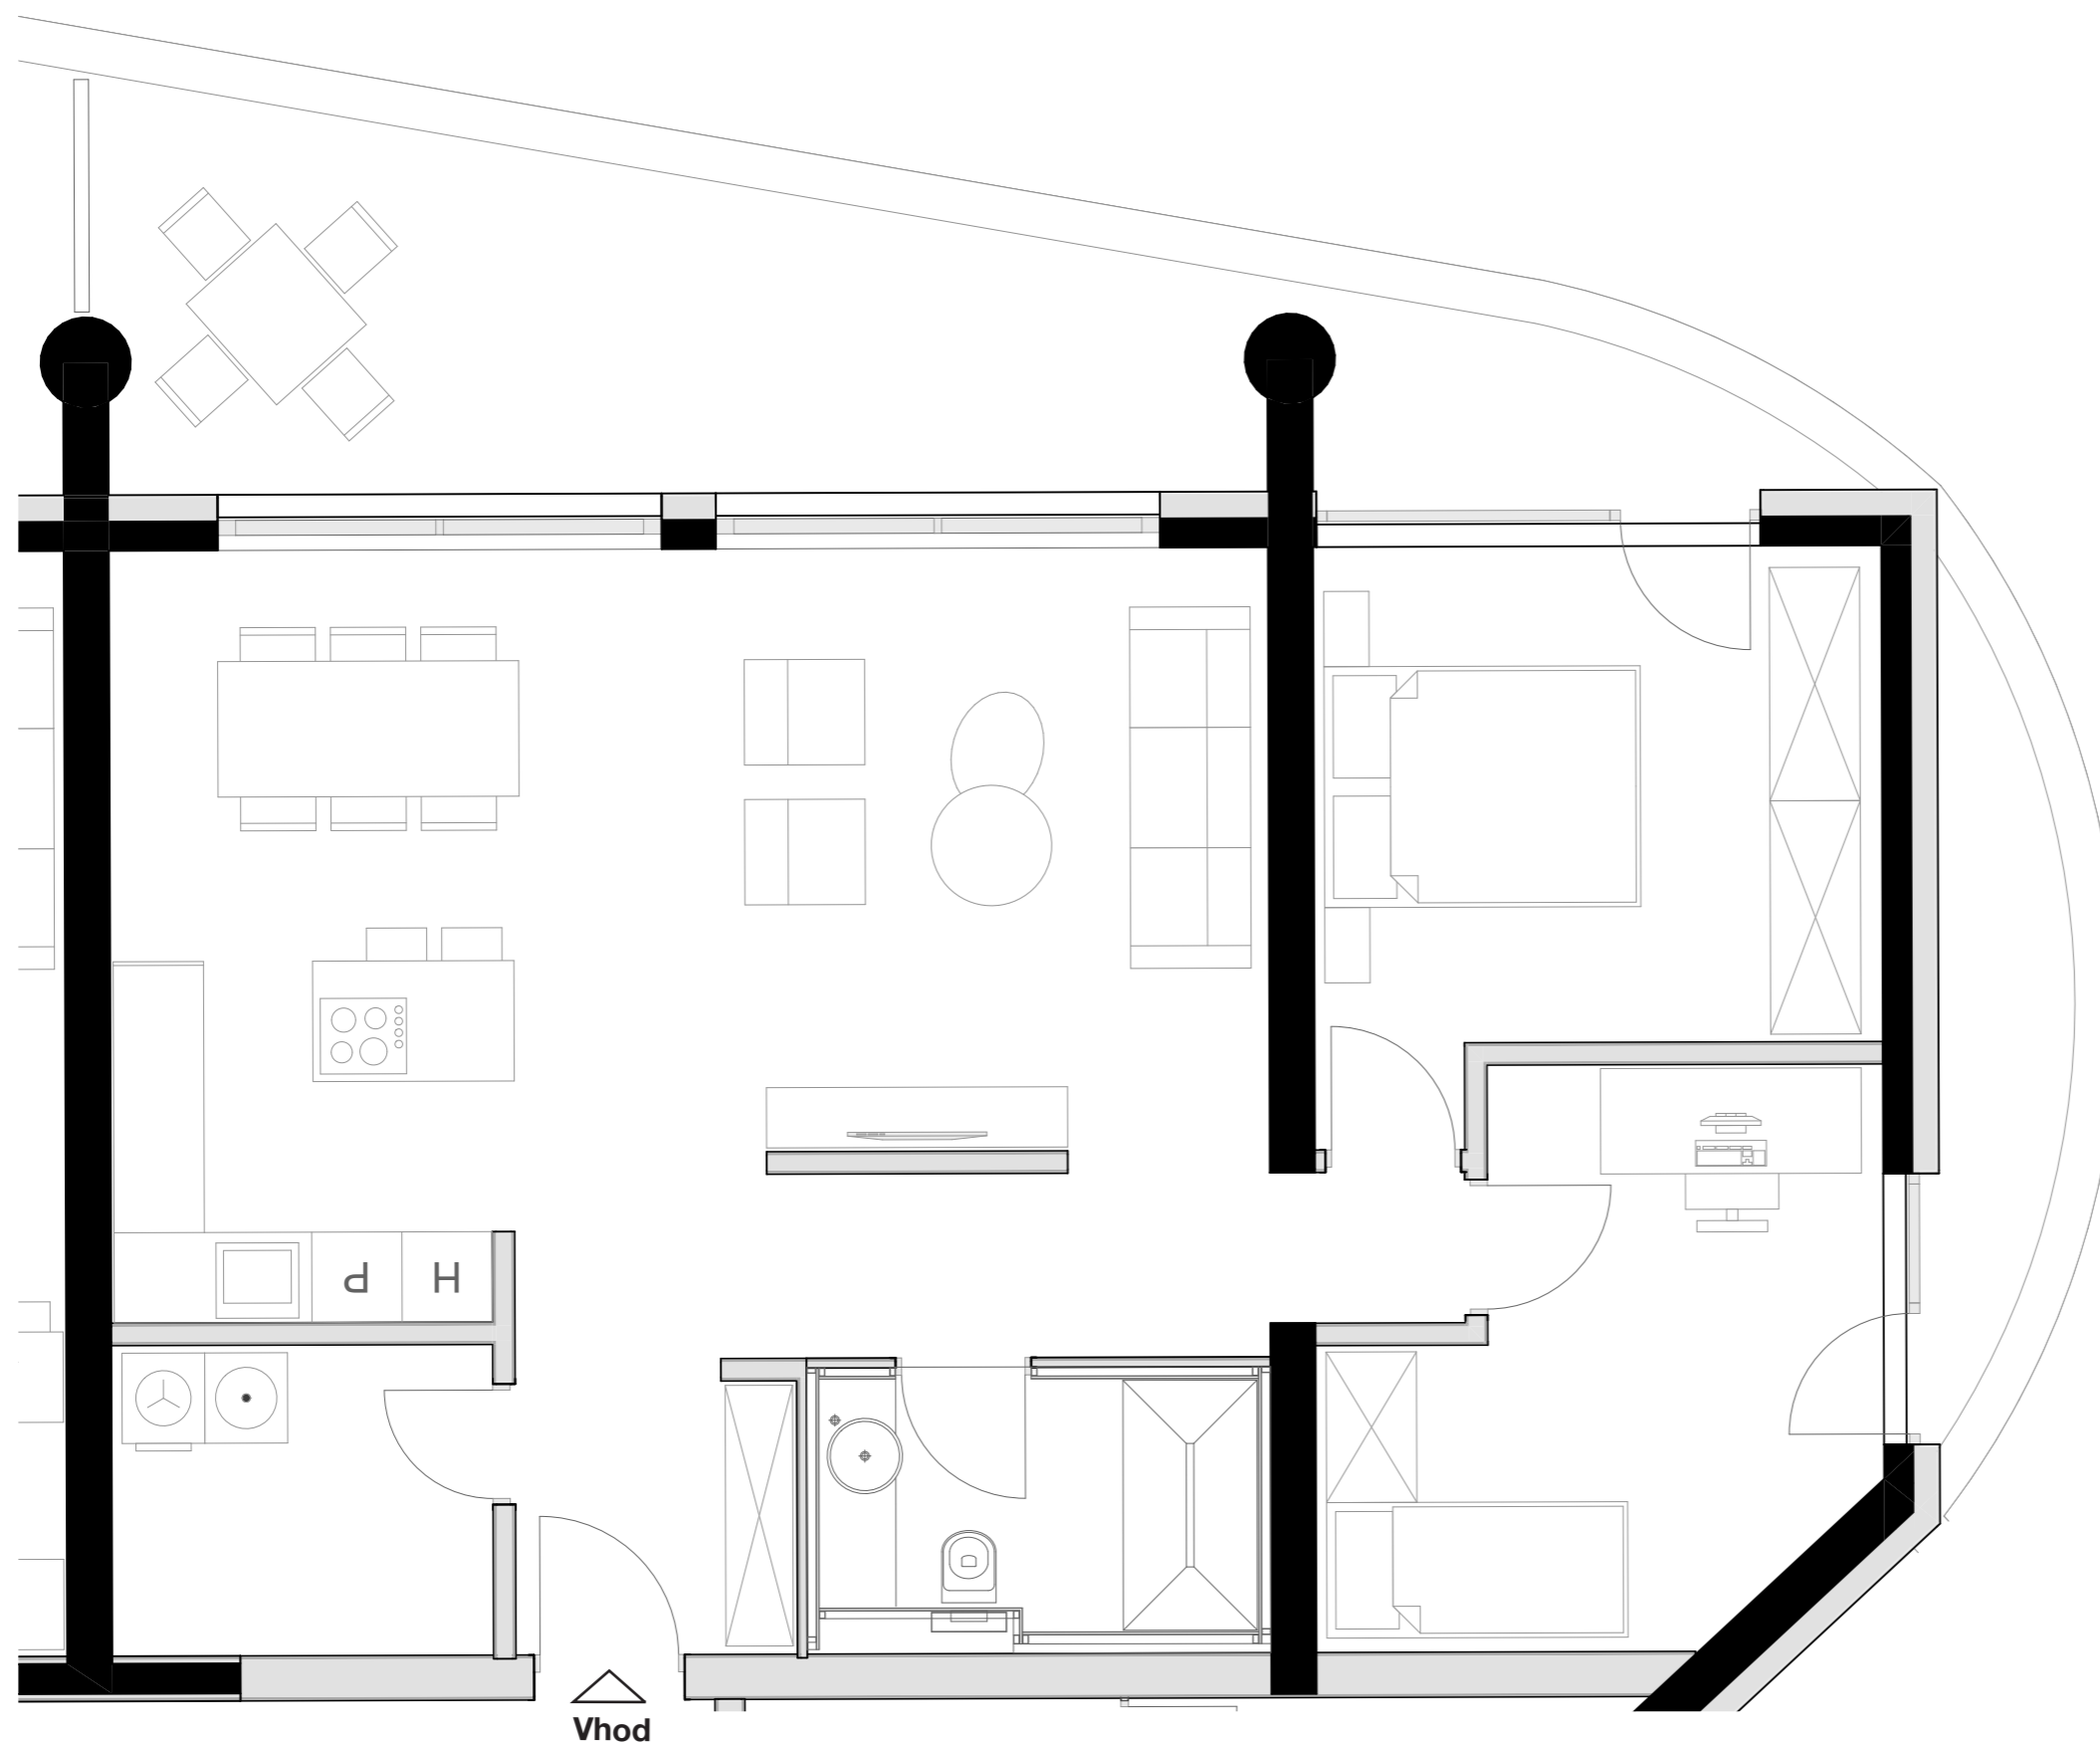

LEVLJI GRAD

STANOVANJE L3-S 308

KVADRATURA STANOVANJA: 107,28m²

notranje površine 81,72m²
zunanje površine 25,56m²

Kopalnica 5,88m²
Hodnik 9,94m²
Dnevno bivalni del / kuhinja 34,76m²
Terasa 25,56m²
Spalnica 13,58m²
Otroška soba 11,89m²
Shramba 5,67m²

OPOMBA:
Možna so manjša odstopanja, do 3%. Vsa oprema
v tlorisih je vrisana v informativne namene uporab-
nosti prostora.