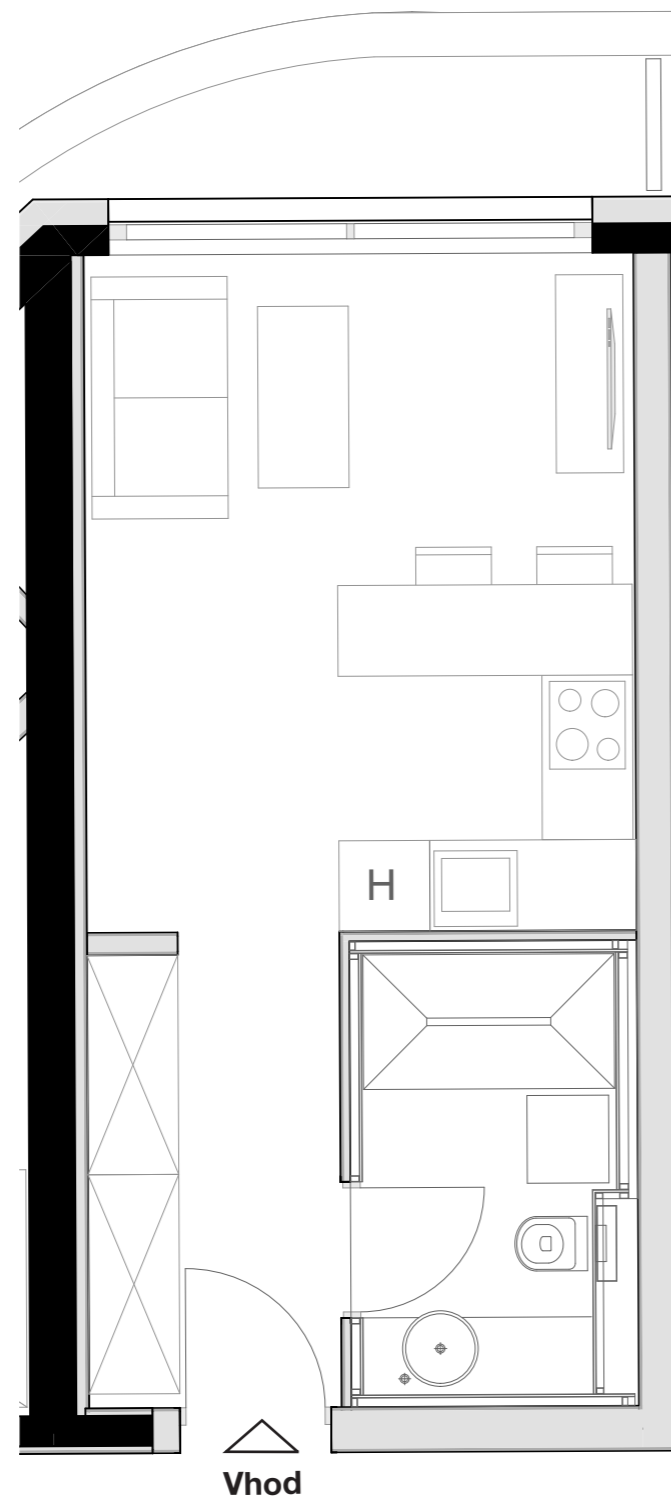

LEVLJI GRAD

STANOVANJE L3-S 401

KVADRATURA STANOVANJA: 34,58m²

notranje površine 30,97m²
zunanje površine 3,61m²

Kopalnica 5,58m²
Hodnik 5,08m²
Dnevno bivalni del / kuhinja 16,84m²
Terasa 3,61m²
Shramba 3,47m²

OPOMBA:
Možna so manjša odstopanja, do 3%. Vsa oprema v tlorisih je vrisana v informativne namene uporabnosti prostora.