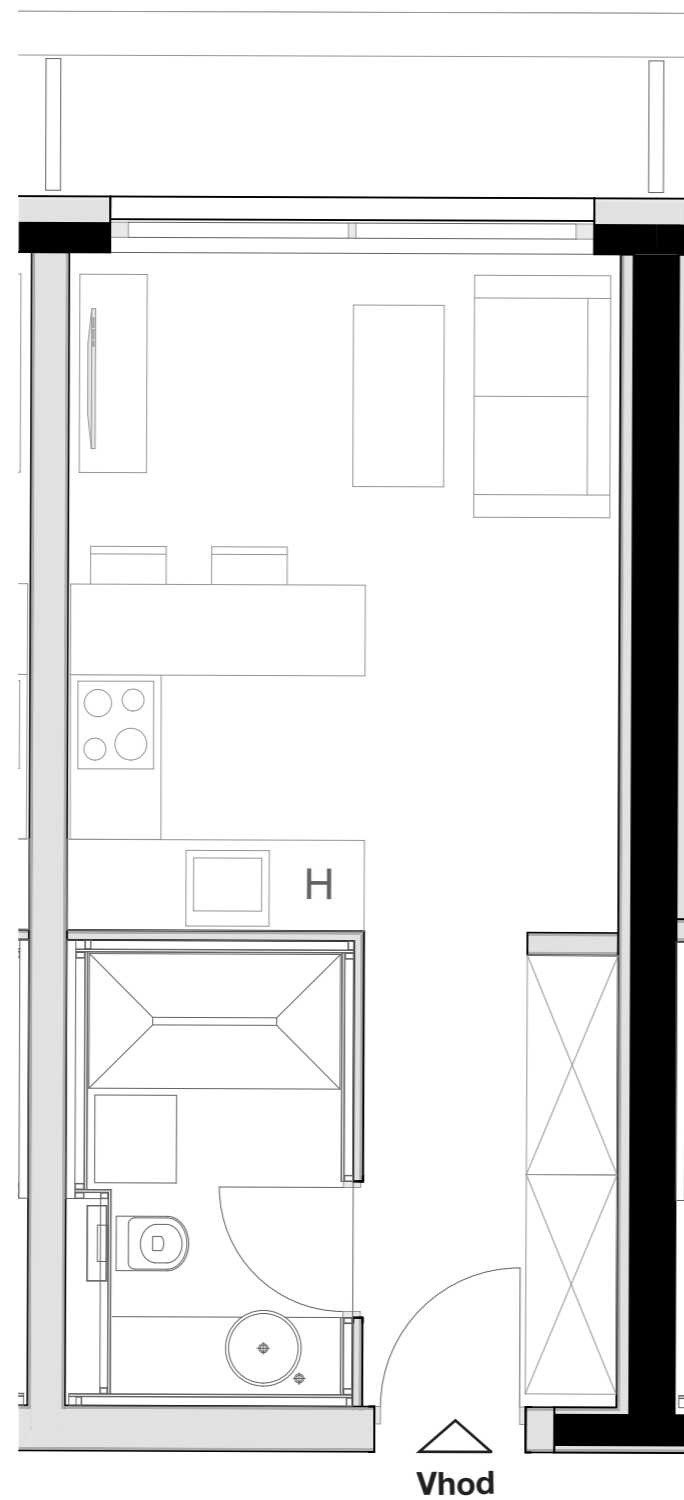

LEVLJI GRAD

STANOVANJE L3-S 402

KVADRATURA STANOVANJA: 35,19m²

notranje površine	31,04m ²
zunanje površine	4,15m ²

Kopalnica	5,58m ²
Hodnik	5,08m ²
Dnevno bivalni del / kuhinja	16,68m ²
Terasa	4,15m ²
Shramba	3,70m ²

OPOMBA:
Možna so manjša odstopanja, do 3%. Vsa oprema v tlorisih je vrisana v informativne namene uporabnosti prostora.