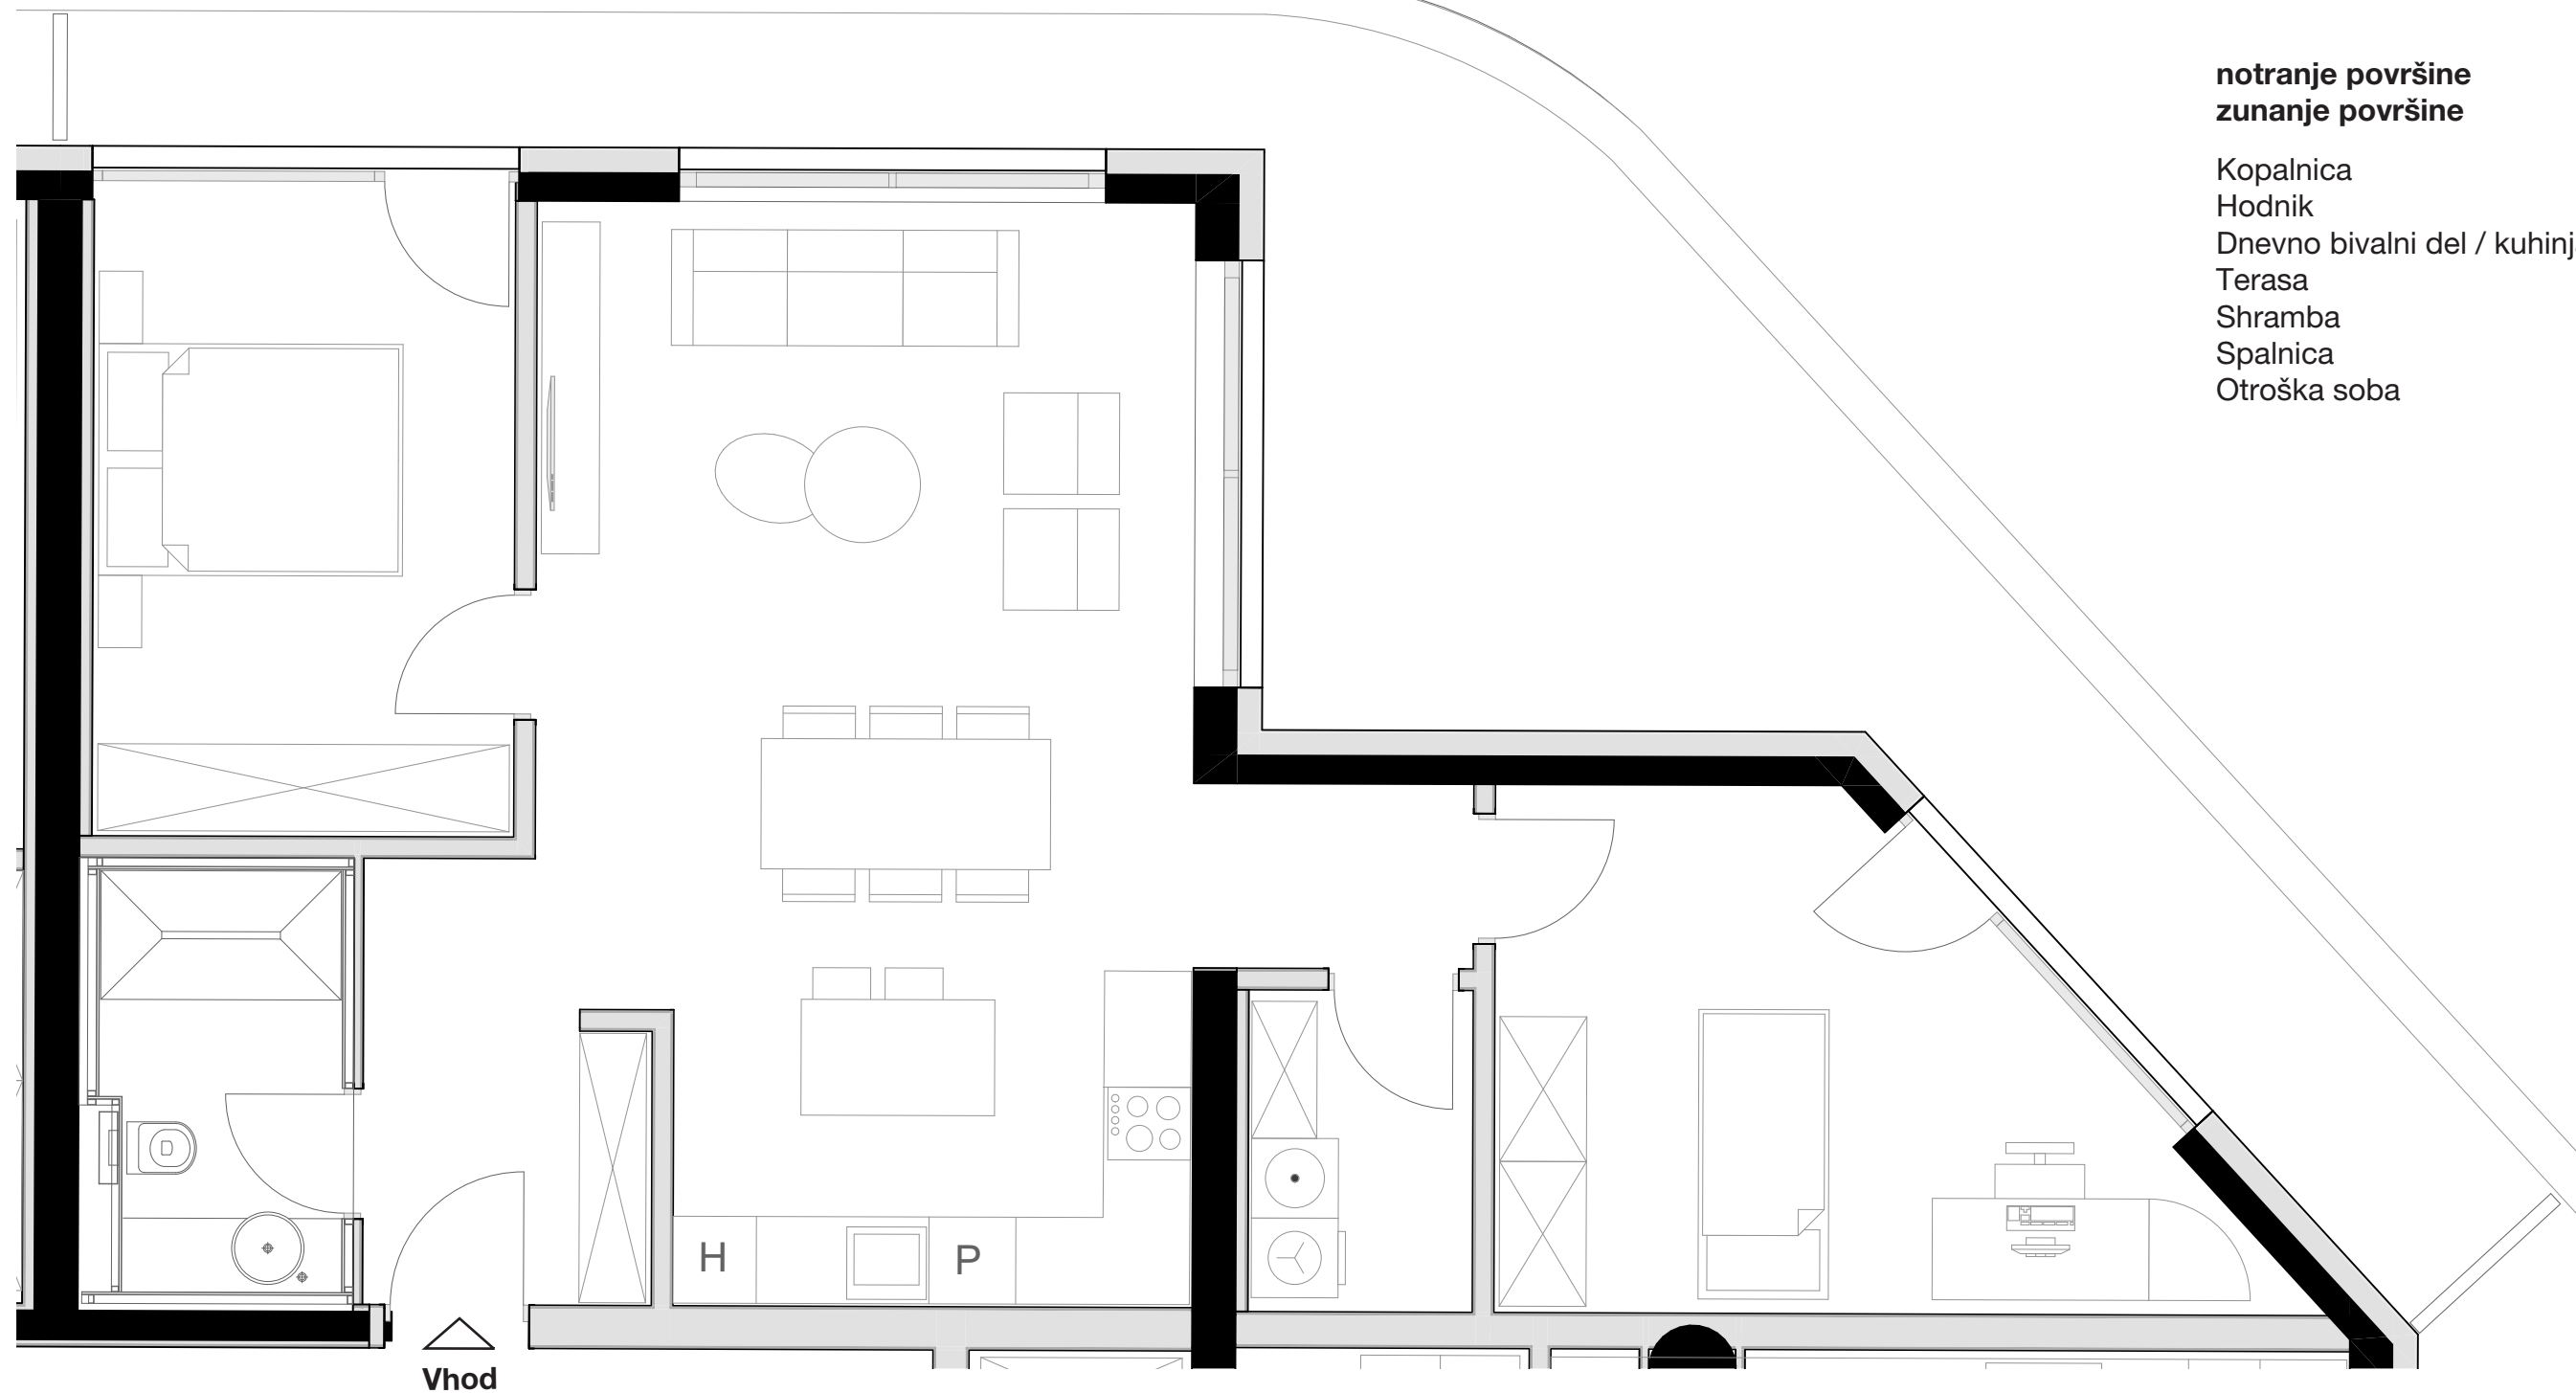

LEVLJI GRAD

STANOVANJE L3-S 403

KVADRATURA STANOVANJA: 110,36m²

notranje površine	81,46m²
zunanje površine	28,90m²
Kopalnica	5,88m ²
Hodnik	5,04m ²
Dnevno bivalni del / kuhinja	36,00m ²
Terasa	28,90m ²
Shramba	3,36m ²
Spalnica	13,07m ²
Otroška soba	14,85m ²

Vhod

OPOMBA:
Možna so manjša odstopanja, do 3%. Vsa oprema v tlorisih je vrisana v informativne namene uporabnosti prostora.