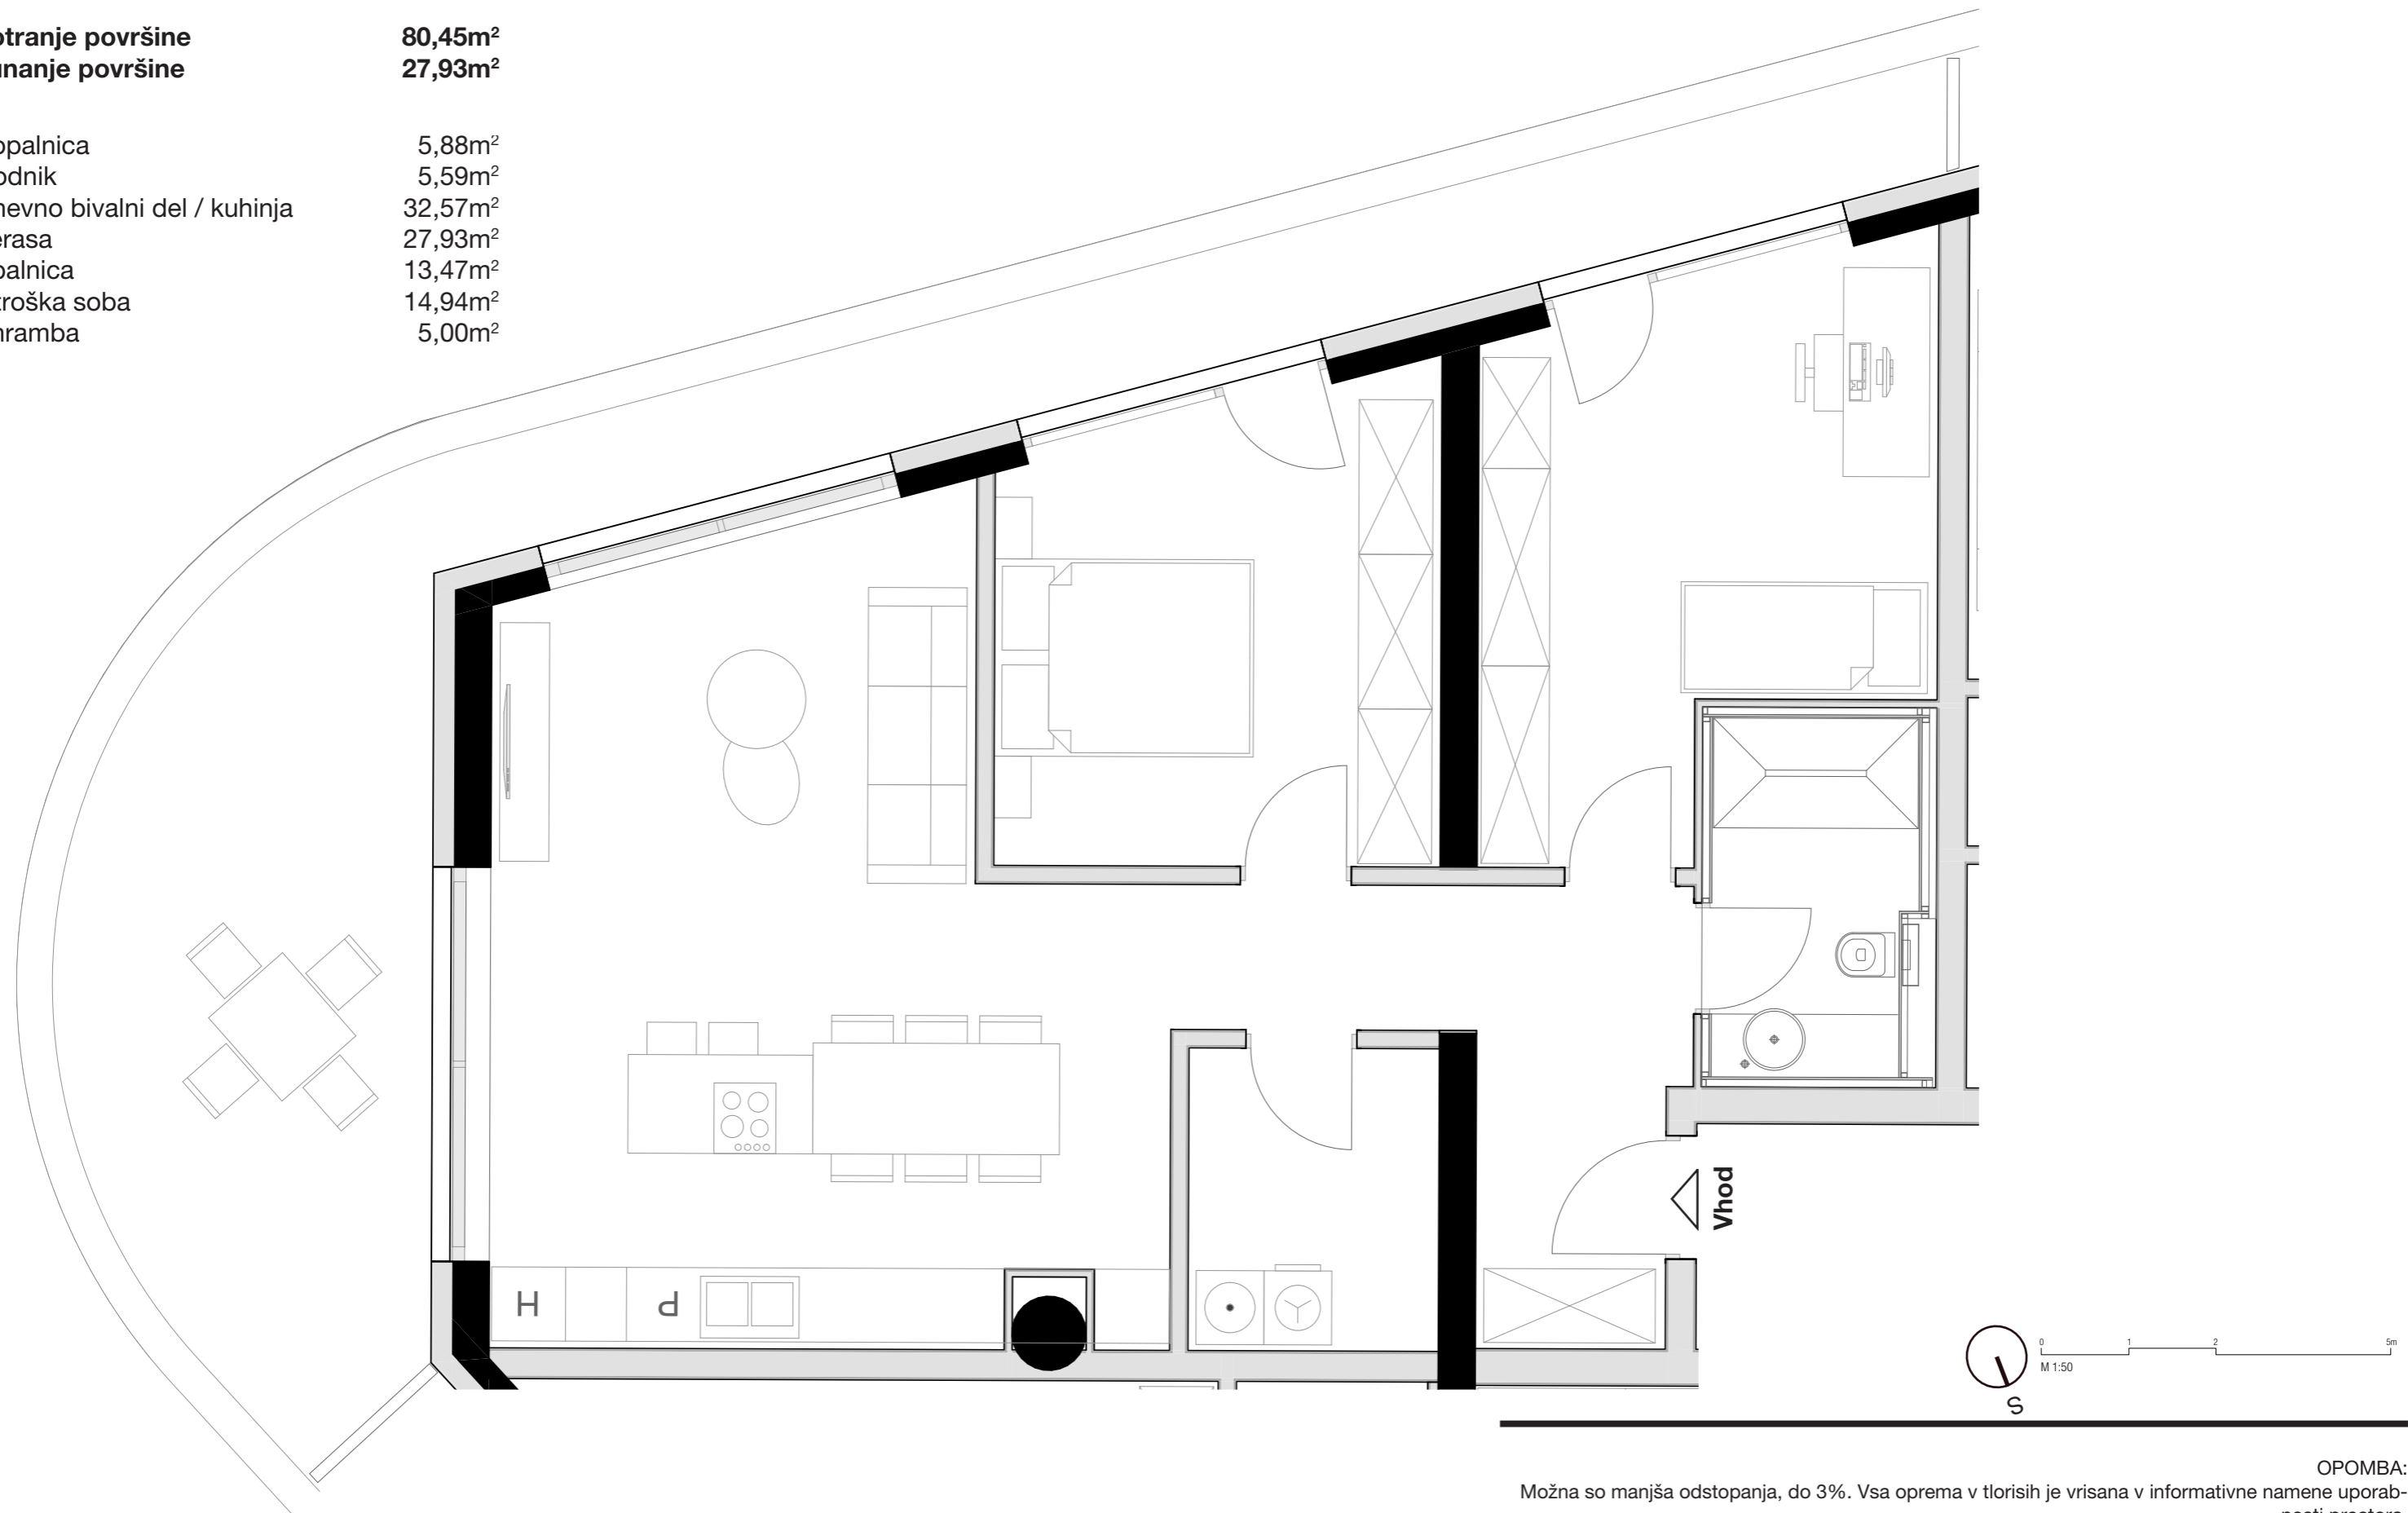

KVADRATURA STANOVANJA: 108,38m<sup>2</sup>

# LEVLJI GRAD STANOVANJE L3-S 404

notranje površine 80,45m<sup>2</sup>  
zunanje površine 27,93m<sup>2</sup>

Kopalnica 5,88m<sup>2</sup>  
Hodnik 5,59m<sup>2</sup>  
Dnevno bivalni del / kuhinja 32,57m<sup>2</sup>  
Terasa 27,93m<sup>2</sup>  
Spalnica 13,47m<sup>2</sup>  
Otroška soba 14,94m<sup>2</sup>  
Shramba 5,00m<sup>2</sup>

OPOMBA:  
Možna so manjša odstopanja, do 3%. Vsa oprema v tlorisih je vrisana v informativne namene uporabnosti prostora.