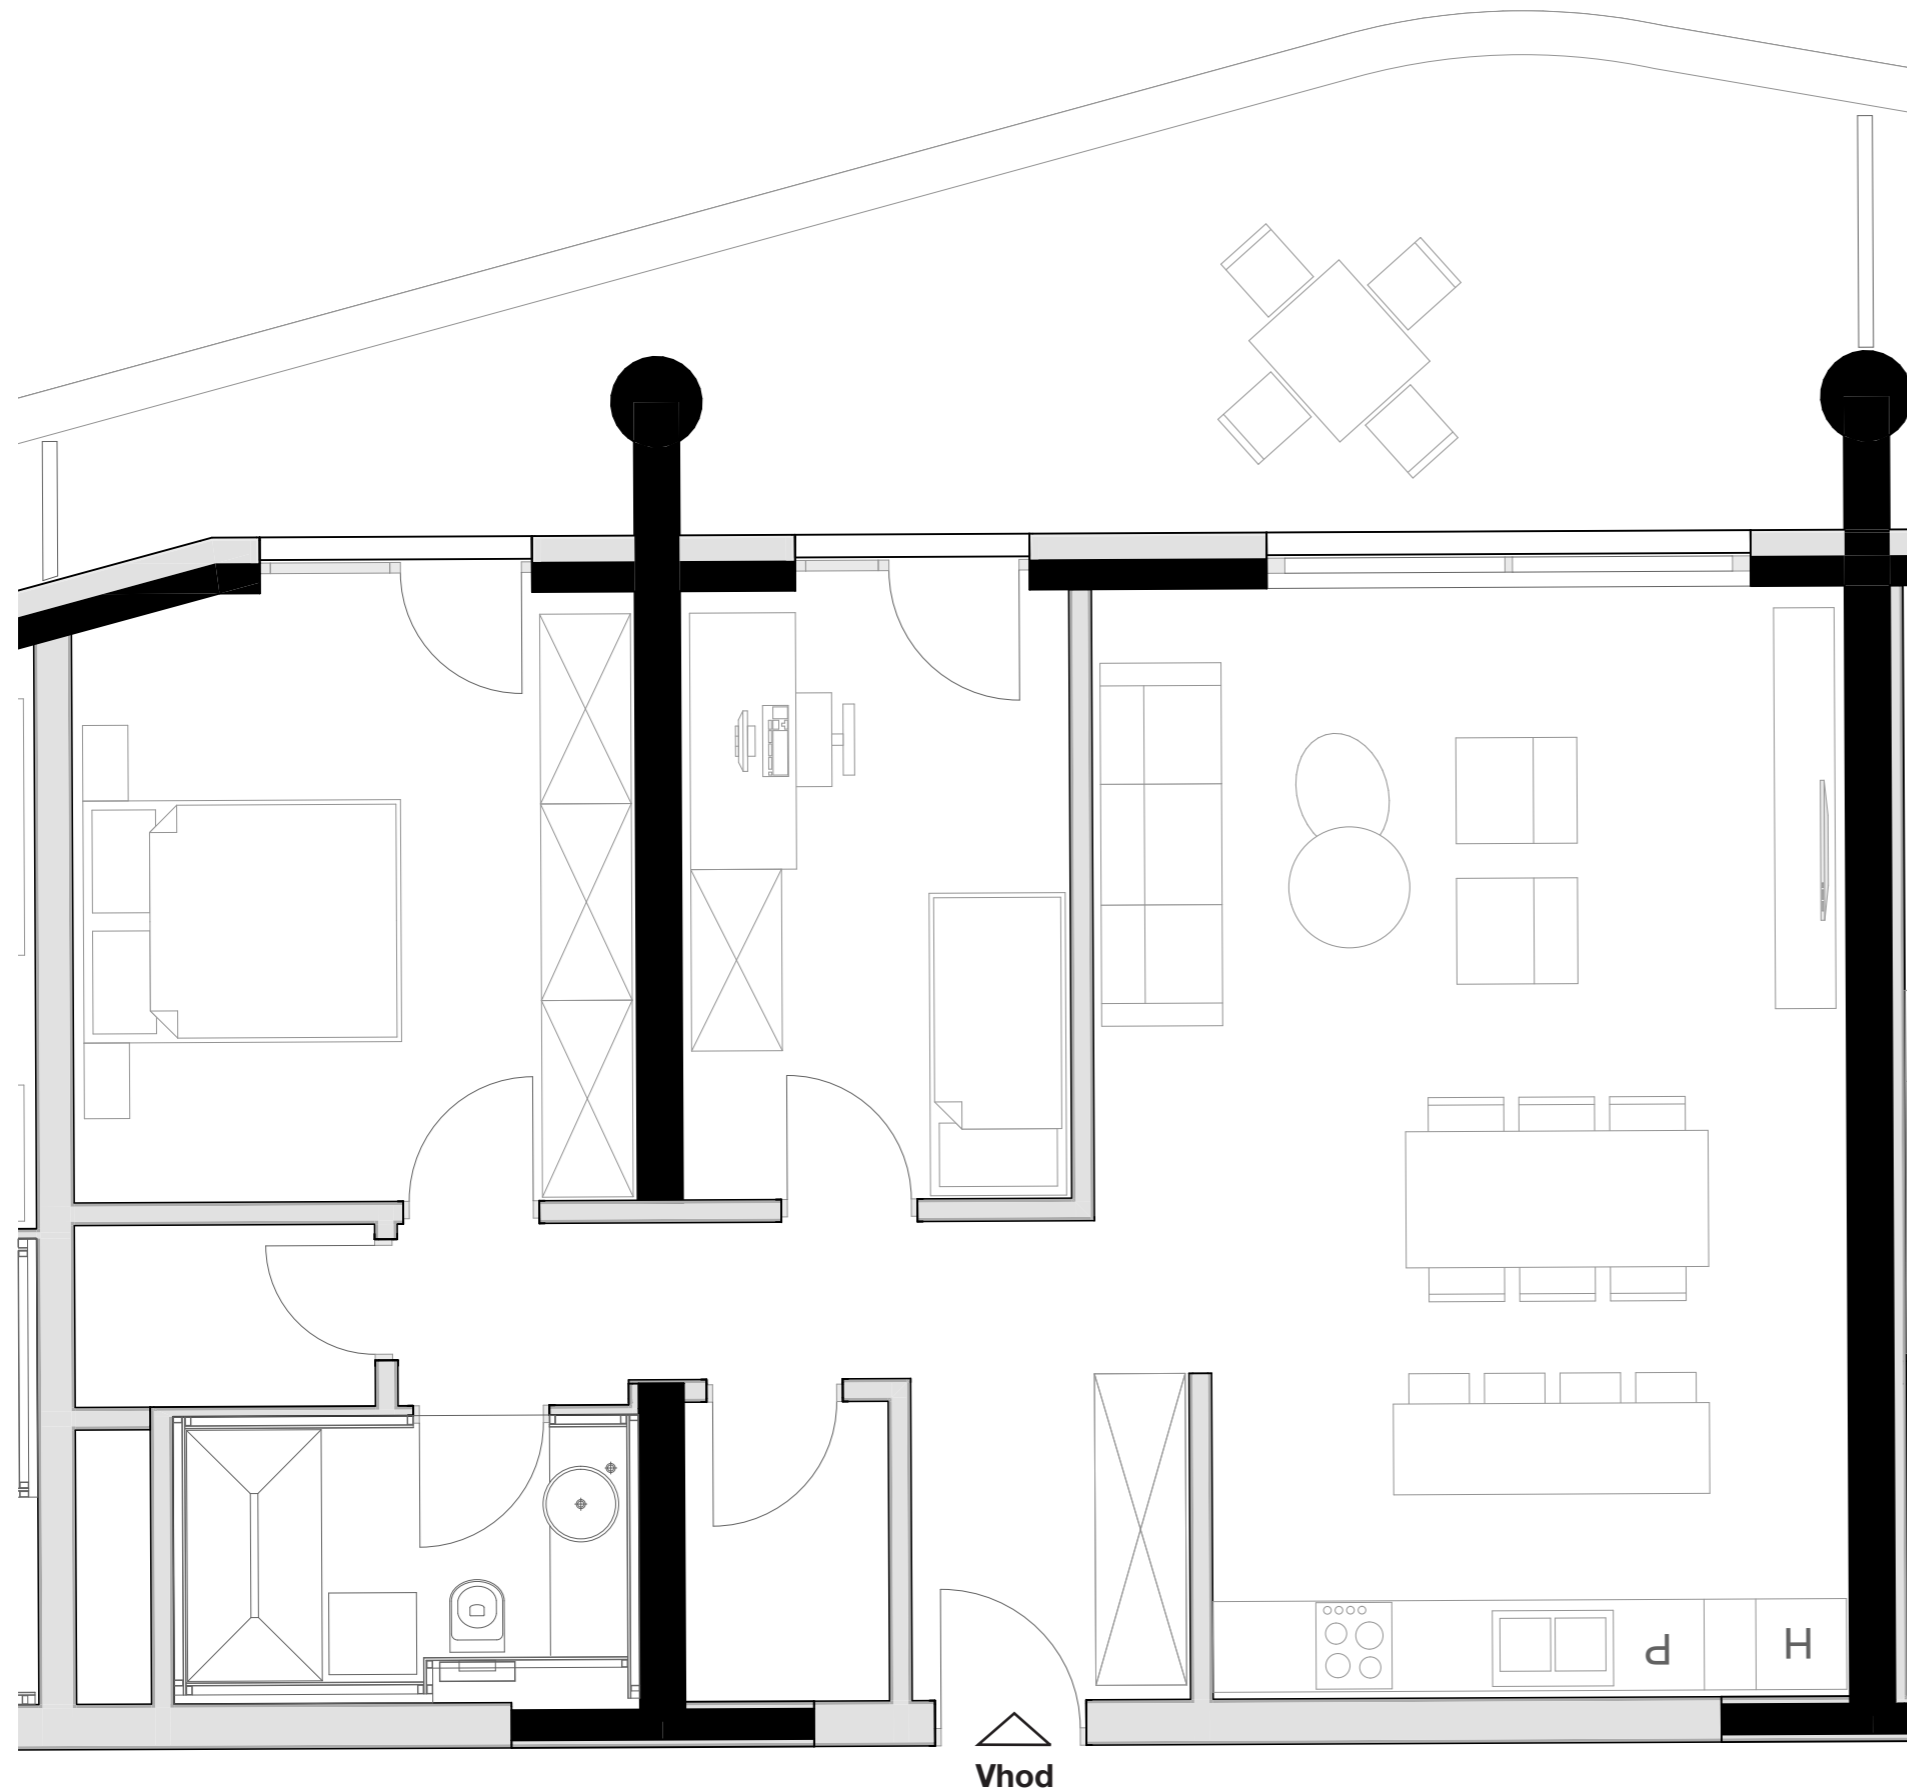

LEVLJI GRAD

STANOVANJE L3-S 405

KVADRATURA STANOVANJA: 108,60m²

notranje površine 81,21m²
zunanje površine 27,39m²

Kopalnica 5,88m²
Hodnik 9,63m²
Dnevno bivalni del / kuhinja 35,56m²
Terasa 27,39m²
Spalnica 15,30m²
Otroška soba 10,58m²
Shramba 2,10m²
Utility 2,16m²

OPOMBA:
Možna so manjša odstopanja, do 3%. Vsa oprema v tlorisih je vrisana v informativne namene uporabnosti prostora.