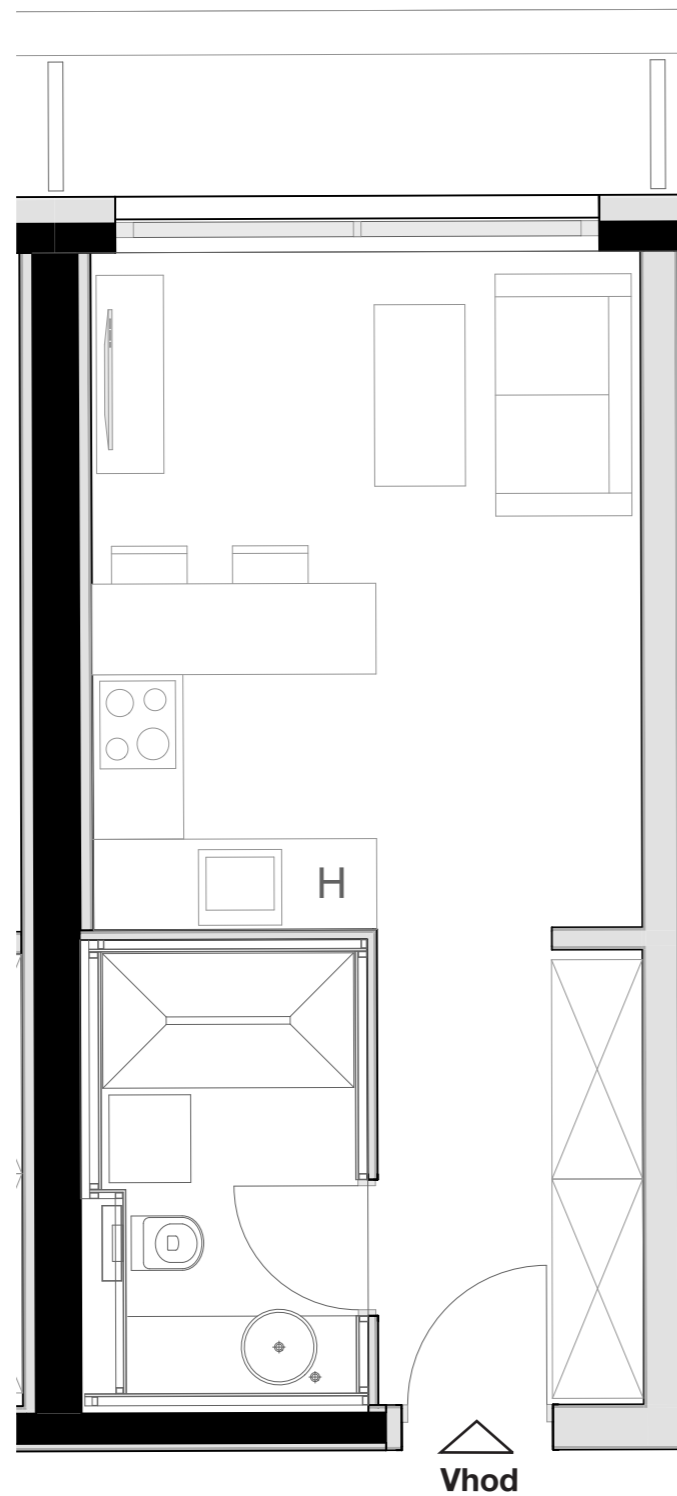

LEVLJI GRAD

STANOVANJE L3-S 103

KVADRATURA STANOVANJA: 35,04m²

notranje površine 31,13m²
zunanje površine 3,91m²

Kopalnica 5,85m²
Hodnik 5,33m²
Dnevno bivalni del / kuhinja 16,59m²
Terasa 3,91m²
Shramba 3,36m²

OPOMBA:
Možna so manjša odstopanja, do 3%. Vsa oprema v tlorisih je vrisana v informativne namene uporabnosti prostora.