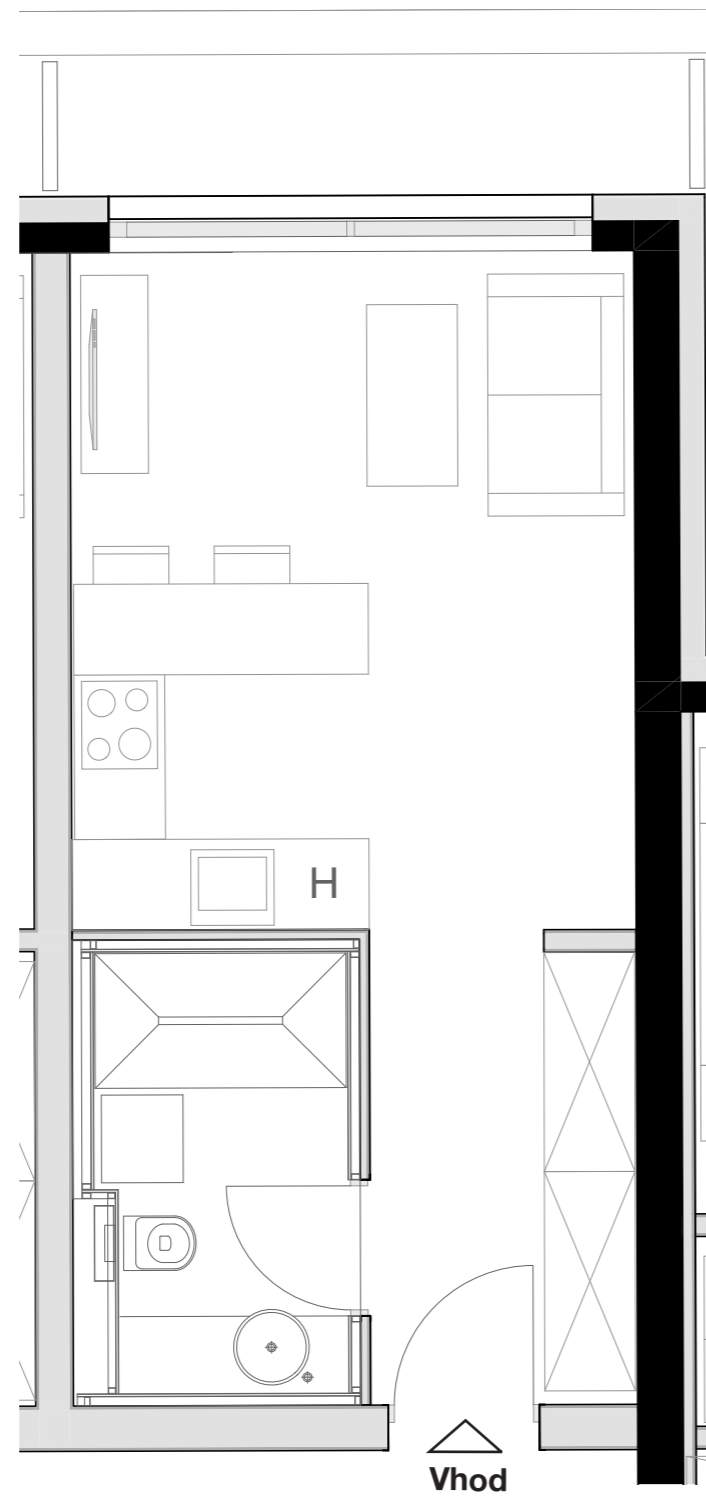

LEVLJI GRAD

STANOVANJE L3-S 104

KVADRATURA STANOVANJA: 31,63m²

notranje površine 27,61m²
zunanje površine 4,02m²

Kopalnica 5,85m²
Hodnik 5,33m²
Dnevno bivalni del / kuhinja 16,43m²
Terasa 4,02m²

OPOMBA:
Možna so manjša odstopanja, do 3%. Vsa oprema v tlorisih je vrisana v informativne namene uporabnosti prostora.