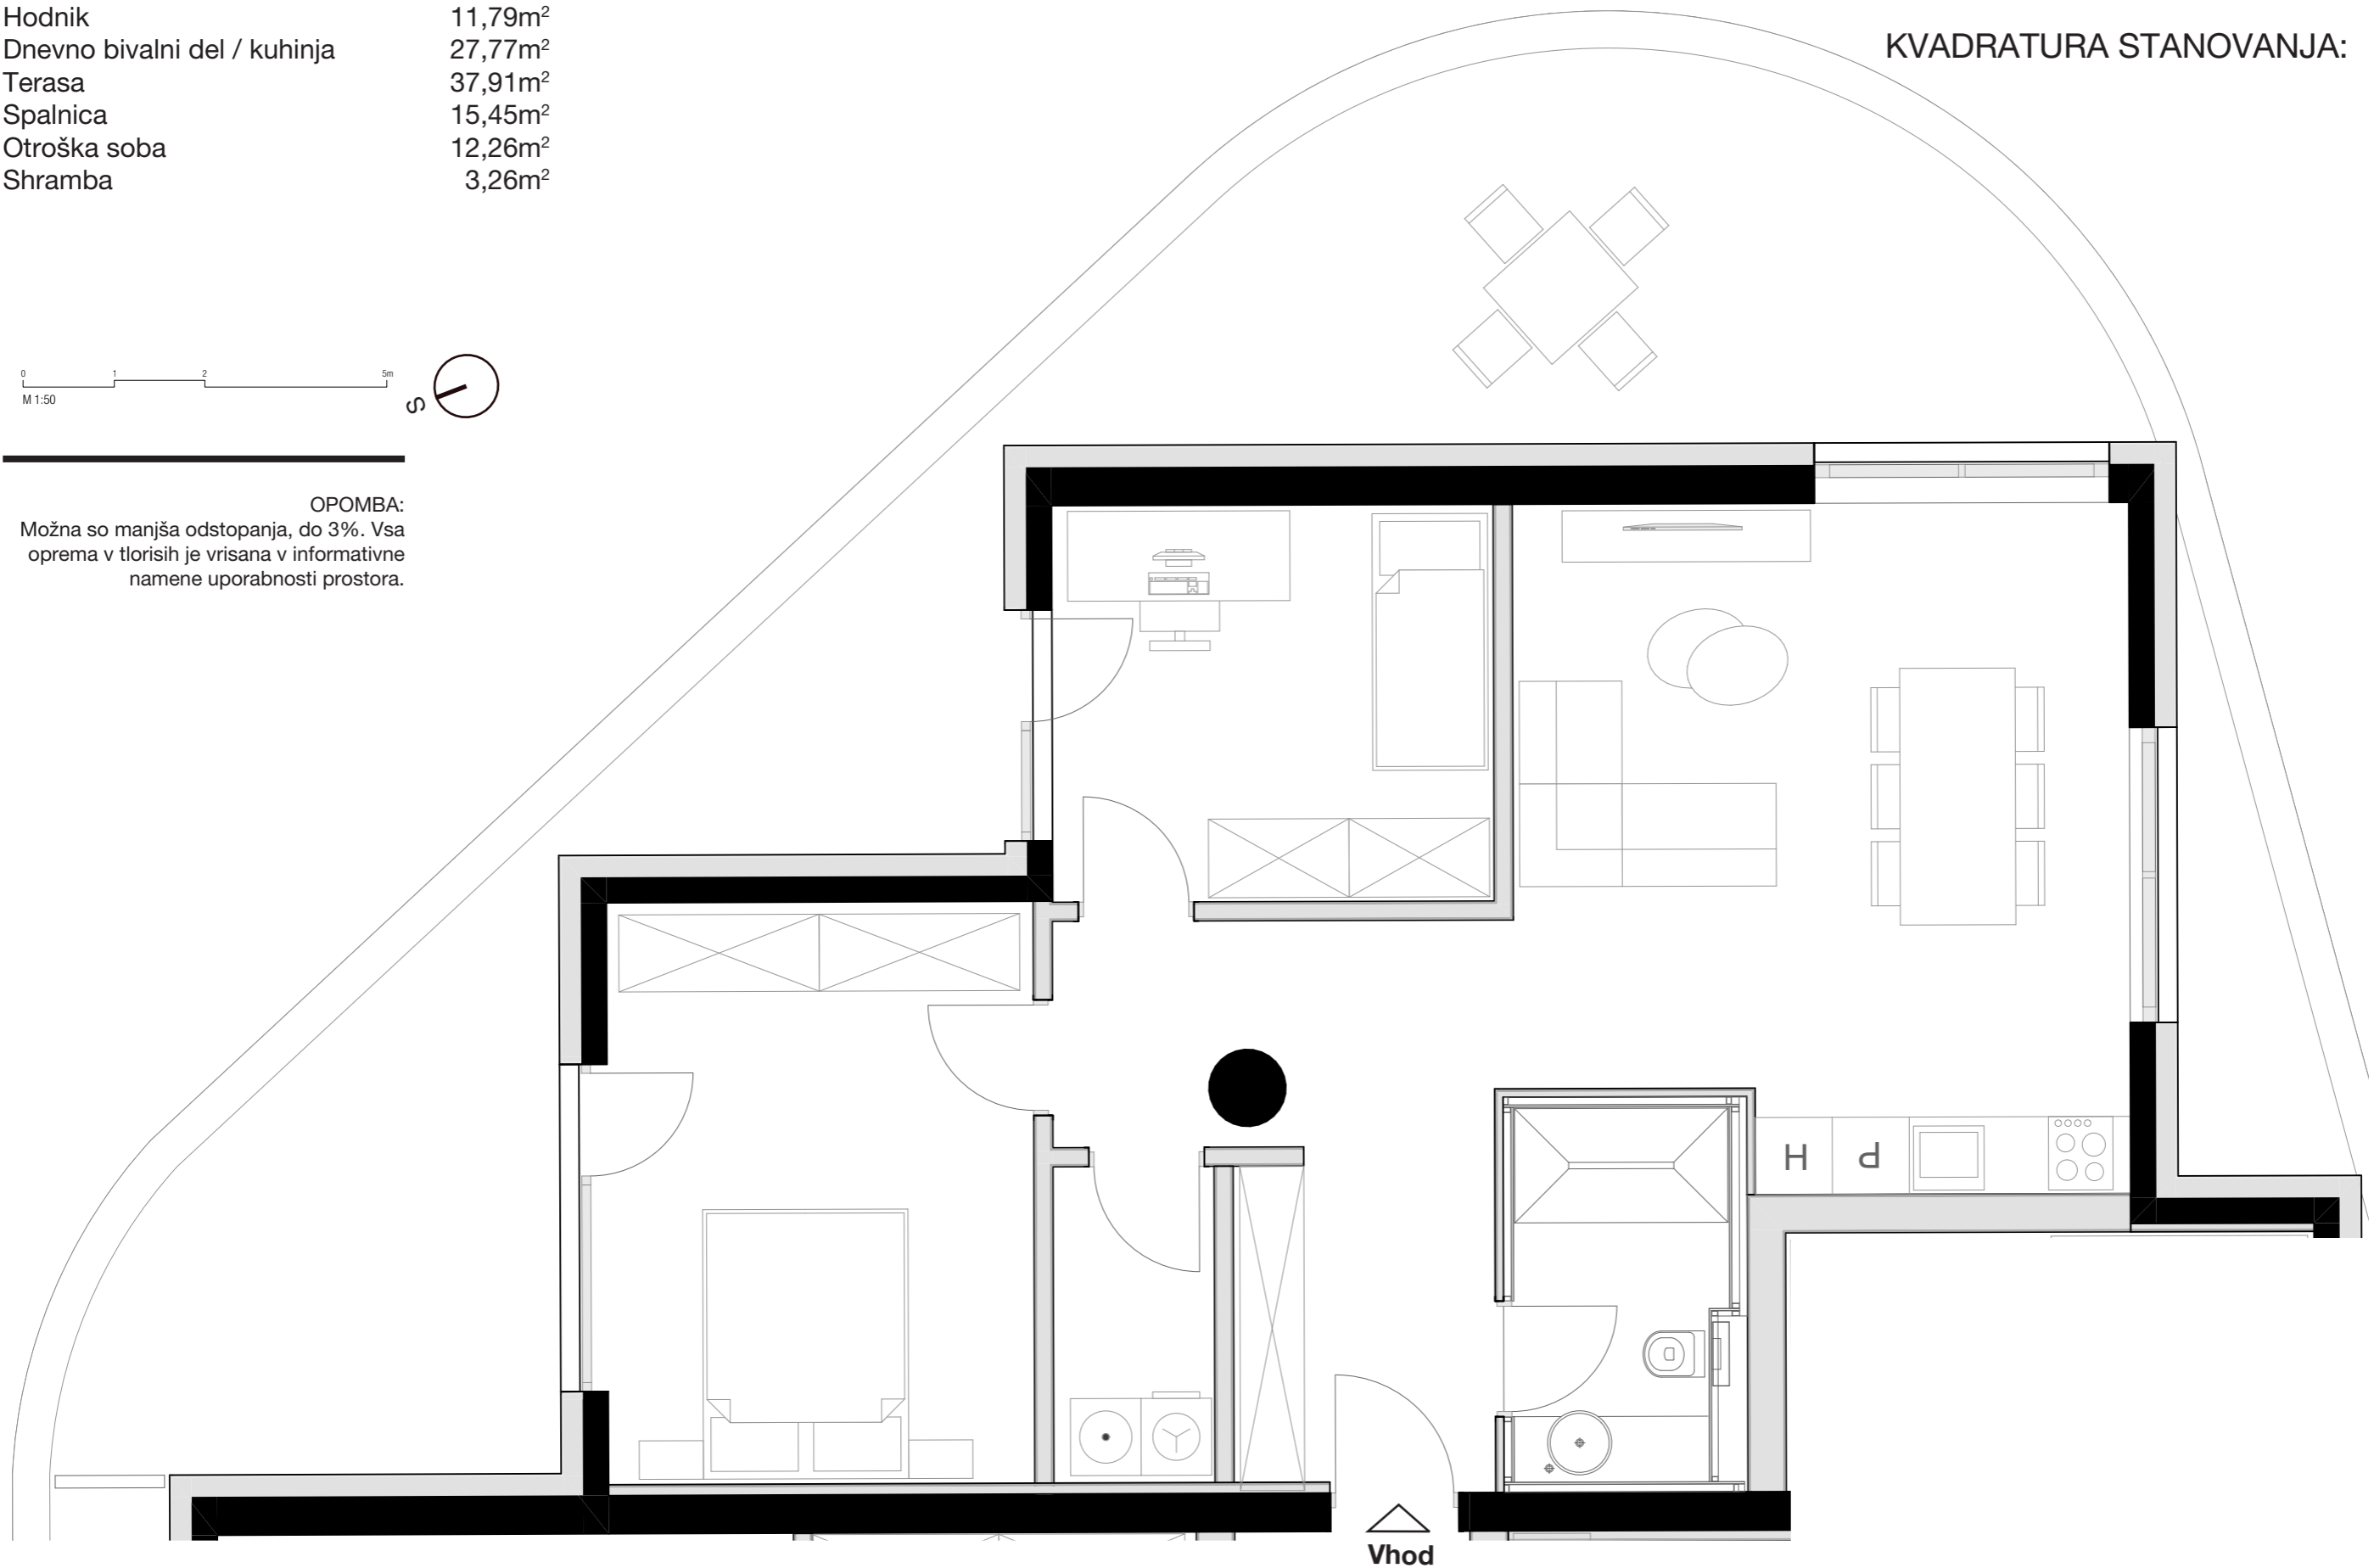

notranje površine
zunanje površine

76,38m²
37,91m²

Kopalnica 5,85m²
Hodnik 11,79m²
Dnevno bivalni del / kuhinja 27,77m²
Terasa 37,91m²
Spalnica 15,45m²
Otroška soba 12,26m²
Shramba 3,26m²

LEVLJI GRAD STANOVANJE L3-S 105

KVADRATURA STANOVANJA: 114,29m²

OPOMBA:
Možna so manjša odstopanja, do 3%. Vsa
oprema v tlorisih je vrisana v informativne
namene uporabnosti prostora.

Vhod