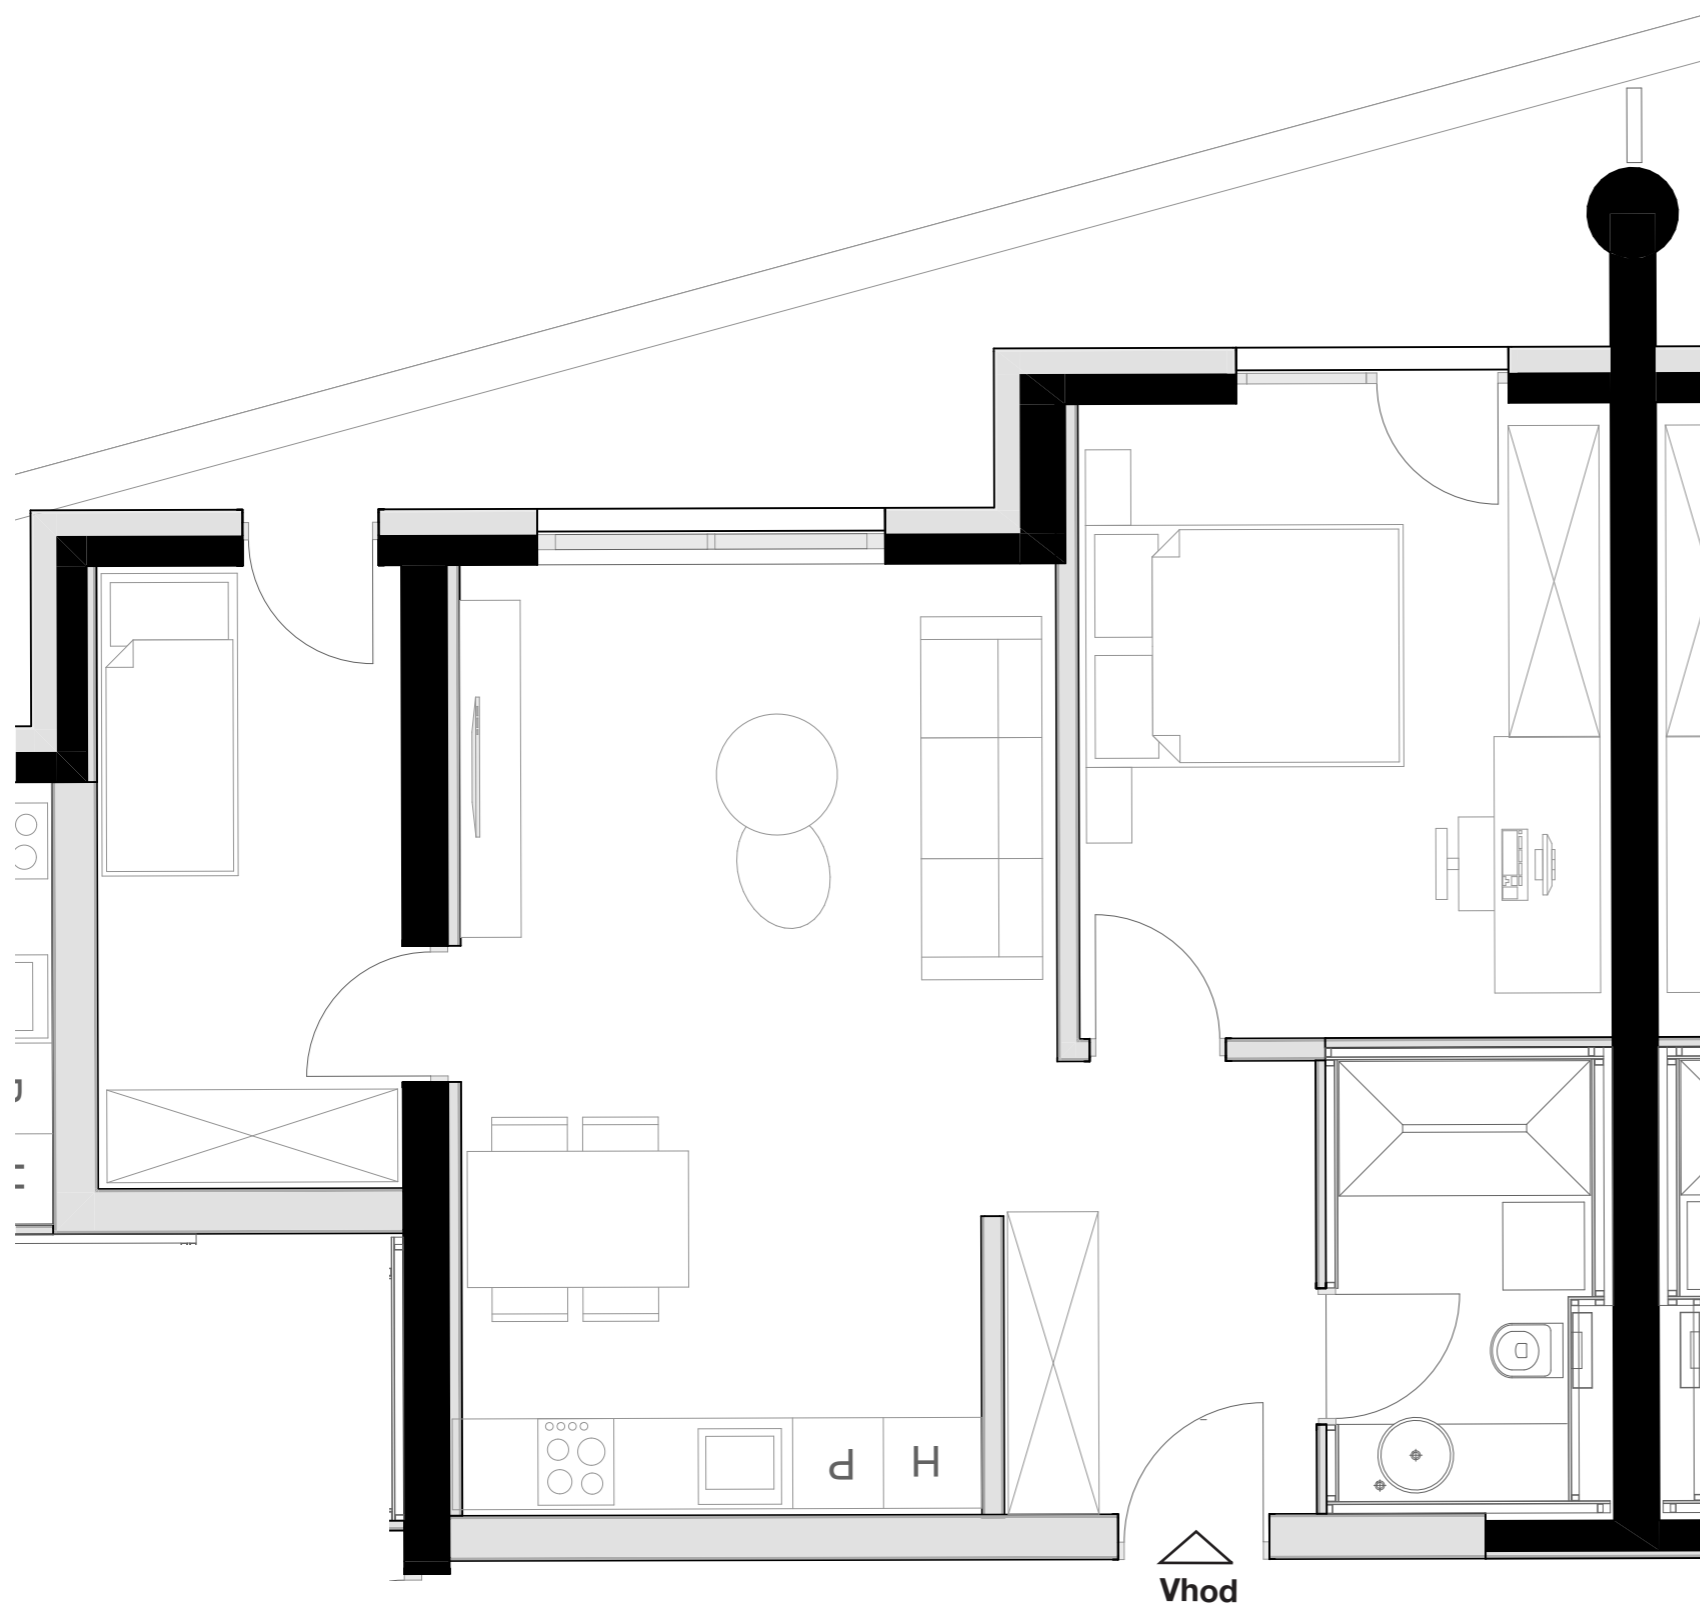

LEVLJI GRAD

STANOVANJE L3-S 106

KVADRATURA STANOVANJA: 60,22m²

notranje površine 50,14m²
zunanje površine 10,08m²

Kopalnica 5,95m²
Hodnik 6,63m²
Dnevno bivalni del / kuhinja 23,28m²
Terasa 10,08m²
Spalnica 14,28m²

OPOMBA:
Možna so manjša odstopanja, do 3%. Vsa oprema v tlorisih je vrisana v informativne namene uporabnosti prostora.