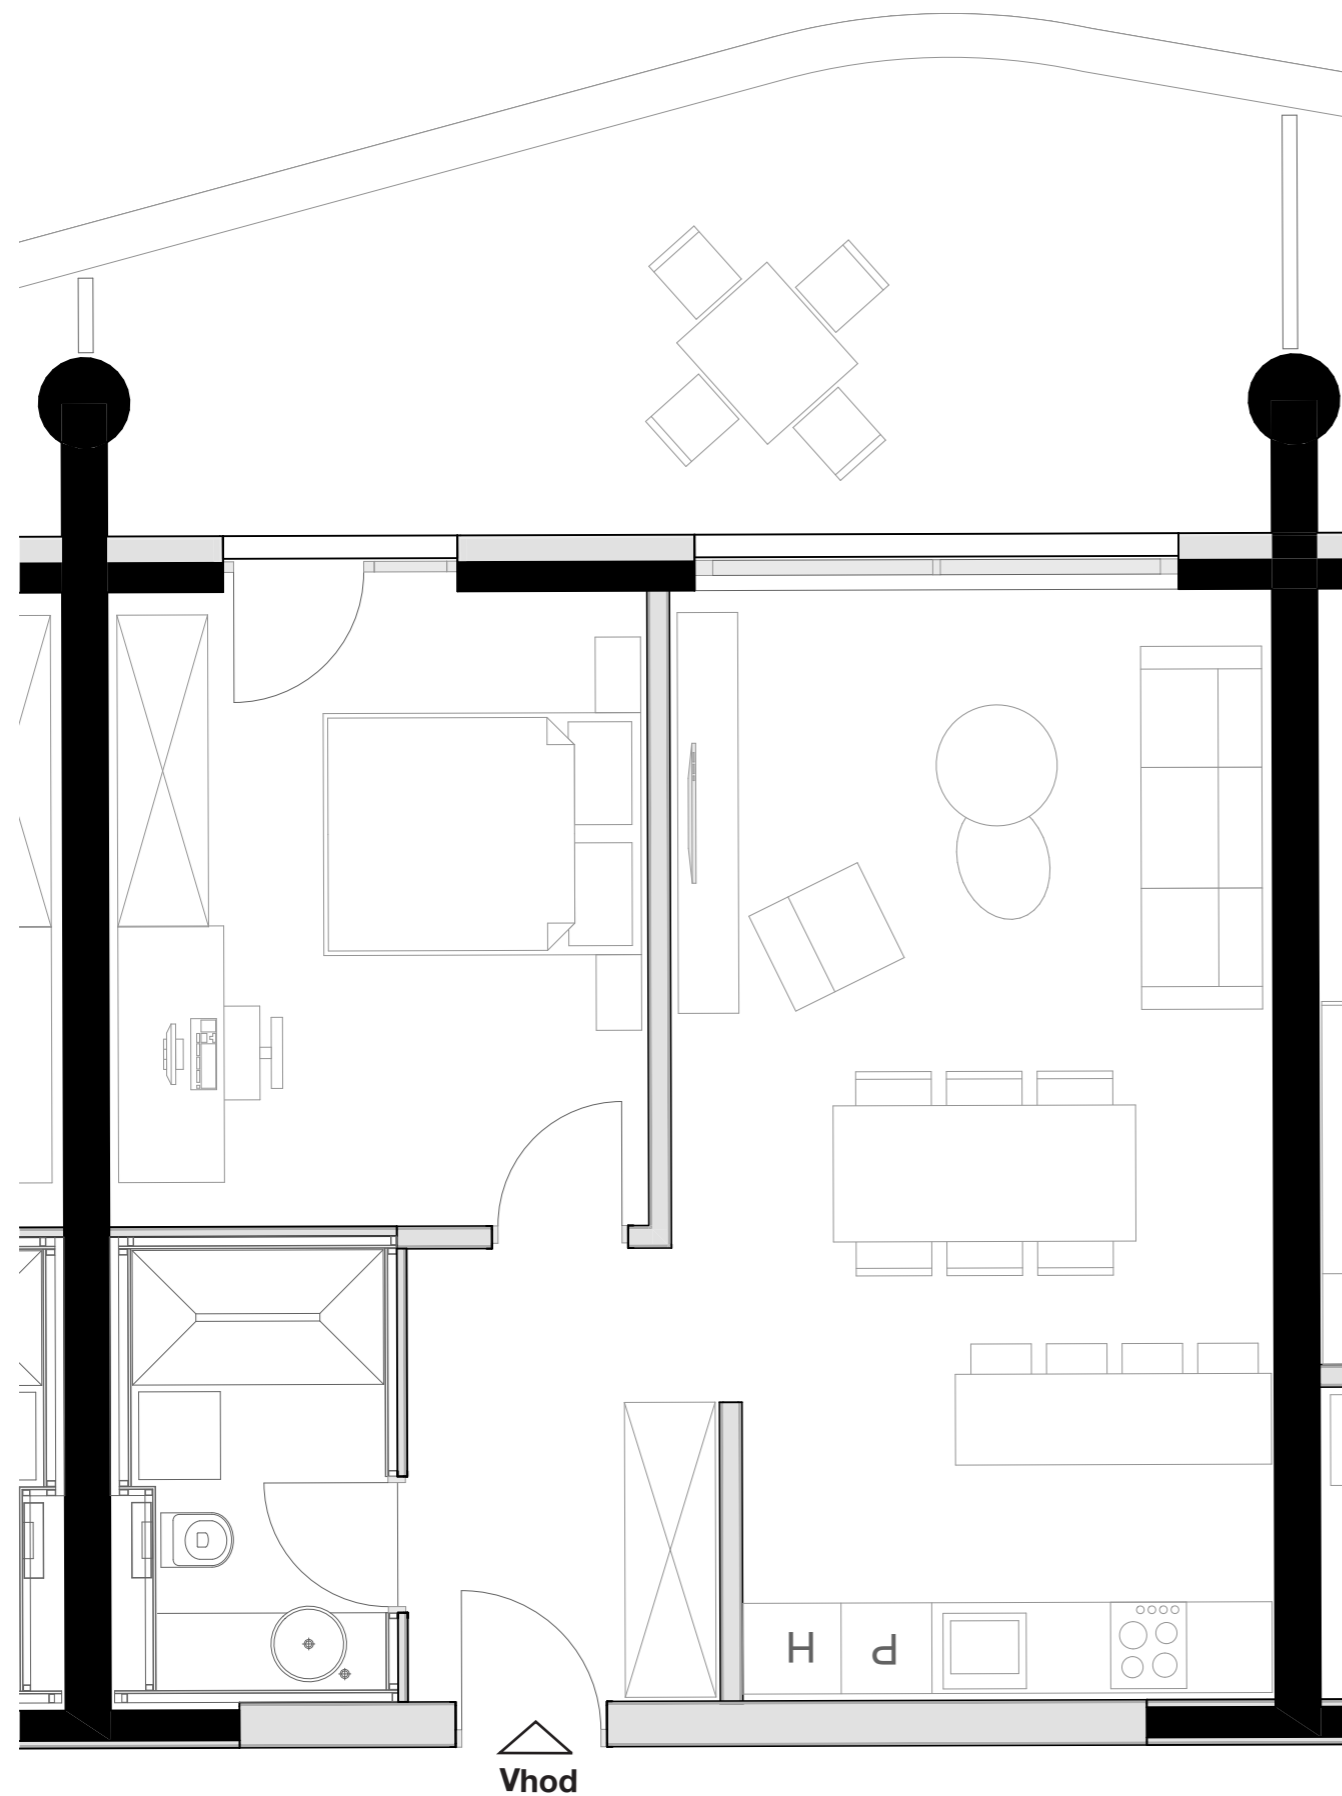

LEVLJI GRAD

STANOVANJE L3-S 107

KVADRATURA STANOVANJA: 78,12m²

notranje površine 55,88m²
zunanje površine 22,24m²

Kopalnica 5,83m²
Hodnik 6,65m²
Dnevno bivalni del / kuhinja 28,38m²
Terasa 22,24m²
Spalnica 15,02m²

OPOMBA:
Možna so manjša odstopanja, do 3%. Vsa oprema v tlorisih je vrisana v informativne namene uporabnosti prostora.