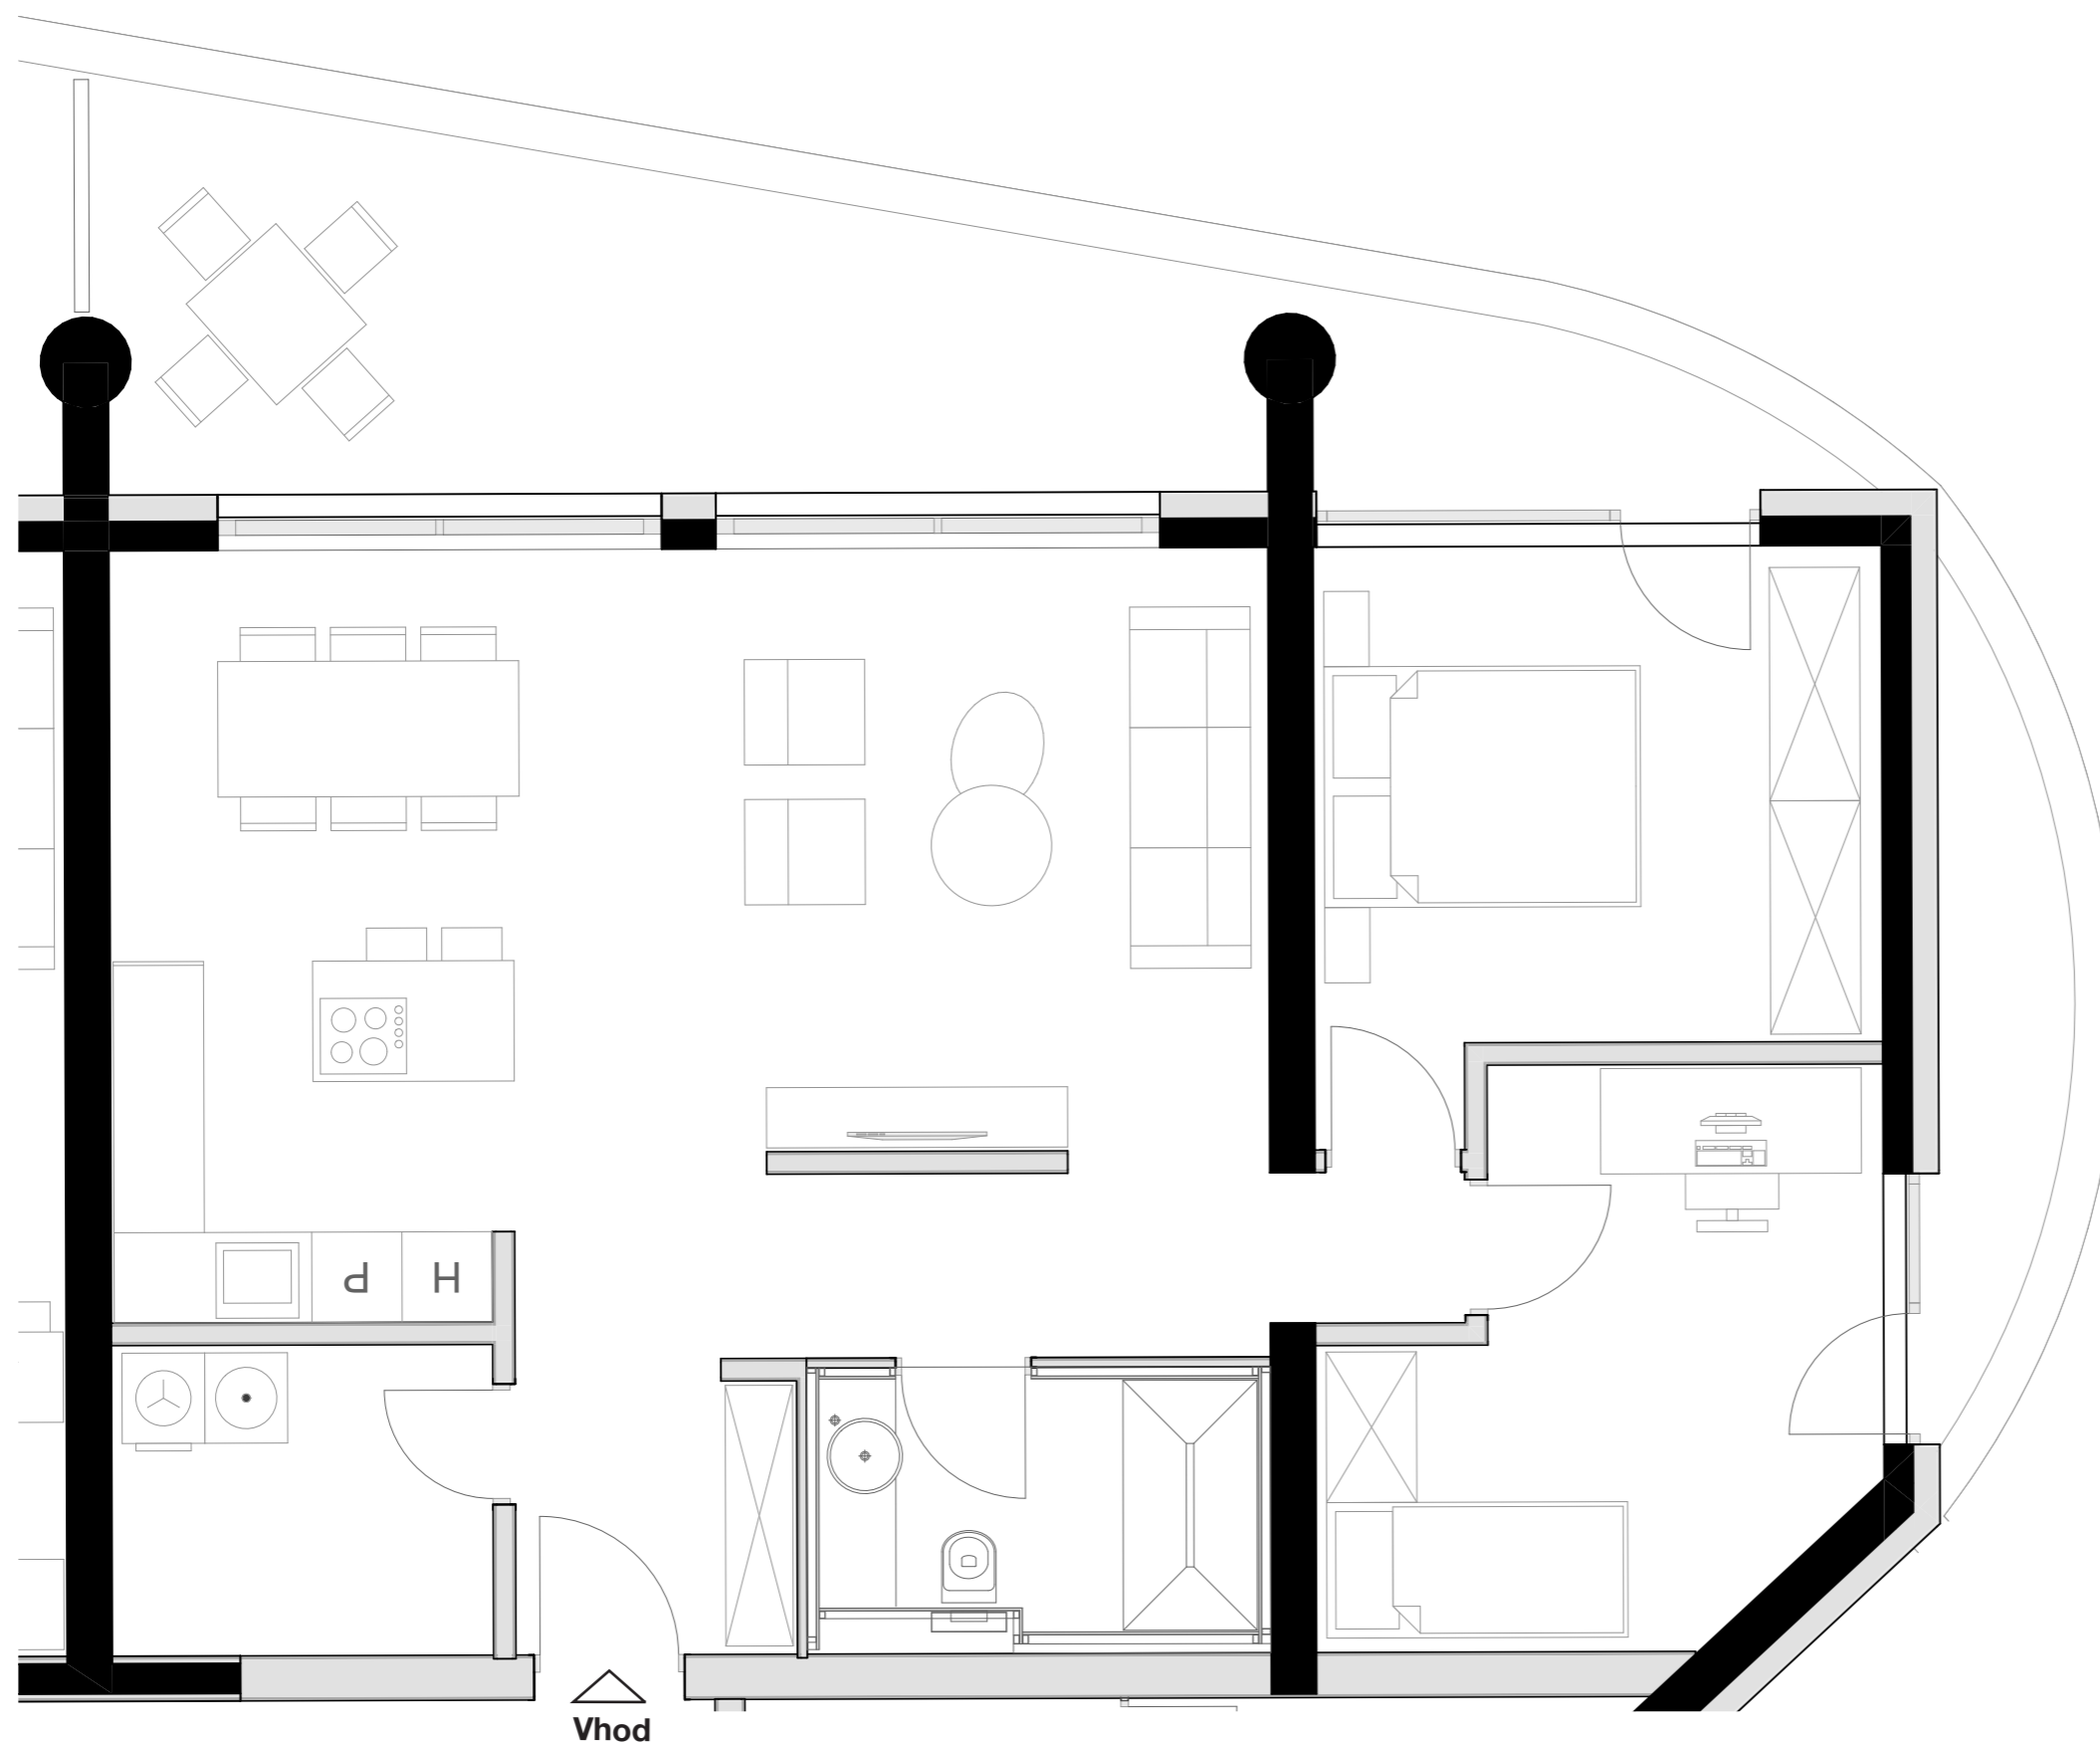

LEVLJI GRAD

STANOVANJE L3-S 108

KVADRATURA STANOVANJA: 107,23m²

notranje površine 82,05m²
zunanje površine 25,18m²

Kopalnica 5,83m²
Hodnik 10,35m²
Dnevno bivalni del / kuhinja 34,71m²
Terasa 25,18m²
Spalnica 13,68m²
Otroška soba 11,99m²
Shramba 5,49m²

OPOMBA:
Možna so manjša odstopanja, do 3%. Vsa oprema
v tlorisih je vrisana v informativne namene uporab-
nosti prostora.